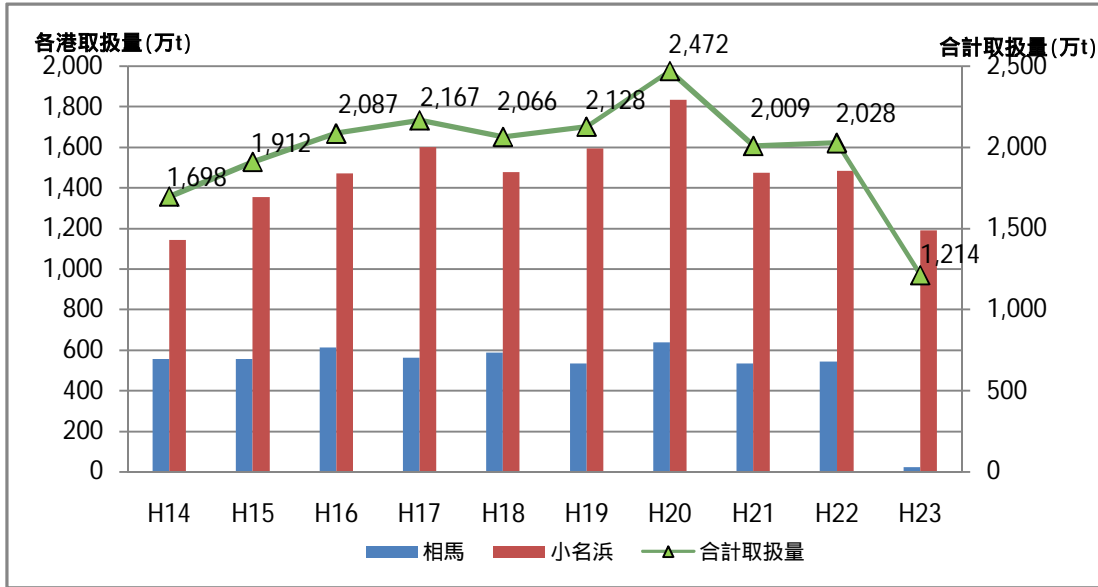

# 取扱貨物量の推移

別表1 【全体貨物量】

別表2 【小名浜港コンテナ取扱貨物量】

別表3 【相馬港コンテナ取扱貨物量】