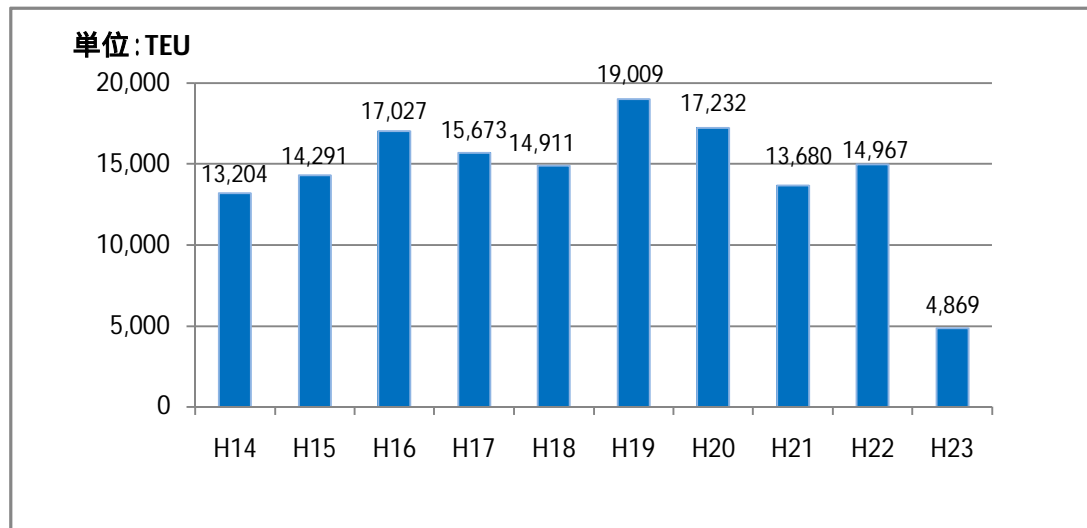

# 取扱貨物量の推移

別表1 【全体貨物量】

別表2 【小名浜港コンテナ取扱貨物量】

別表3 【相馬港コンテナ取扱貨物量】