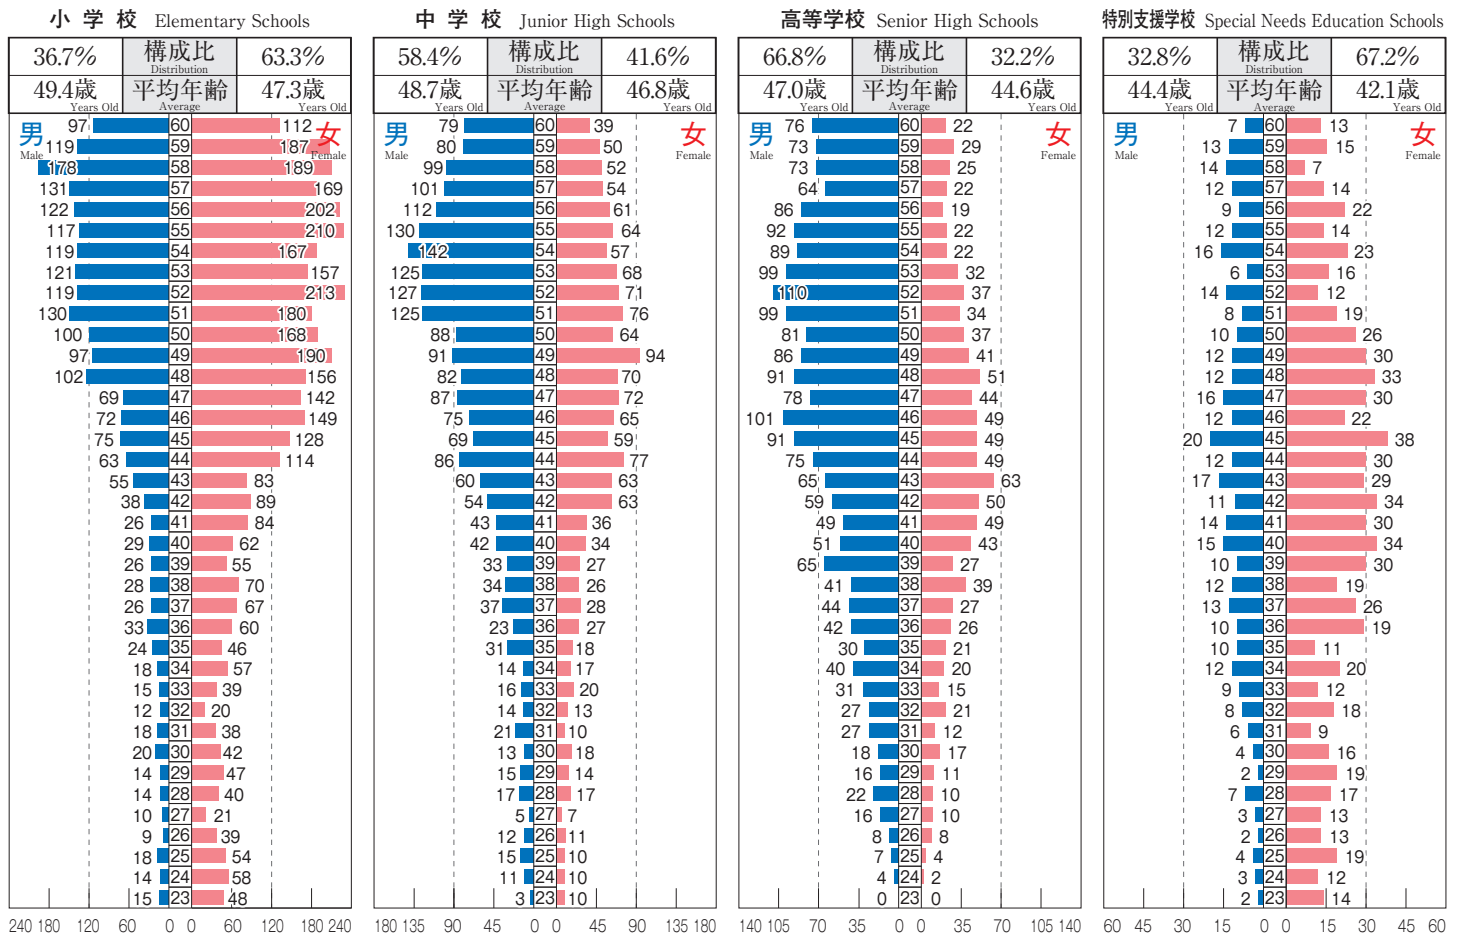

11 教員年齢別男女構成比 (公立) (平成28年度)

The Distribution of Public School Teachers by Age and Sex (2016) 全定通の校長・教頭・教諭・養護教諭・栄養教諭(再任用、臨時的任用職員を含まない)

12 児童生徒の発育状態 (平成28年度)

Average Physical Measurements by Age (2016)

区分 Division	身長 Height(cm)				体重 Weight(kg)			
	男 Male		女 Female		男 Male		女 Female	
	福島県 Prefectural	全国 Nationwide	福島県 Prefectural	全国 Nationwide	福島県 Prefectural	全国 Nationwide	福島県 Prefectural	全国 Nationwide
小学校 1年 (6歳) Elementary School (6 years old)	116.8	116.5	116.0	115.6	21.8	21.4	21.5	20.9
小学校 5年 (10歳) Elementary School (10 years old)	139.9	138.8	140.1	140.2	36.2	34.0	35.3	34.0
中学校 2年 (13歳) Junior High School (13 years old)	160.7	159.9	155.1	154.8	50.5	48.8	48.3	47.2
高等学校 2年 (16歳) Senior High School (16 years old)	170.0	169.9	157.0	157.5	61.6	60.5	53.2	52.6

13 児童生徒の体力・運動能力の現状

Physical Strength and Athletic Ability

(平成27年度の全国平均を50とした場合の平成27年度本県の指数)

(Index of Fukushima Prefecture in 2015 assuming the national average of 2015 to be 50)