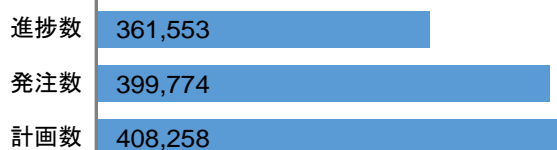

## 市町村除染地域全体(36市町村)の除染実施状況 平成27年度末までの計画数に対する除染の進捗状況(平成28年3月末時点)

### 住宅(戸)

(参考)全体計画数=446,599 戸