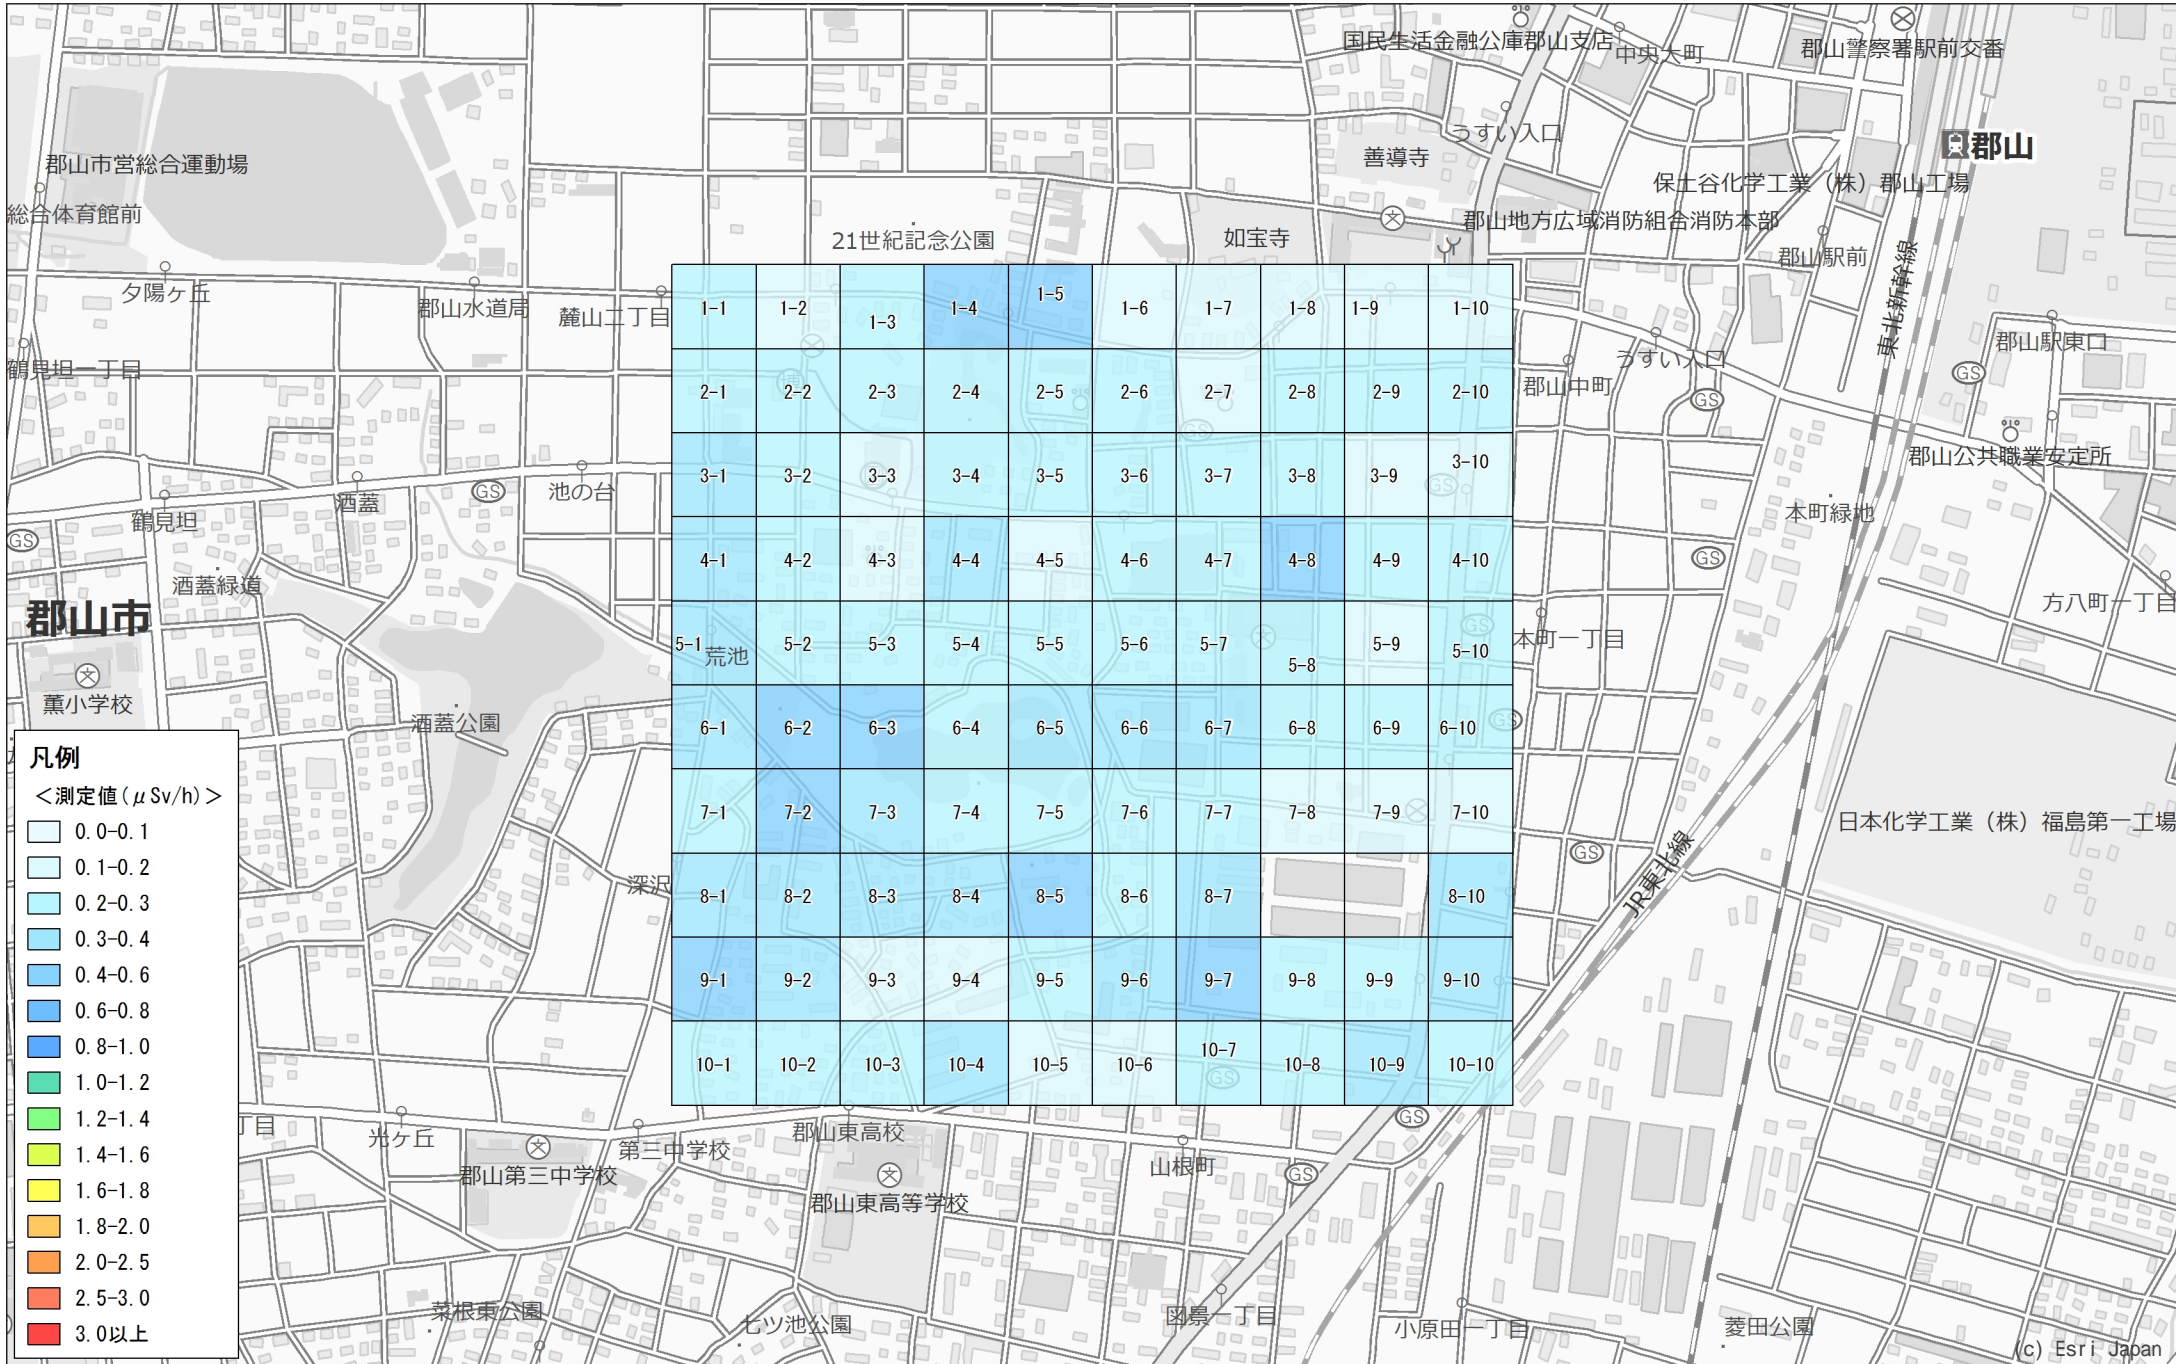

平成26年度 福島県環境放射線モニタリング・メッシュ調査（詳細調査）結果

No. 102 郡山市 池ノ台付近 1.0km×1.0km

調査月日：10月10日、14日～16日

凡例

<測定値 (μSv/h)>

- 0.0-0.1
- 0.1-0.2
- 0.2-0.3
- 0.3-0.4
- 0.4-0.6
- 0.6-0.8
- 0.8-1.0
- 1.0-1.2
- 1.2-1.4
- 1.4-1.6
- 1.6-1.8
- 1.8-2.0
- 2.0-2.5
- 2.5-3.0
- 3.0以上