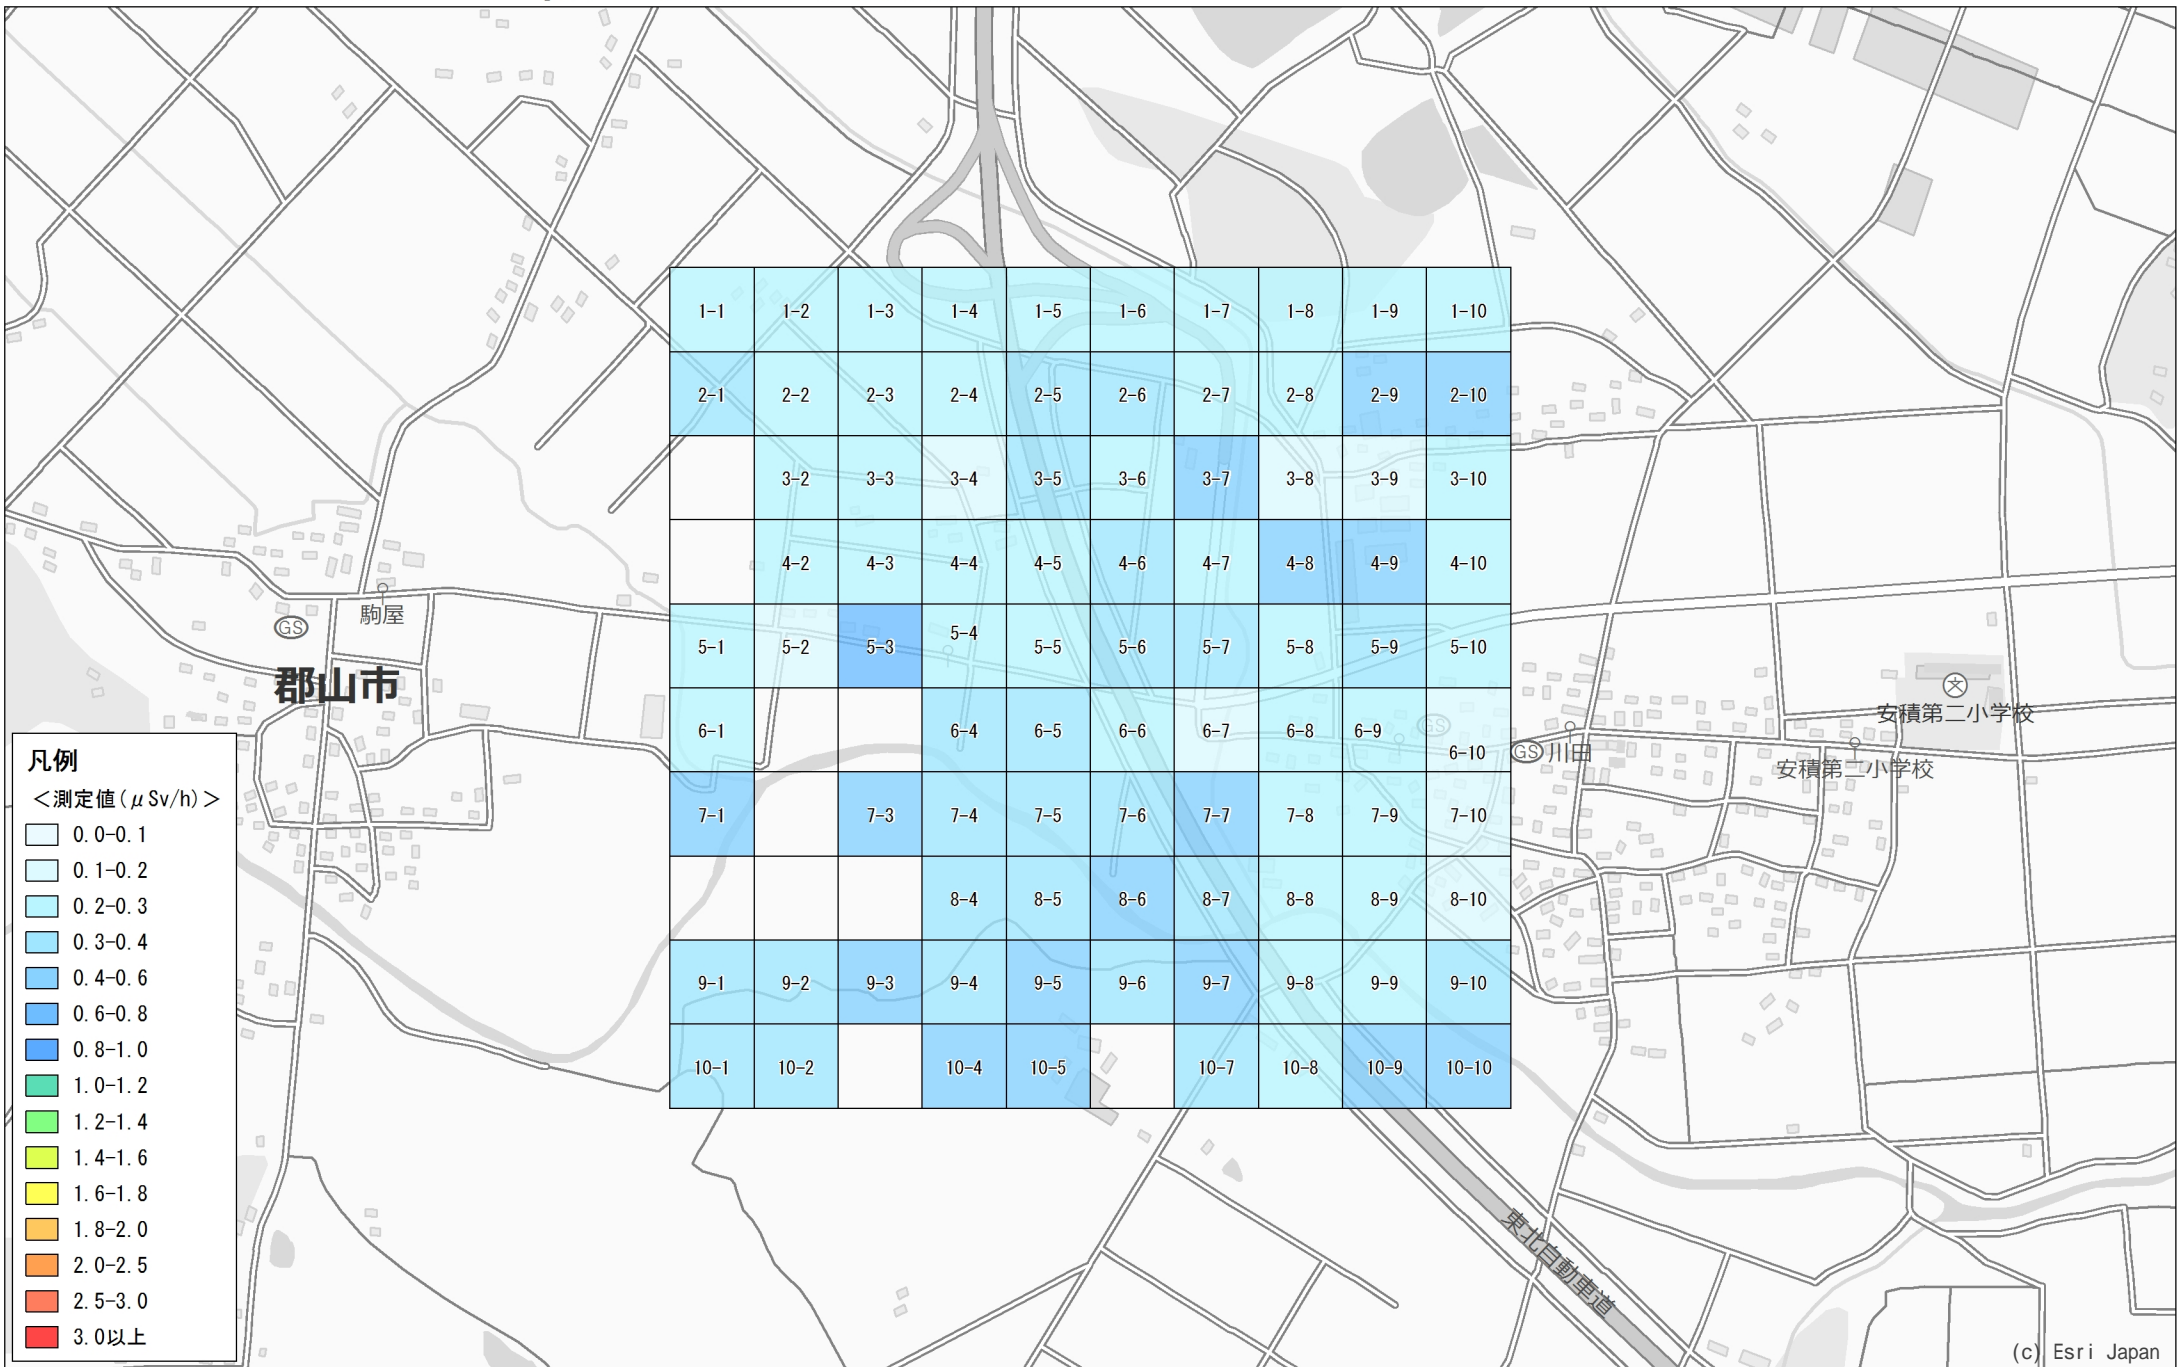

平成26年度 福島県環境放射線モニタリング・メッシュ調査（詳細調査）結果

No. 109 郡山市 三穂田町川田1丁目付近 1.0km×1.0km 調査月日：10月23日, 24日, 27日

- 凡例
<測定値 (μSv/h)>
- 0.0-0.1
 - 0.1-0.2
 - 0.2-0.3
 - 0.3-0.4
 - 0.4-0.6
 - 0.6-0.8
 - 0.8-1.0
 - 1.0-1.2
 - 1.2-1.4
 - 1.4-1.6
 - 1.6-1.8
 - 1.8-2.0
 - 2.0-2.5
 - 2.5-3.0
 - 3.0以上