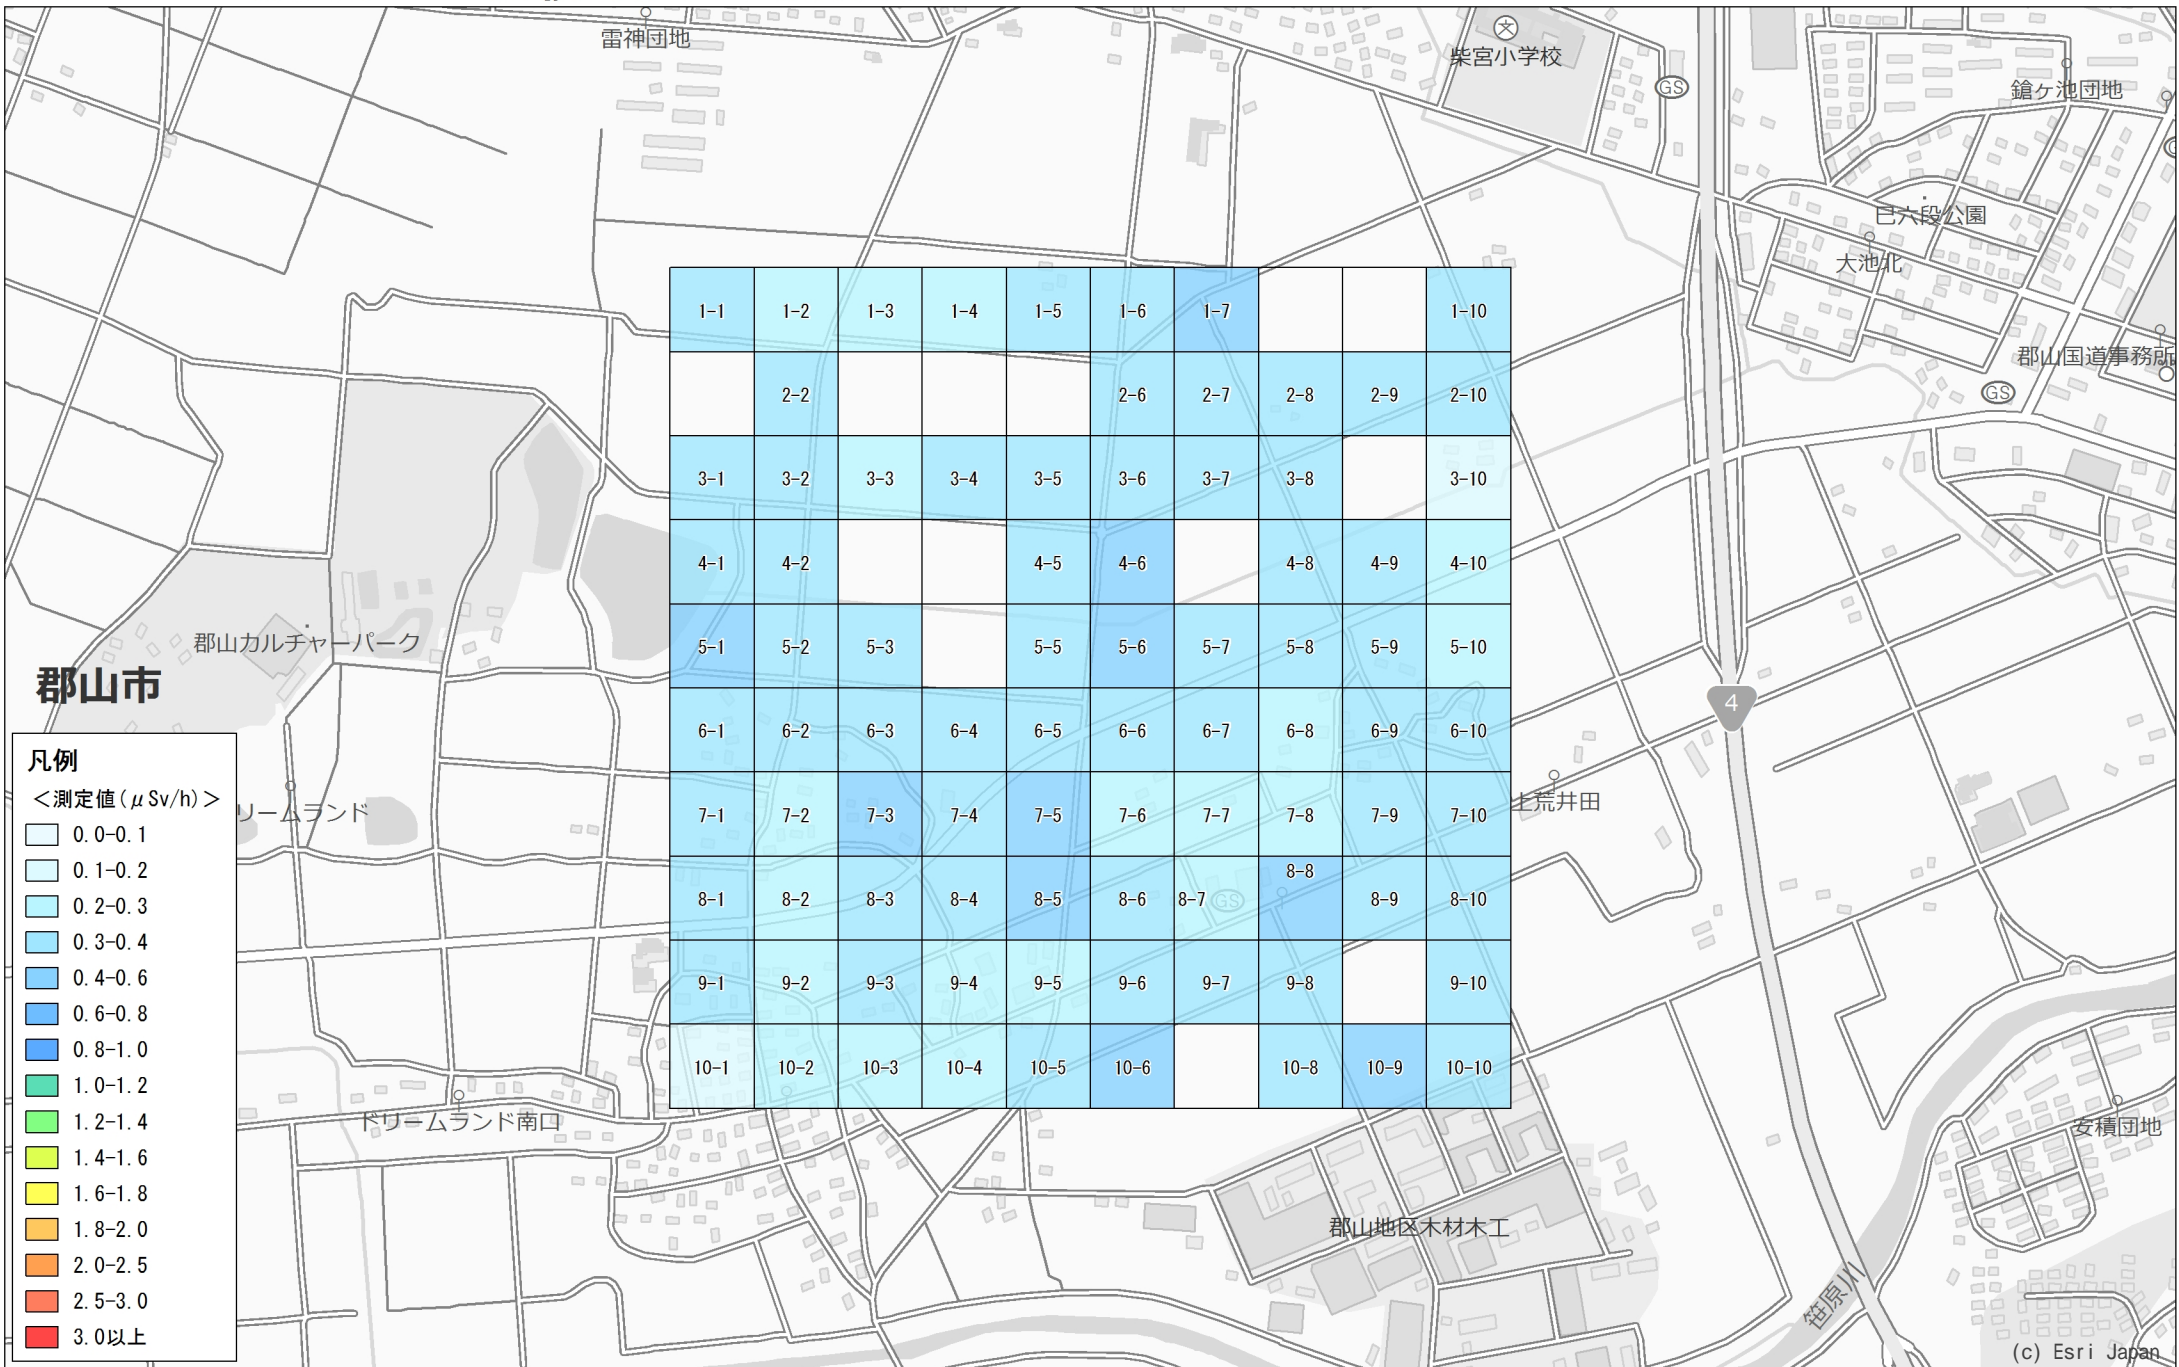

平成26年度 福島県環境放射線モニタリング・メッシュ調査（詳細調査）結果

No. 110 郡山市 安積町成田下渋谷付近 1.0km×1.0km 調査月日：10月24日、27日～29日

- 凡例
- <測定値 (μSv/h)>
- 0.0-0.1
 - 0.1-0.2
 - 0.2-0.3
 - 0.3-0.4
 - 0.4-0.6
 - 0.6-0.8
 - 0.8-1.0
 - 1.0-1.2
 - 1.2-1.4
 - 1.4-1.6
 - 1.6-1.8
 - 1.8-2.0
 - 2.0-2.5
 - 2.5-3.0
 - 3.0以上