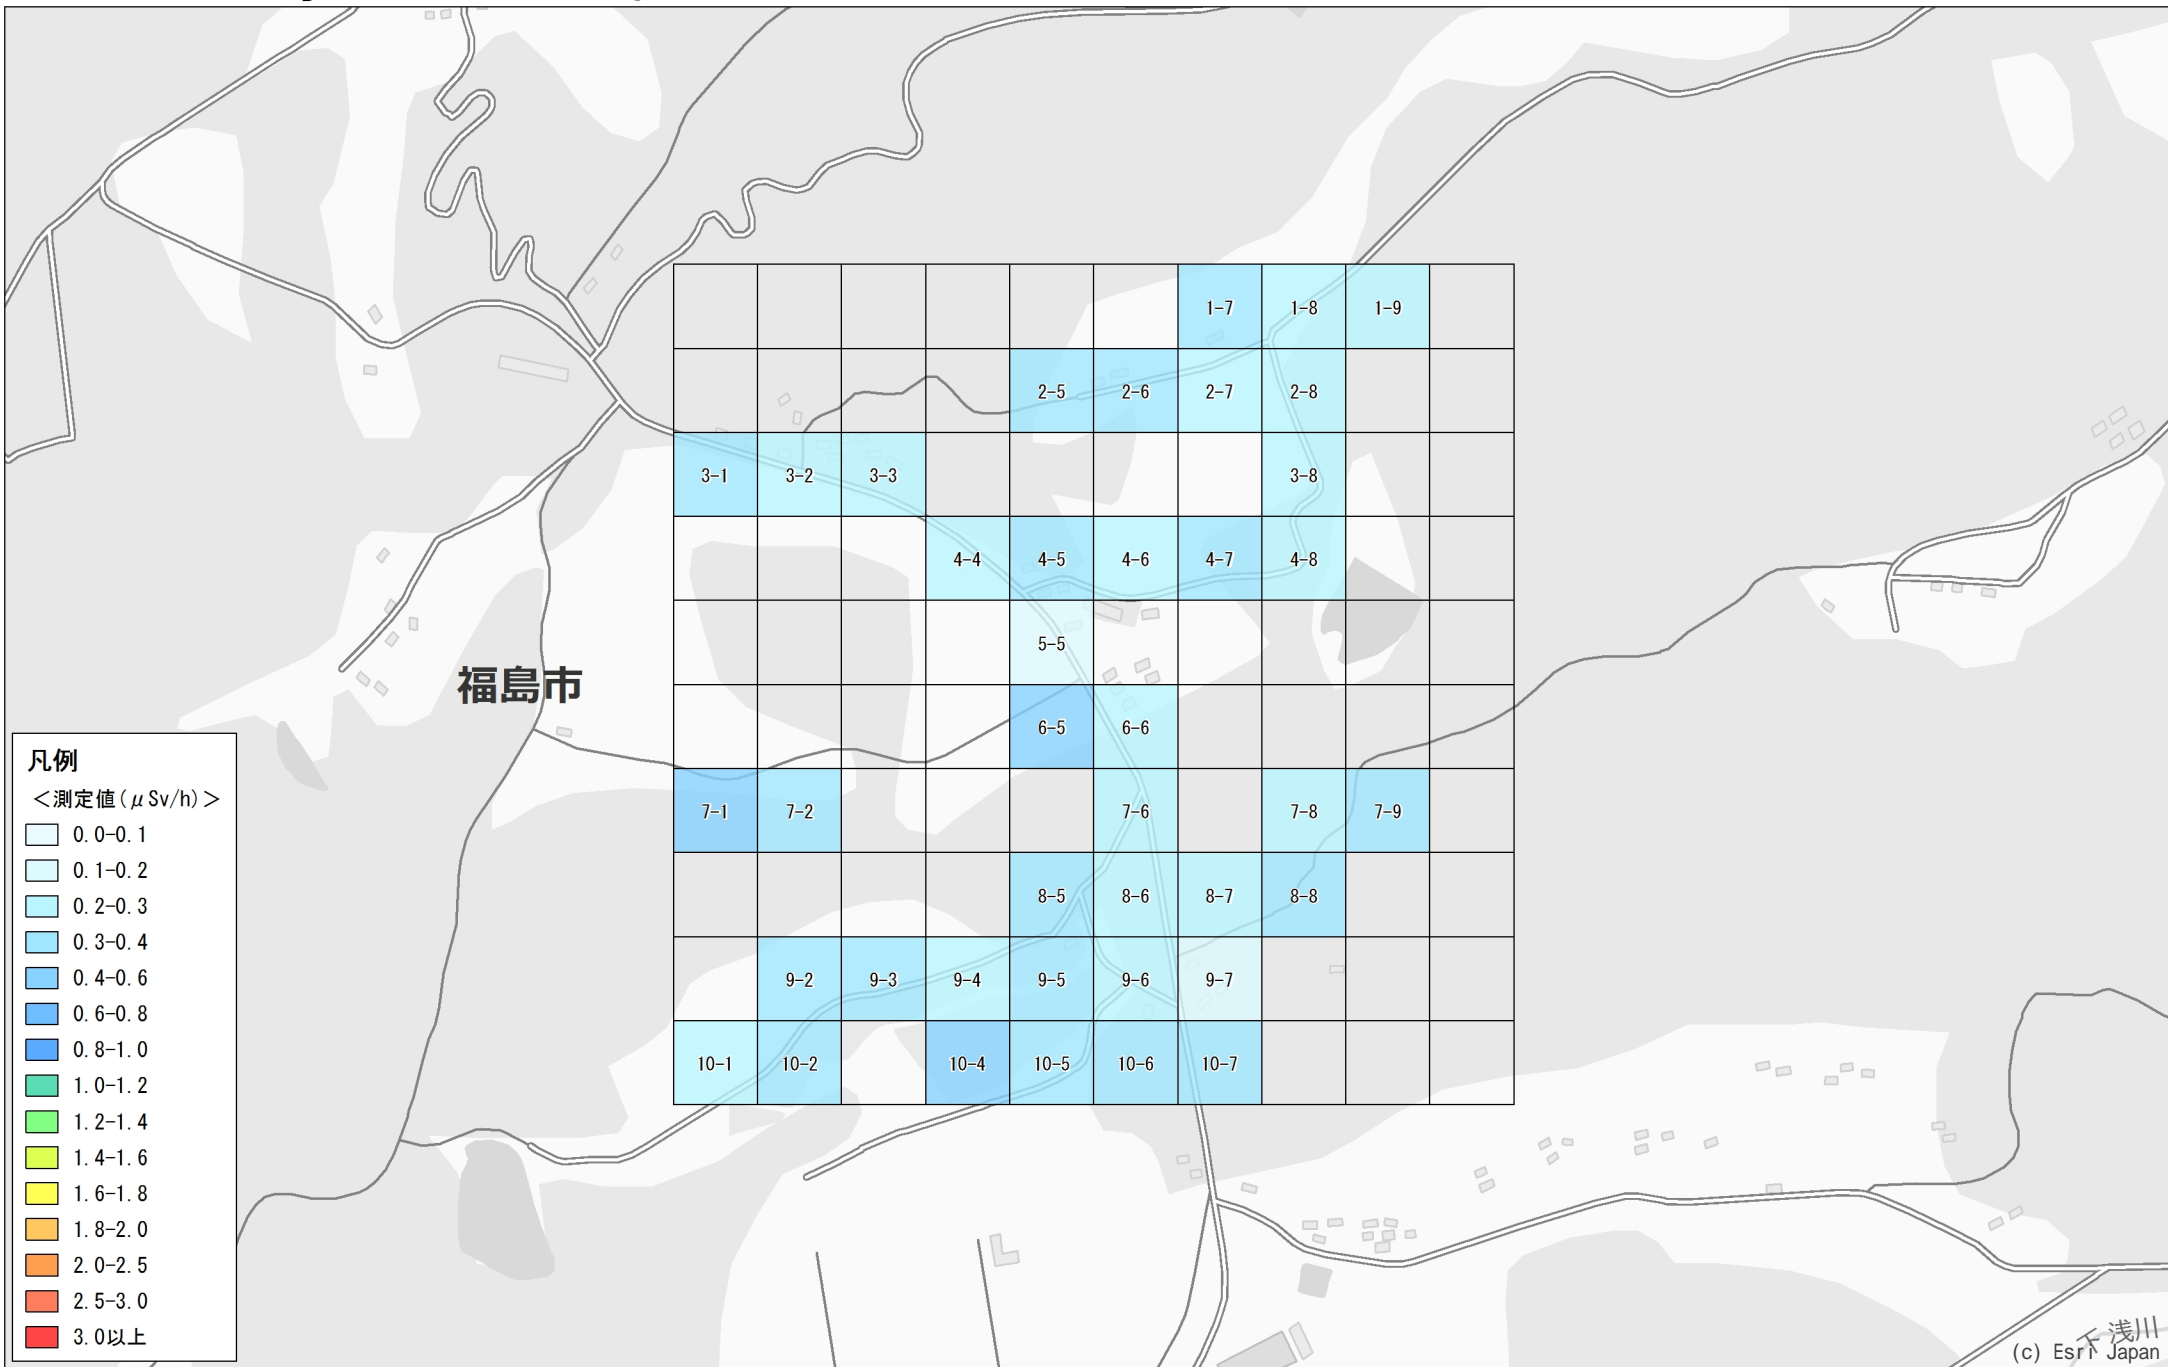

平成26年度 福島県環境放射線モニタリング・メッシュ調査（詳細調査）結果

No. 12 福島市 平石六郎付近 1.0km×1.0km

調査月日：10月31日, 11月4日

凡例

<測定値 (μSv/h)>

- 0.0-0.1
- 0.1-0.2
- 0.2-0.3
- 0.3-0.4
- 0.4-0.6
- 0.6-0.8
- 0.8-1.0
- 1.0-1.2
- 1.2-1.4
- 1.4-1.6
- 1.6-1.8
- 1.8-2.0
- 2.0-2.5
- 2.5-3.0
- 3.0以上