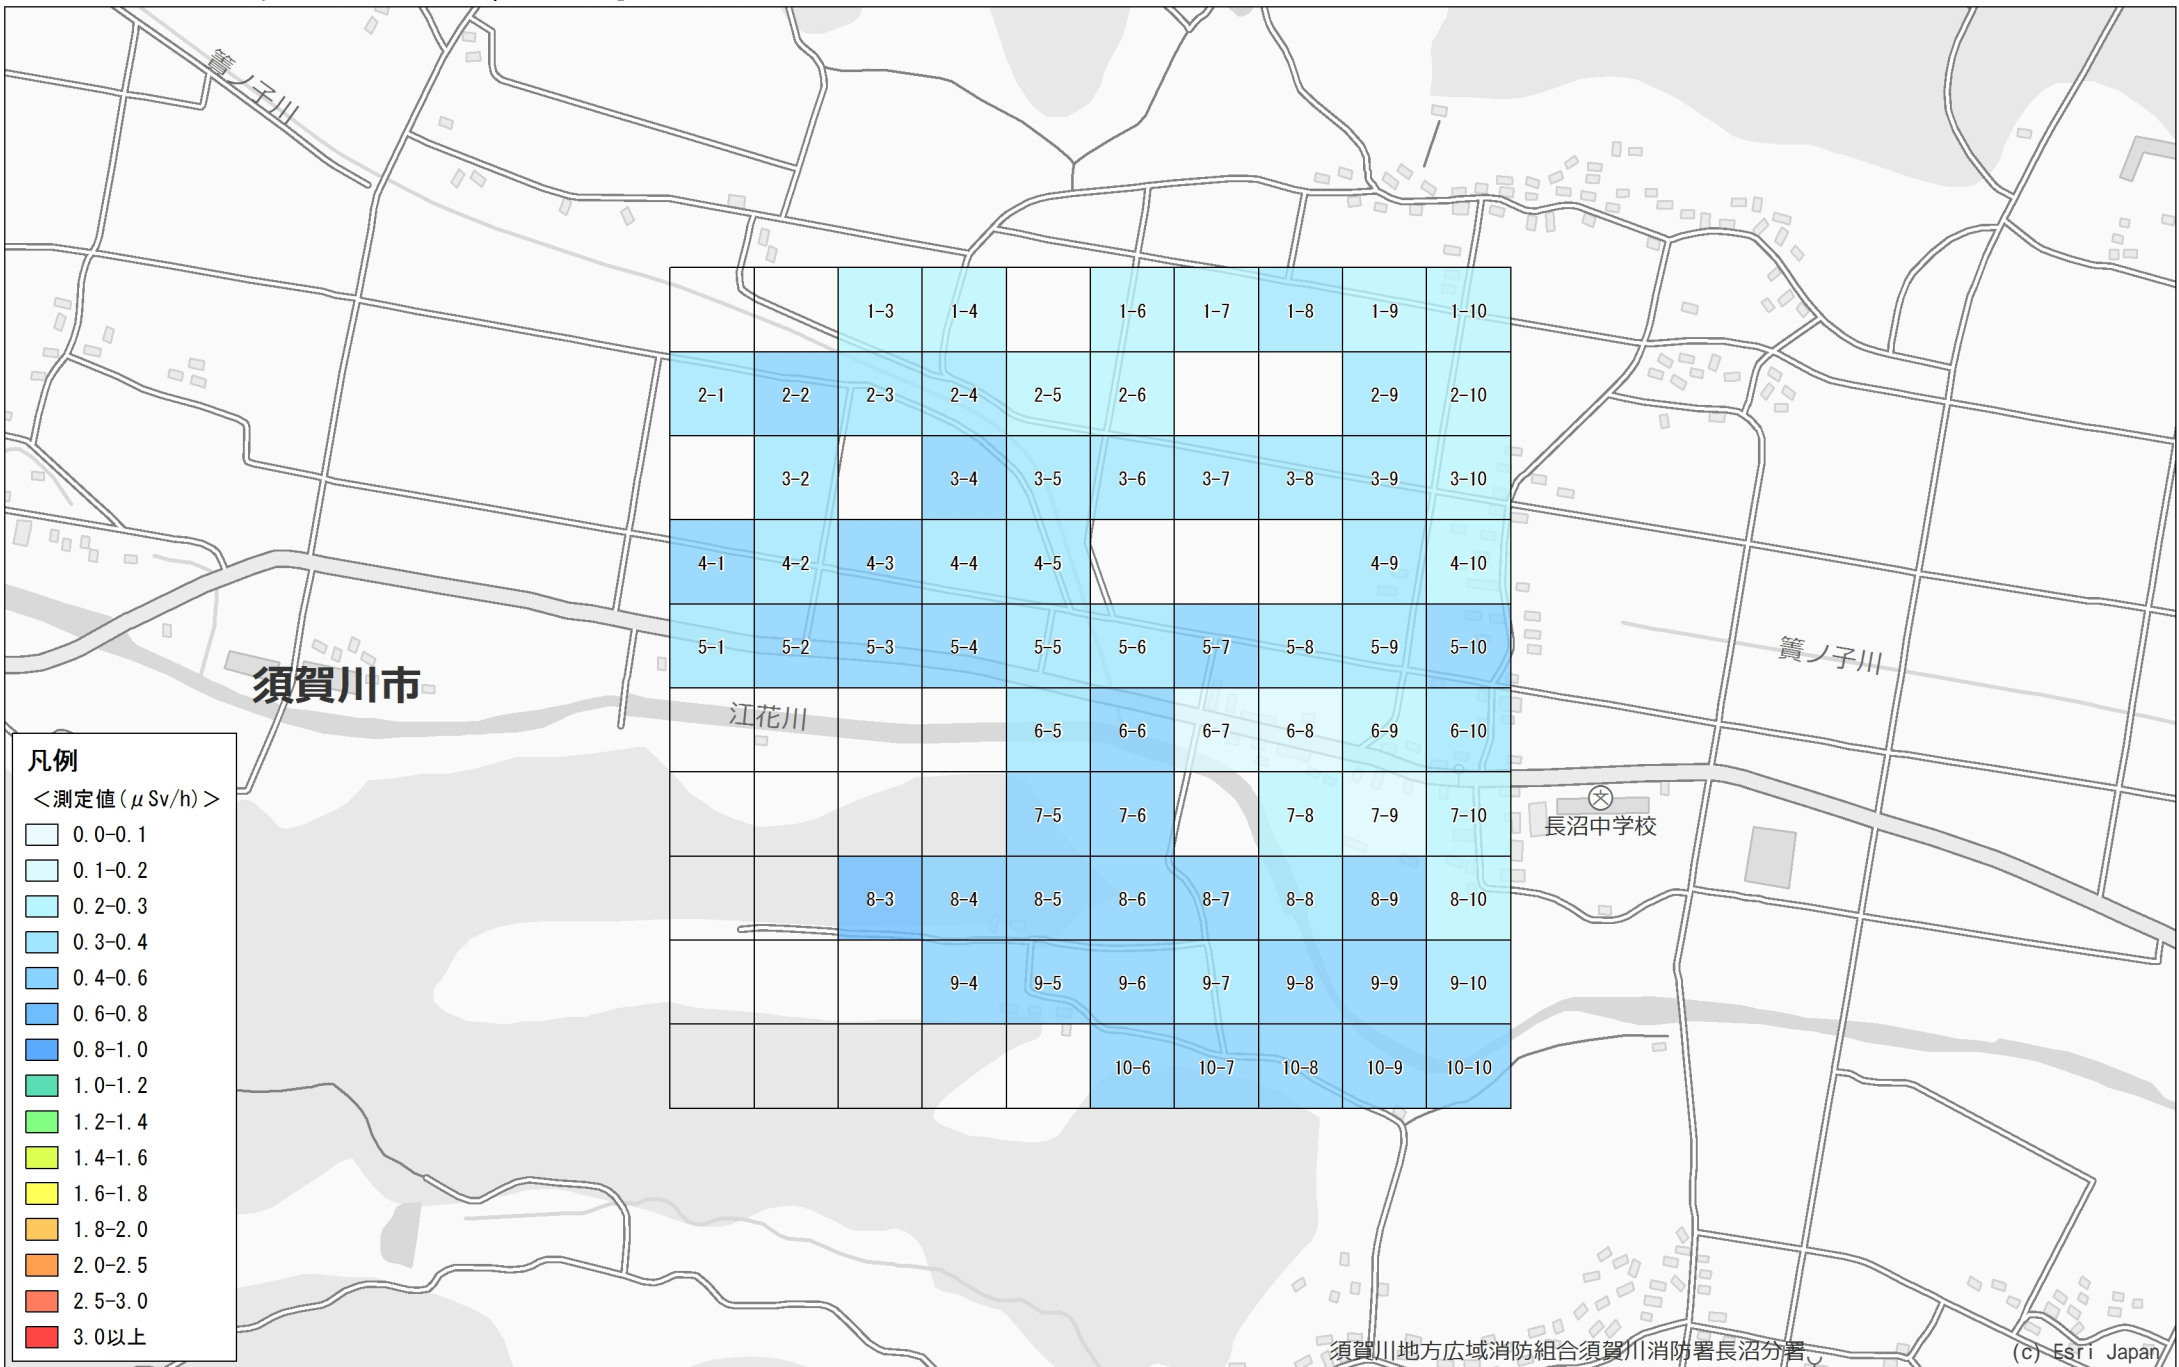

No. 124 須賀川市 長沼南塚下付近 1.0km×1.0km

調査月日：11月10日, 11日

凡例

<測定値 (μSv/h)>

- 0.0-0.1
- 0.1-0.2
- 0.2-0.3
- 0.3-0.4
- 0.4-0.6
- 0.6-0.8
- 0.8-1.0
- 1.0-1.2
- 1.2-1.4
- 1.4-1.6
- 1.6-1.8
- 1.8-2.0
- 2.0-2.5
- 2.5-3.0
- 3.0以上