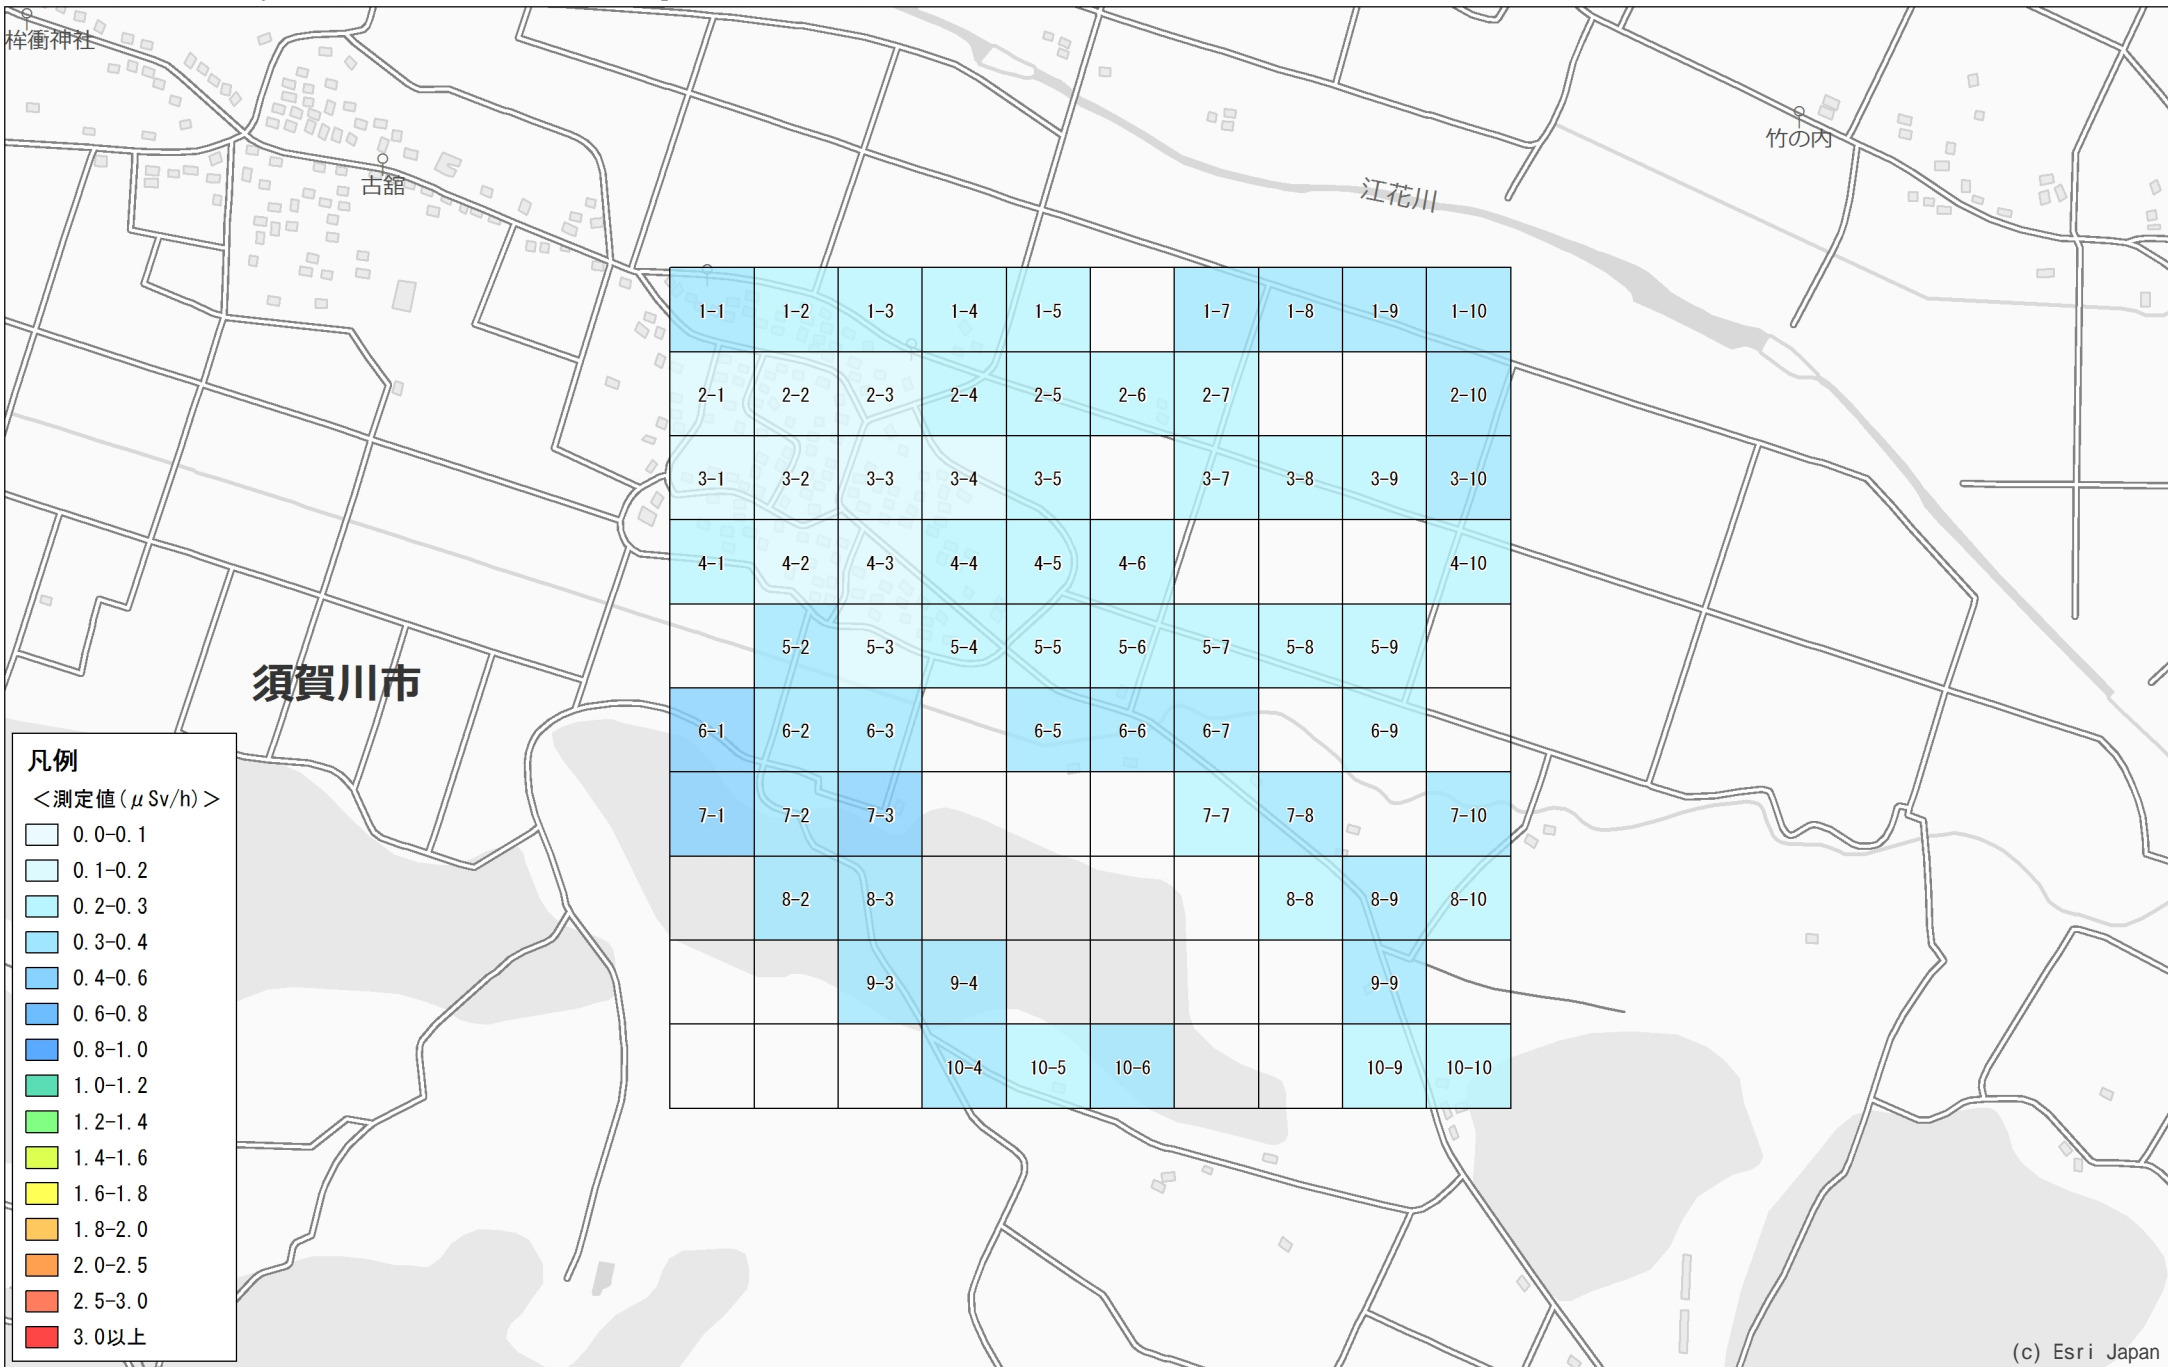

平成26年度 福島県環境放射線モニタリング・メッシュ調査（詳細調査）結果

No. 131 須賀川市 矢田野前田付近 1.0km×1.0km

調査月日：11月10日～12日

凡例

<測定値 (μSv/h)>

- 0.0-0.1
- 0.1-0.2
- 0.2-0.3
- 0.3-0.4
- 0.4-0.6
- 0.6-0.8
- 0.8-1.0
- 1.0-1.2
- 1.2-1.4
- 1.4-1.6
- 1.6-1.8
- 1.8-2.0
- 2.0-2.5
- 2.5-3.0
- 3.0以上