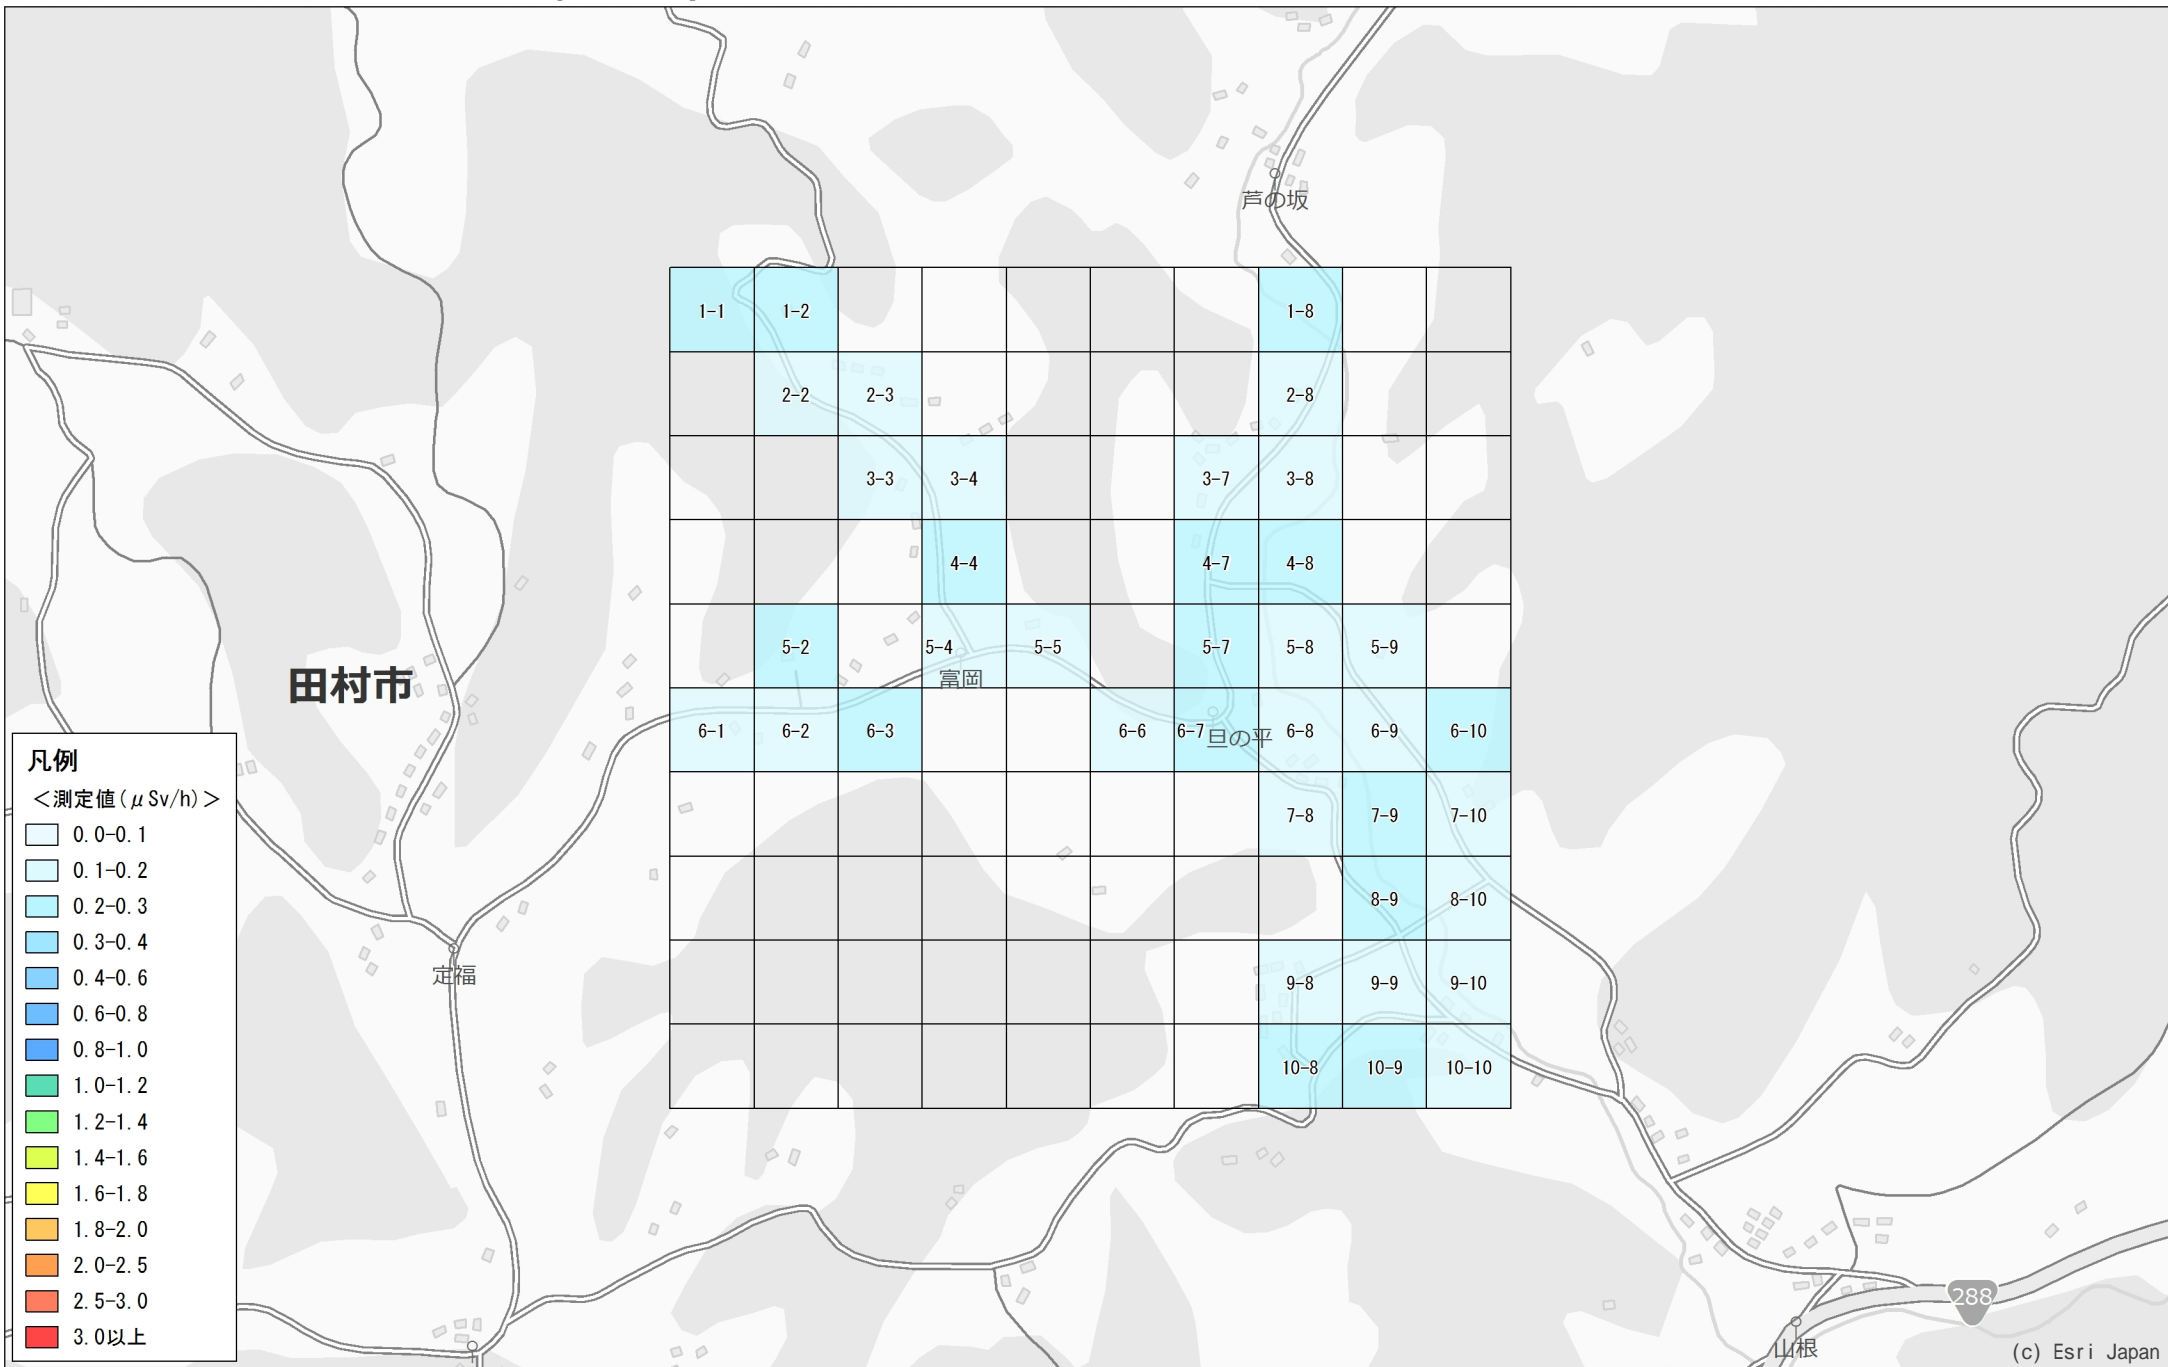

No. 138

田村市

常葉町山根富岡付近

1.0km×1.0km

調査月日：10月28日

凡例

<測定値 (μSv/h)>

- 0.0-0.1
- 0.1-0.2
- 0.2-0.3
- 0.3-0.4
- 0.4-0.6
- 0.6-0.8
- 0.8-1.0
- 1.0-1.2
- 1.2-1.4
- 1.4-1.6
- 1.6-1.8
- 1.8-2.0
- 2.0-2.5
- 2.5-3.0
- 3.0以上