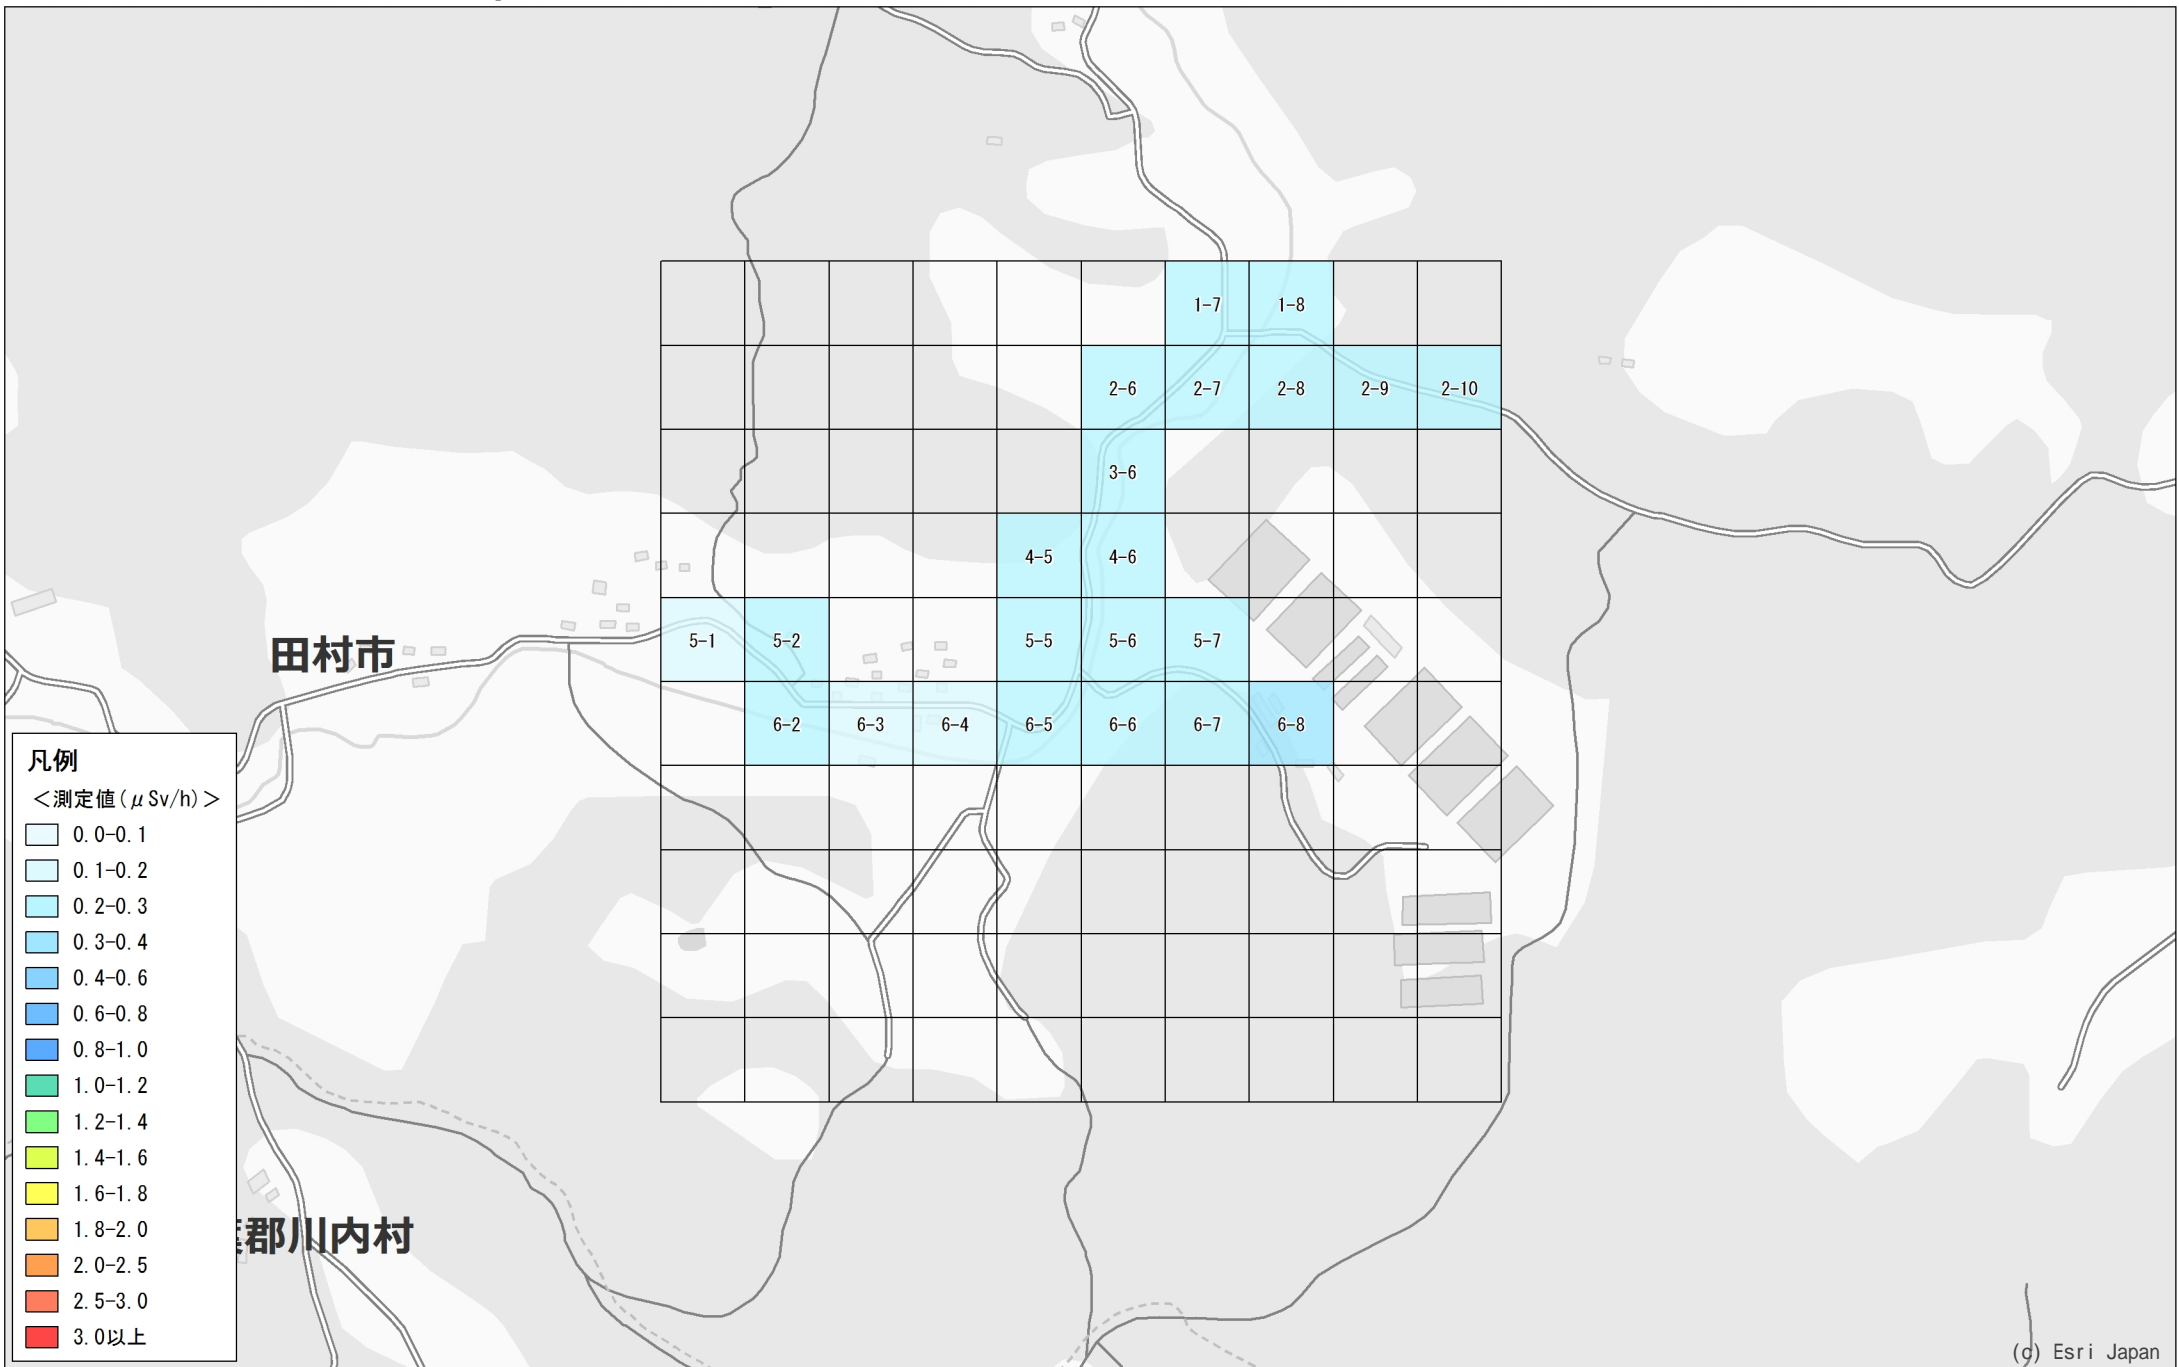

No. 147

田村市

都路町古道下ノ前付近

1.0km×1.0km

調査月日：10月25日, 27日

凡例

<測定値 (μSv/h)>

- 0.0-0.1
- 0.1-0.2
- 0.2-0.3
- 0.3-0.4
- 0.4-0.6
- 0.6-0.8
- 0.8-1.0
- 1.0-1.2
- 1.2-1.4
- 1.4-1.6
- 1.6-1.8
- 1.8-2.0
- 2.0-2.5
- 2.5-3.0
- 3.0以上