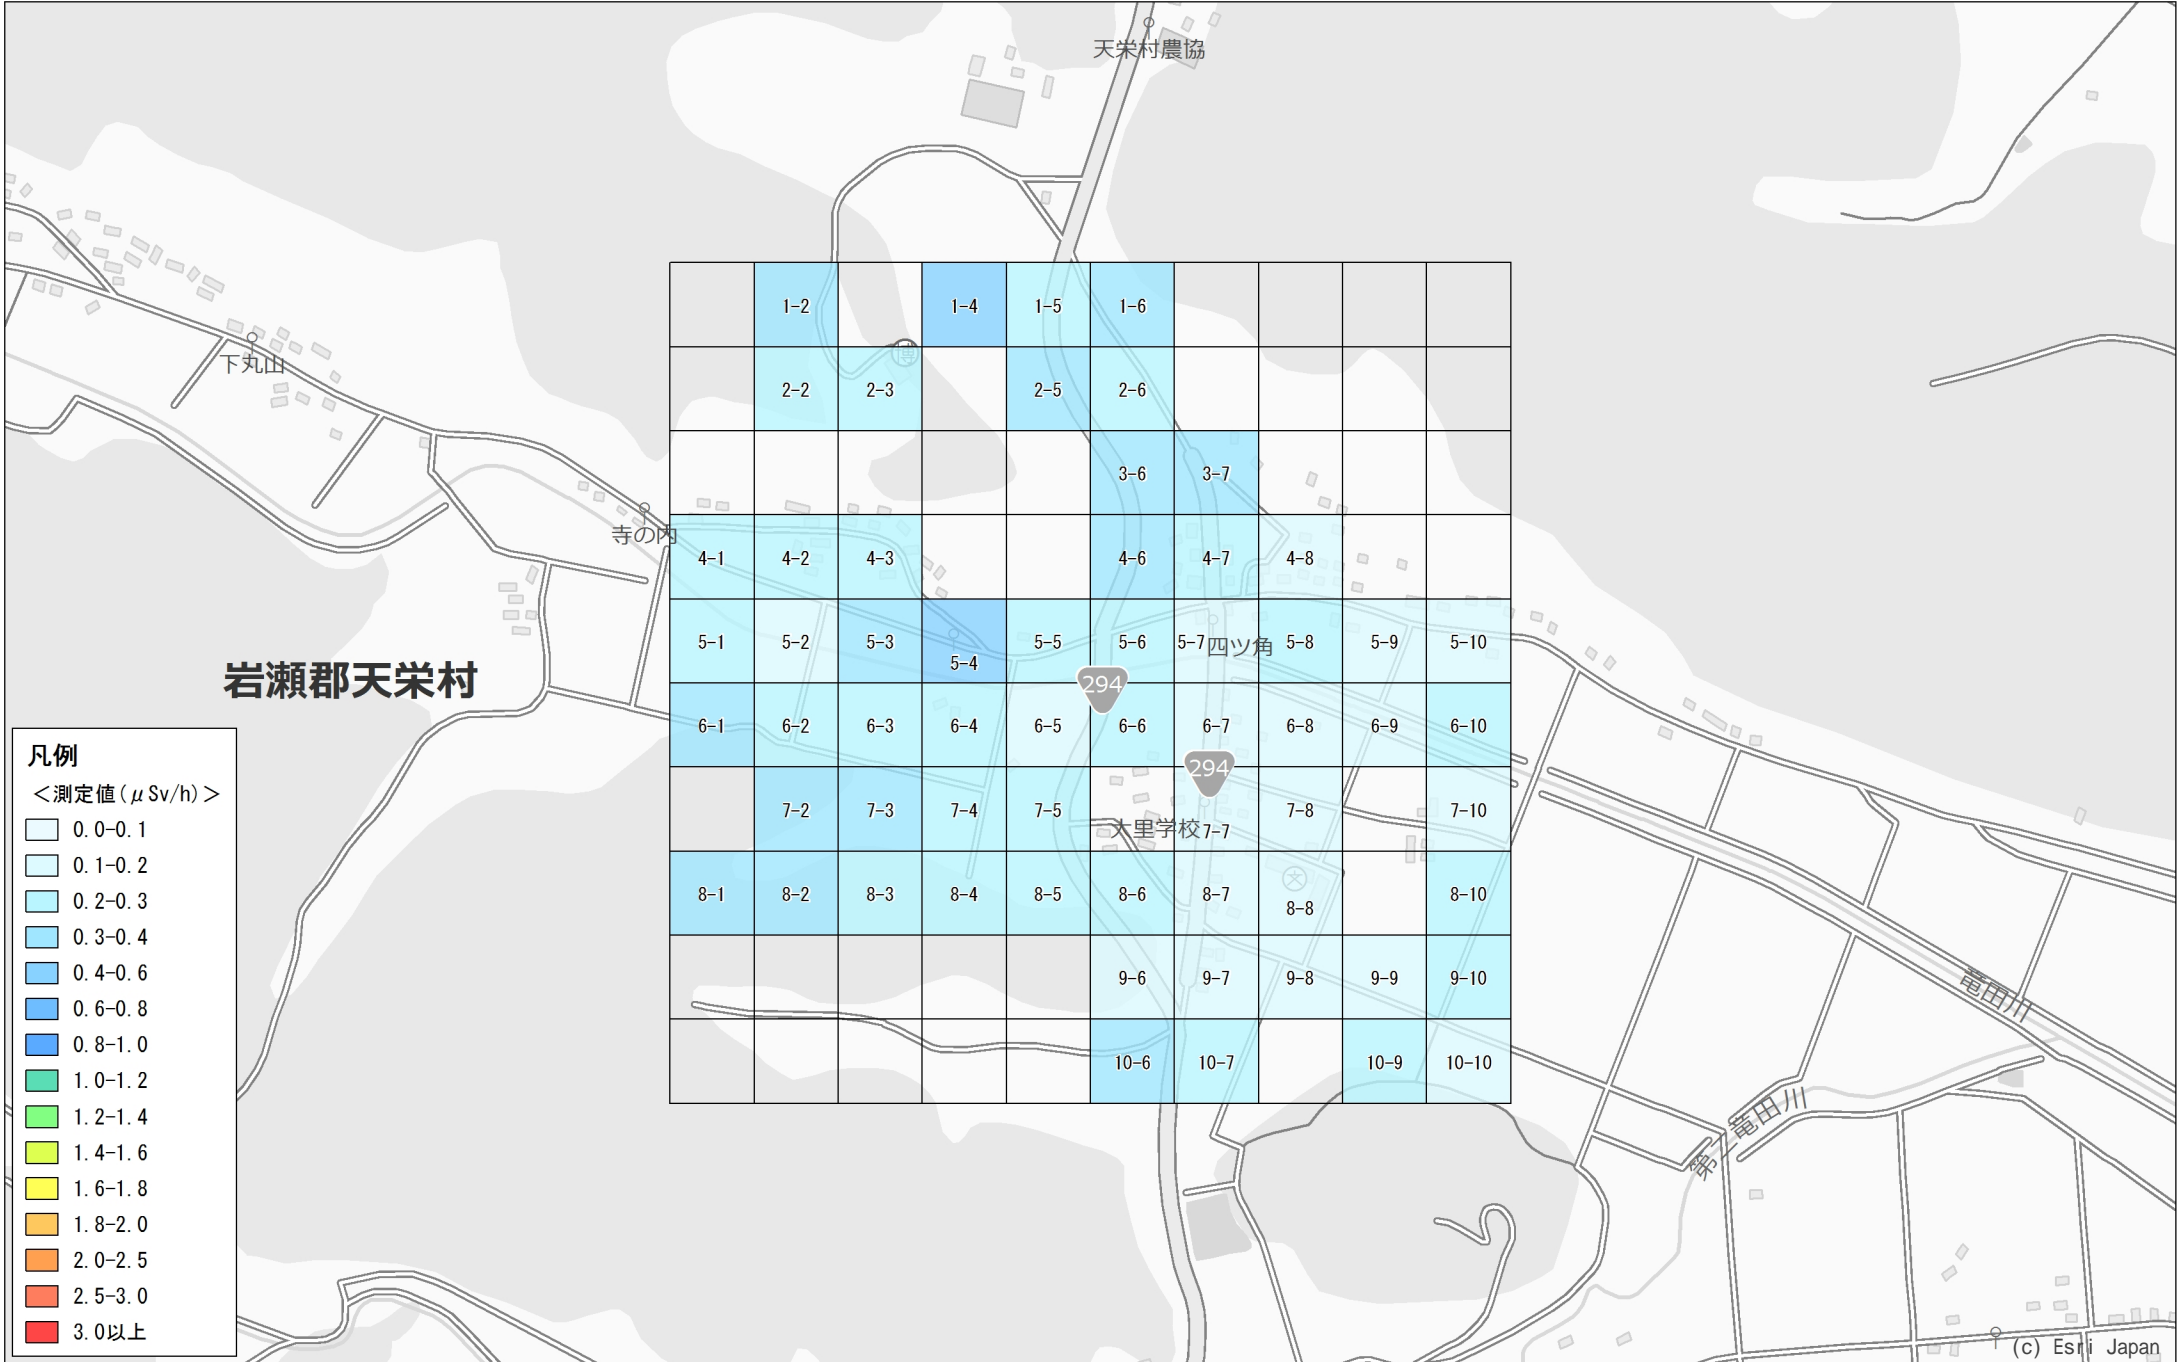

平成26年度 福島県環境放射線モニタリング・メッシュ調査（詳細調査）結果

No. 151 天栄村 大里町川付近 1.0km×1.0km

調査月日：11月10日

岩瀬郡天栄村

凡例

<測定値 (μSv/h)>

- 0.0-0.1
- 0.1-0.2
- 0.2-0.3
- 0.3-0.4
- 0.4-0.6
- 0.6-0.8
- 0.8-1.0
- 1.0-1.2
- 1.2-1.4
- 1.4-1.6
- 1.6-1.8
- 1.8-2.0
- 2.0-2.5
- 2.5-3.0
- 3.0以上