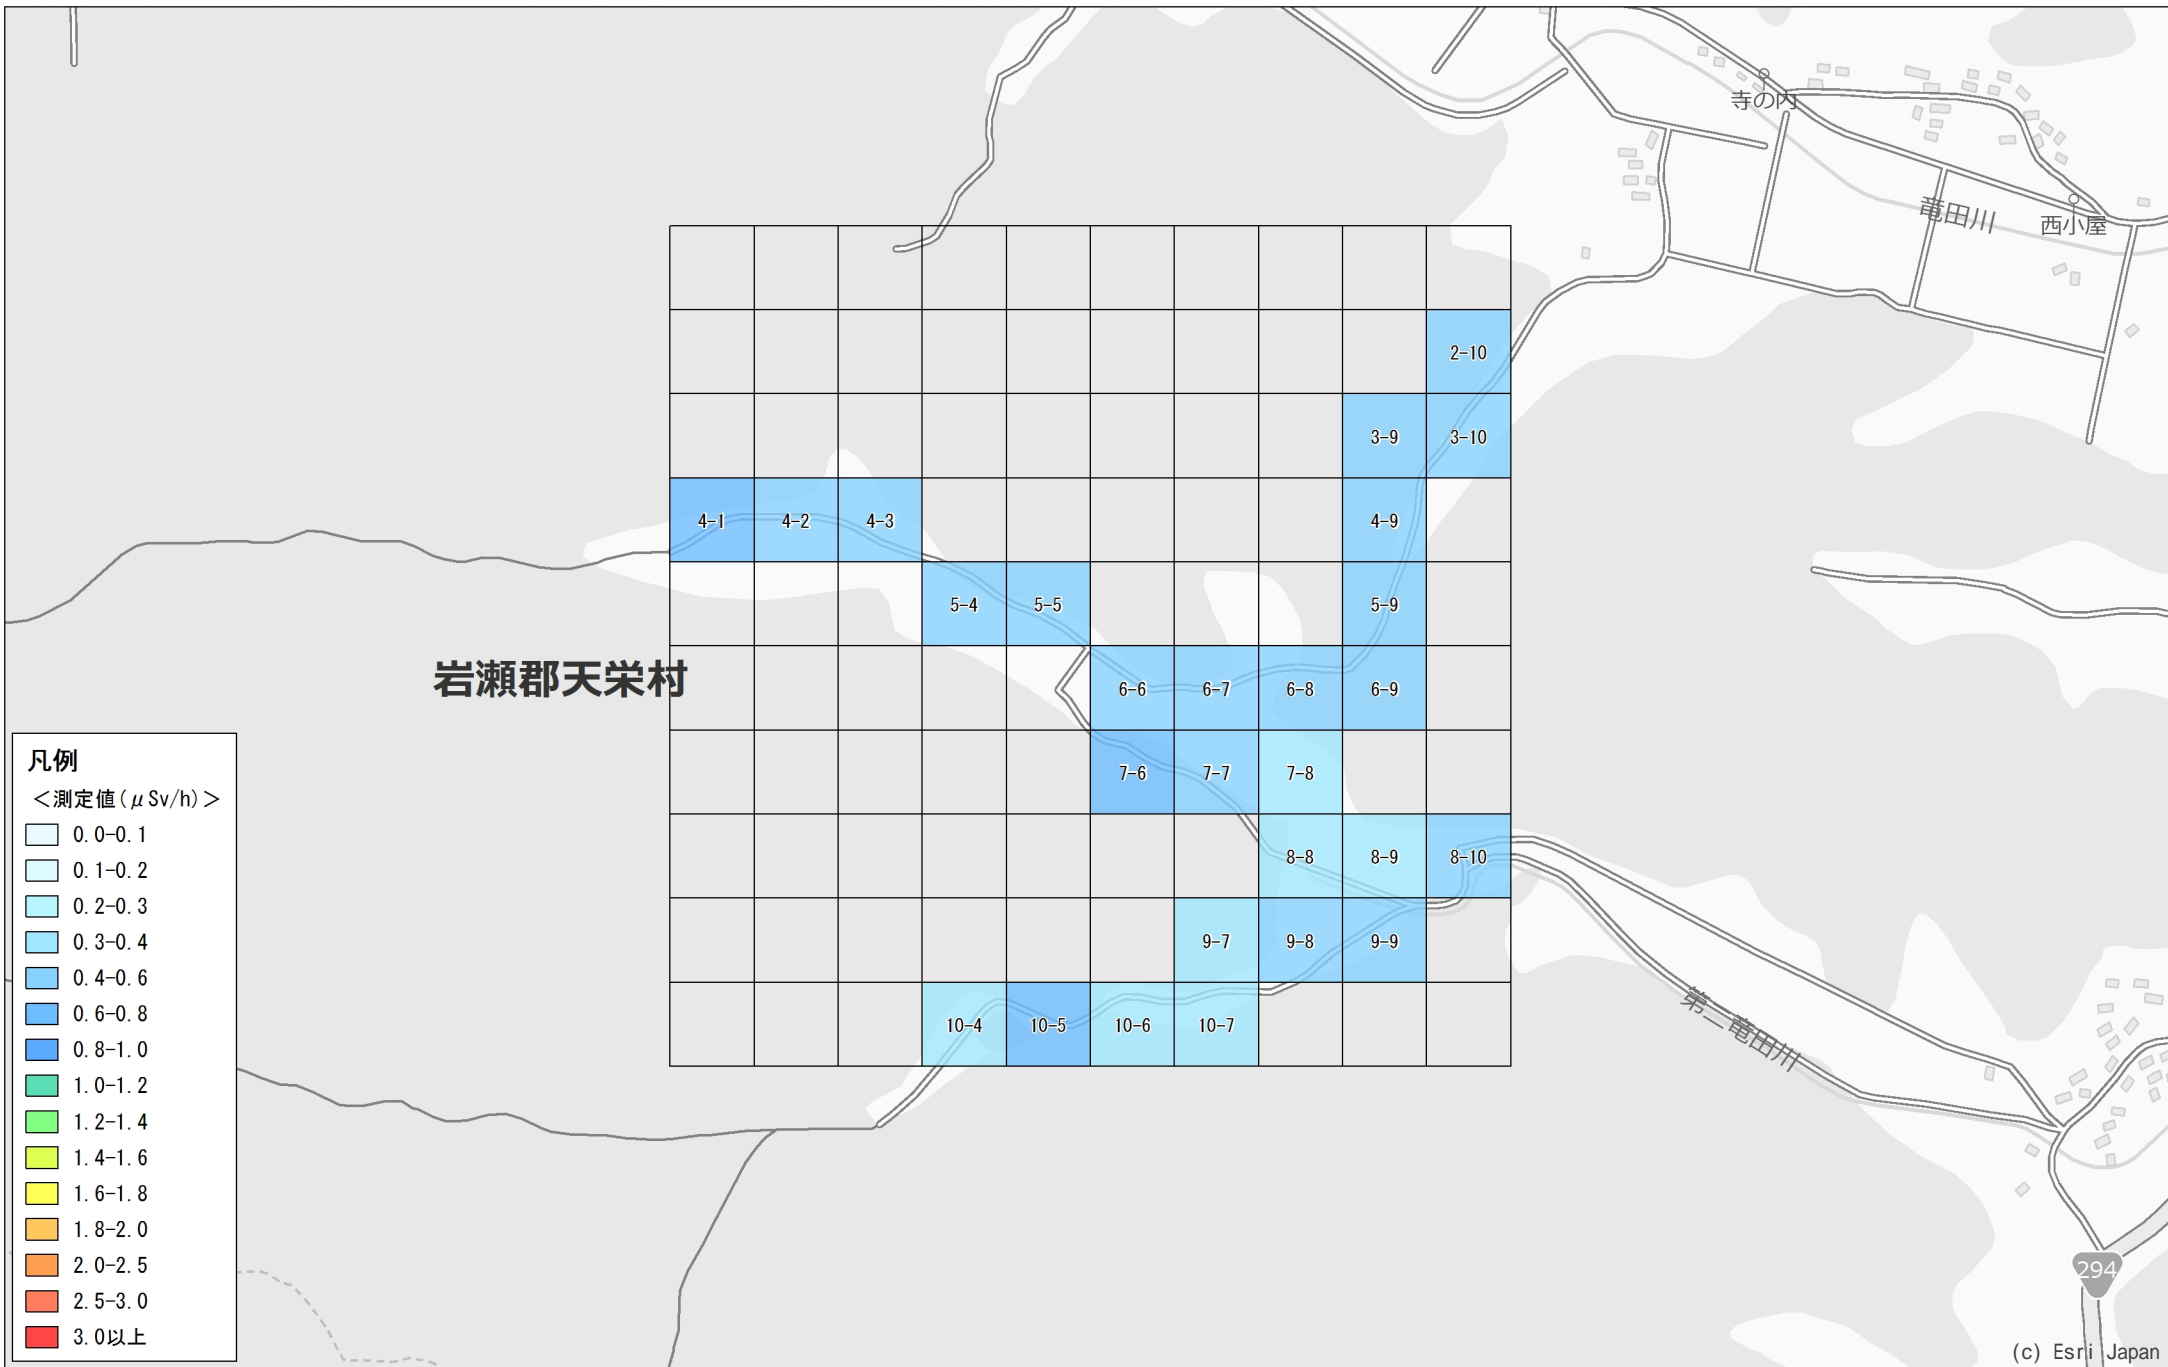

平成26年度 福島県環境放射線モニタリング・メッシュ調査（詳細調査）結果

No. 152 天栄村 大里滝ヶ沢付近 1.0km×1.0km

調査月日：10月2日

凡例

<測定値(μSv/h)>

- 0.0-0.1
- 0.1-0.2
- 0.2-0.3
- 0.3-0.4
- 0.4-0.6
- 0.6-0.8
- 0.8-1.0
- 1.0-1.2
- 1.2-1.4
- 1.4-1.6
- 1.6-1.8
- 1.8-2.0
- 2.0-2.5
- 2.5-3.0
- 3.0以上

岩瀬郡天栄村