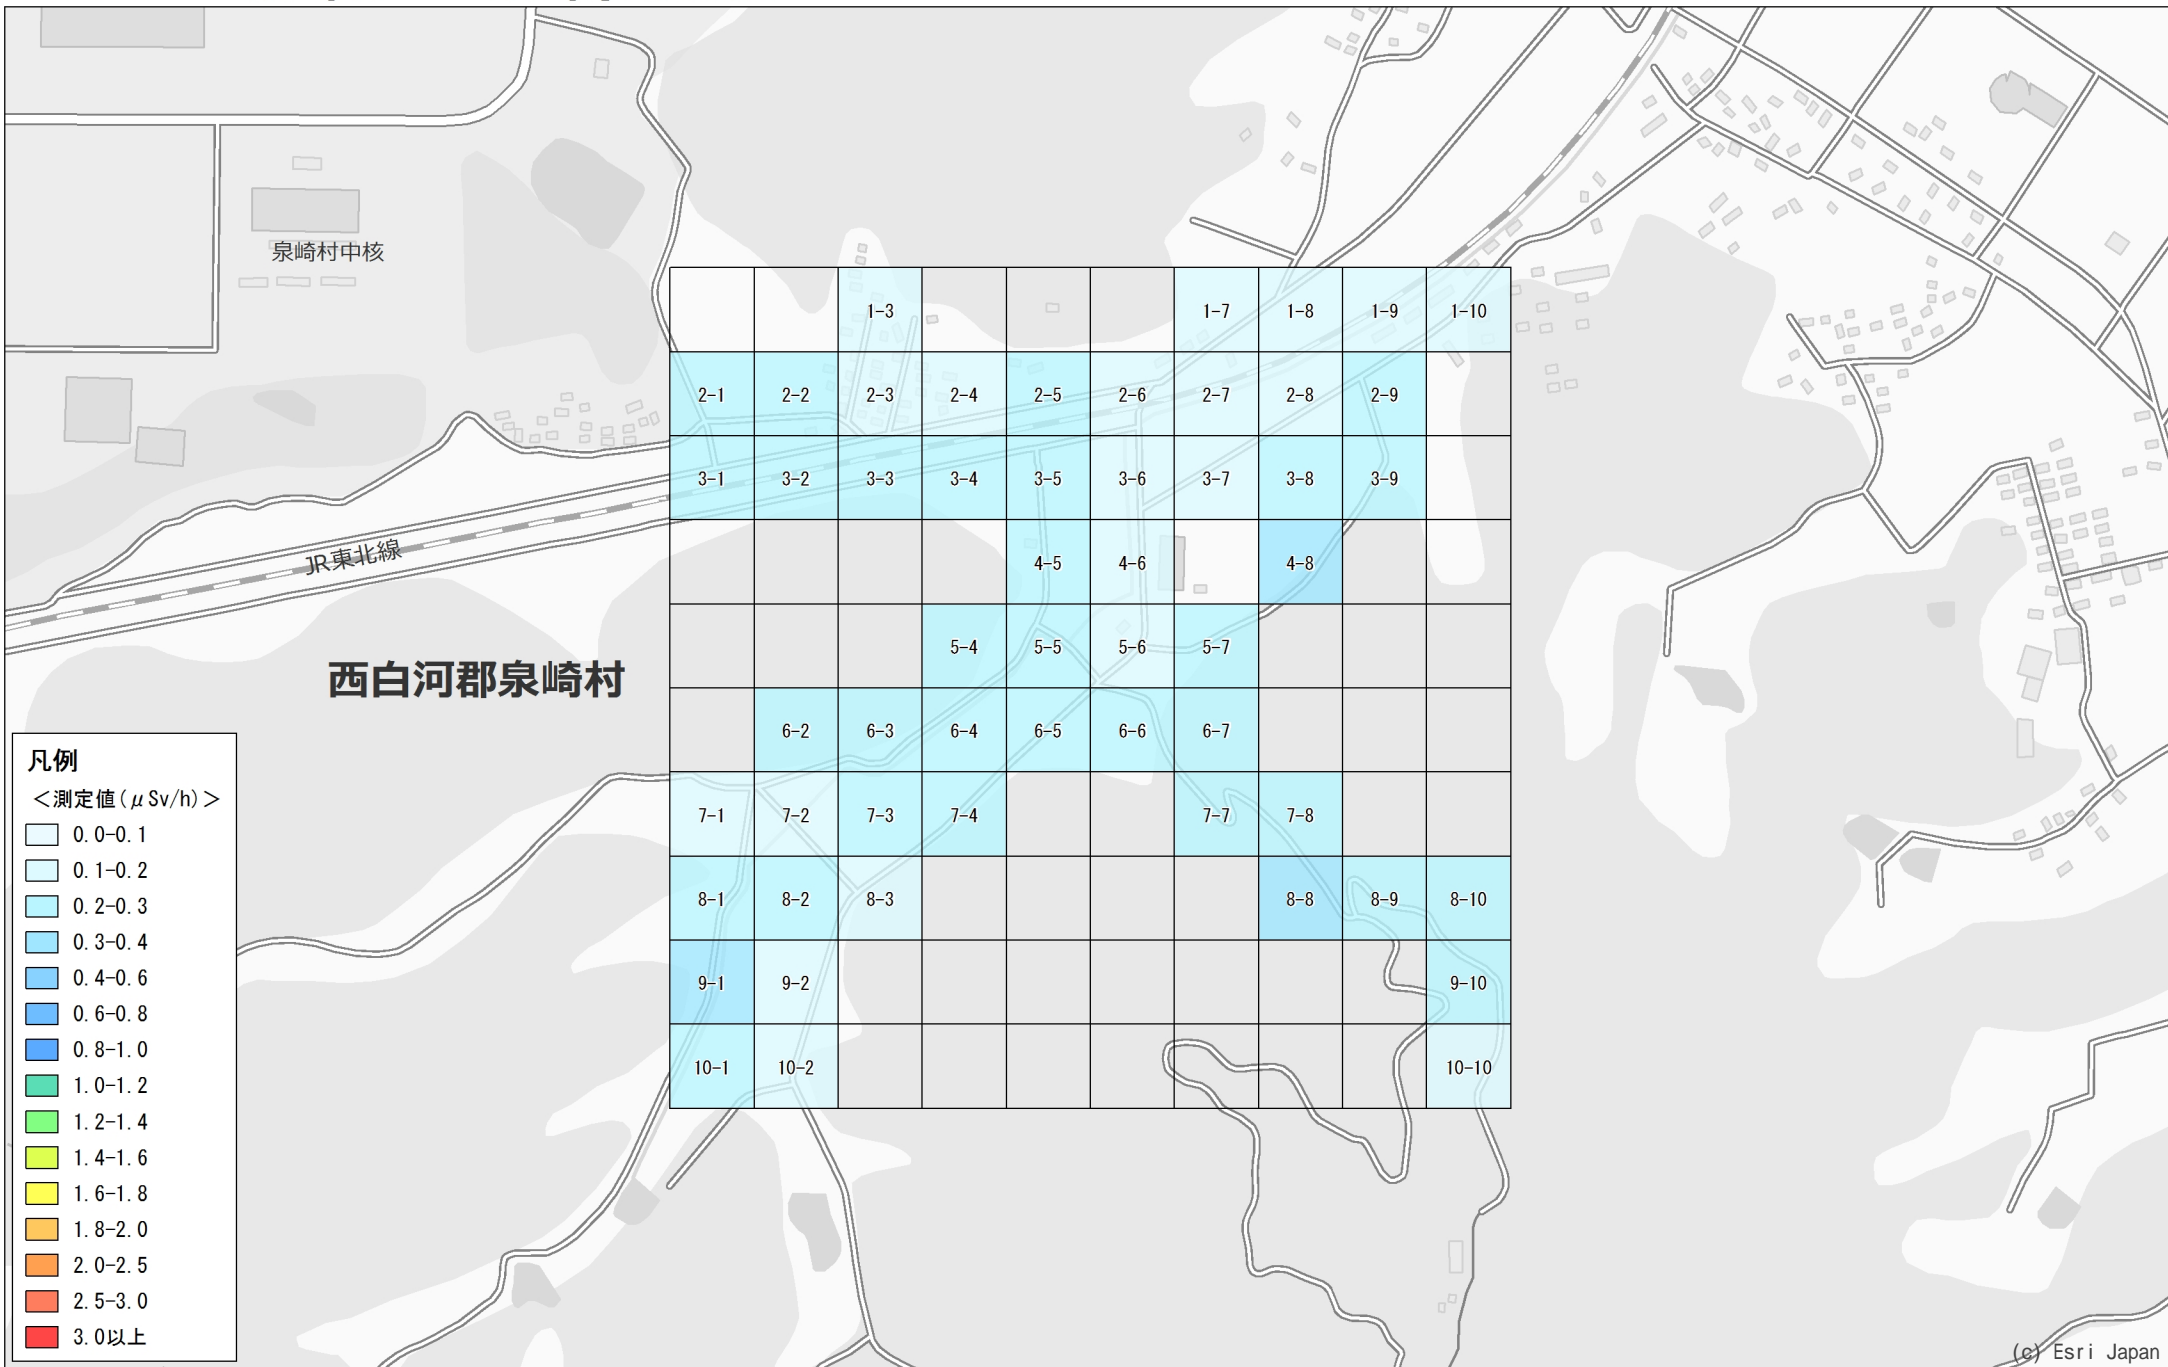

平成26年度 福島県環境放射線モニタリング・メッシュ調査（詳細調査）結果

No. 196

泉崎村

泉崎京塚付近

1.0km×1.0km

調査月日：10月28日、29日

凡例
 <測定値 (μSv/h)>

0.0-0.1
0.1-0.2
0.2-0.3
0.3-0.4
0.4-0.6
0.6-0.8
0.8-1.0
1.0-1.2
1.2-1.4
1.4-1.6
1.6-1.8
1.8-2.0
2.0-2.5
2.5-3.0
3.0以上

		1-3				1-7	1-8	1-9	1-10
2-1	2-2	2-3	2-4	2-5	2-6	2-7	2-8	2-9	
3-1	3-2	3-3	3-4	3-5	3-6	3-7	3-8	3-9	
				4-5	4-6		4-8		
			5-4	5-5	5-6	5-7			
	6-2	6-3	6-4	6-5	6-6	6-7			
7-1	7-2	7-3	7-4			7-7	7-8		
8-1	8-2	8-3					8-8	8-9	8-10
9-1	9-2								9-10
10-1	10-2								10-10