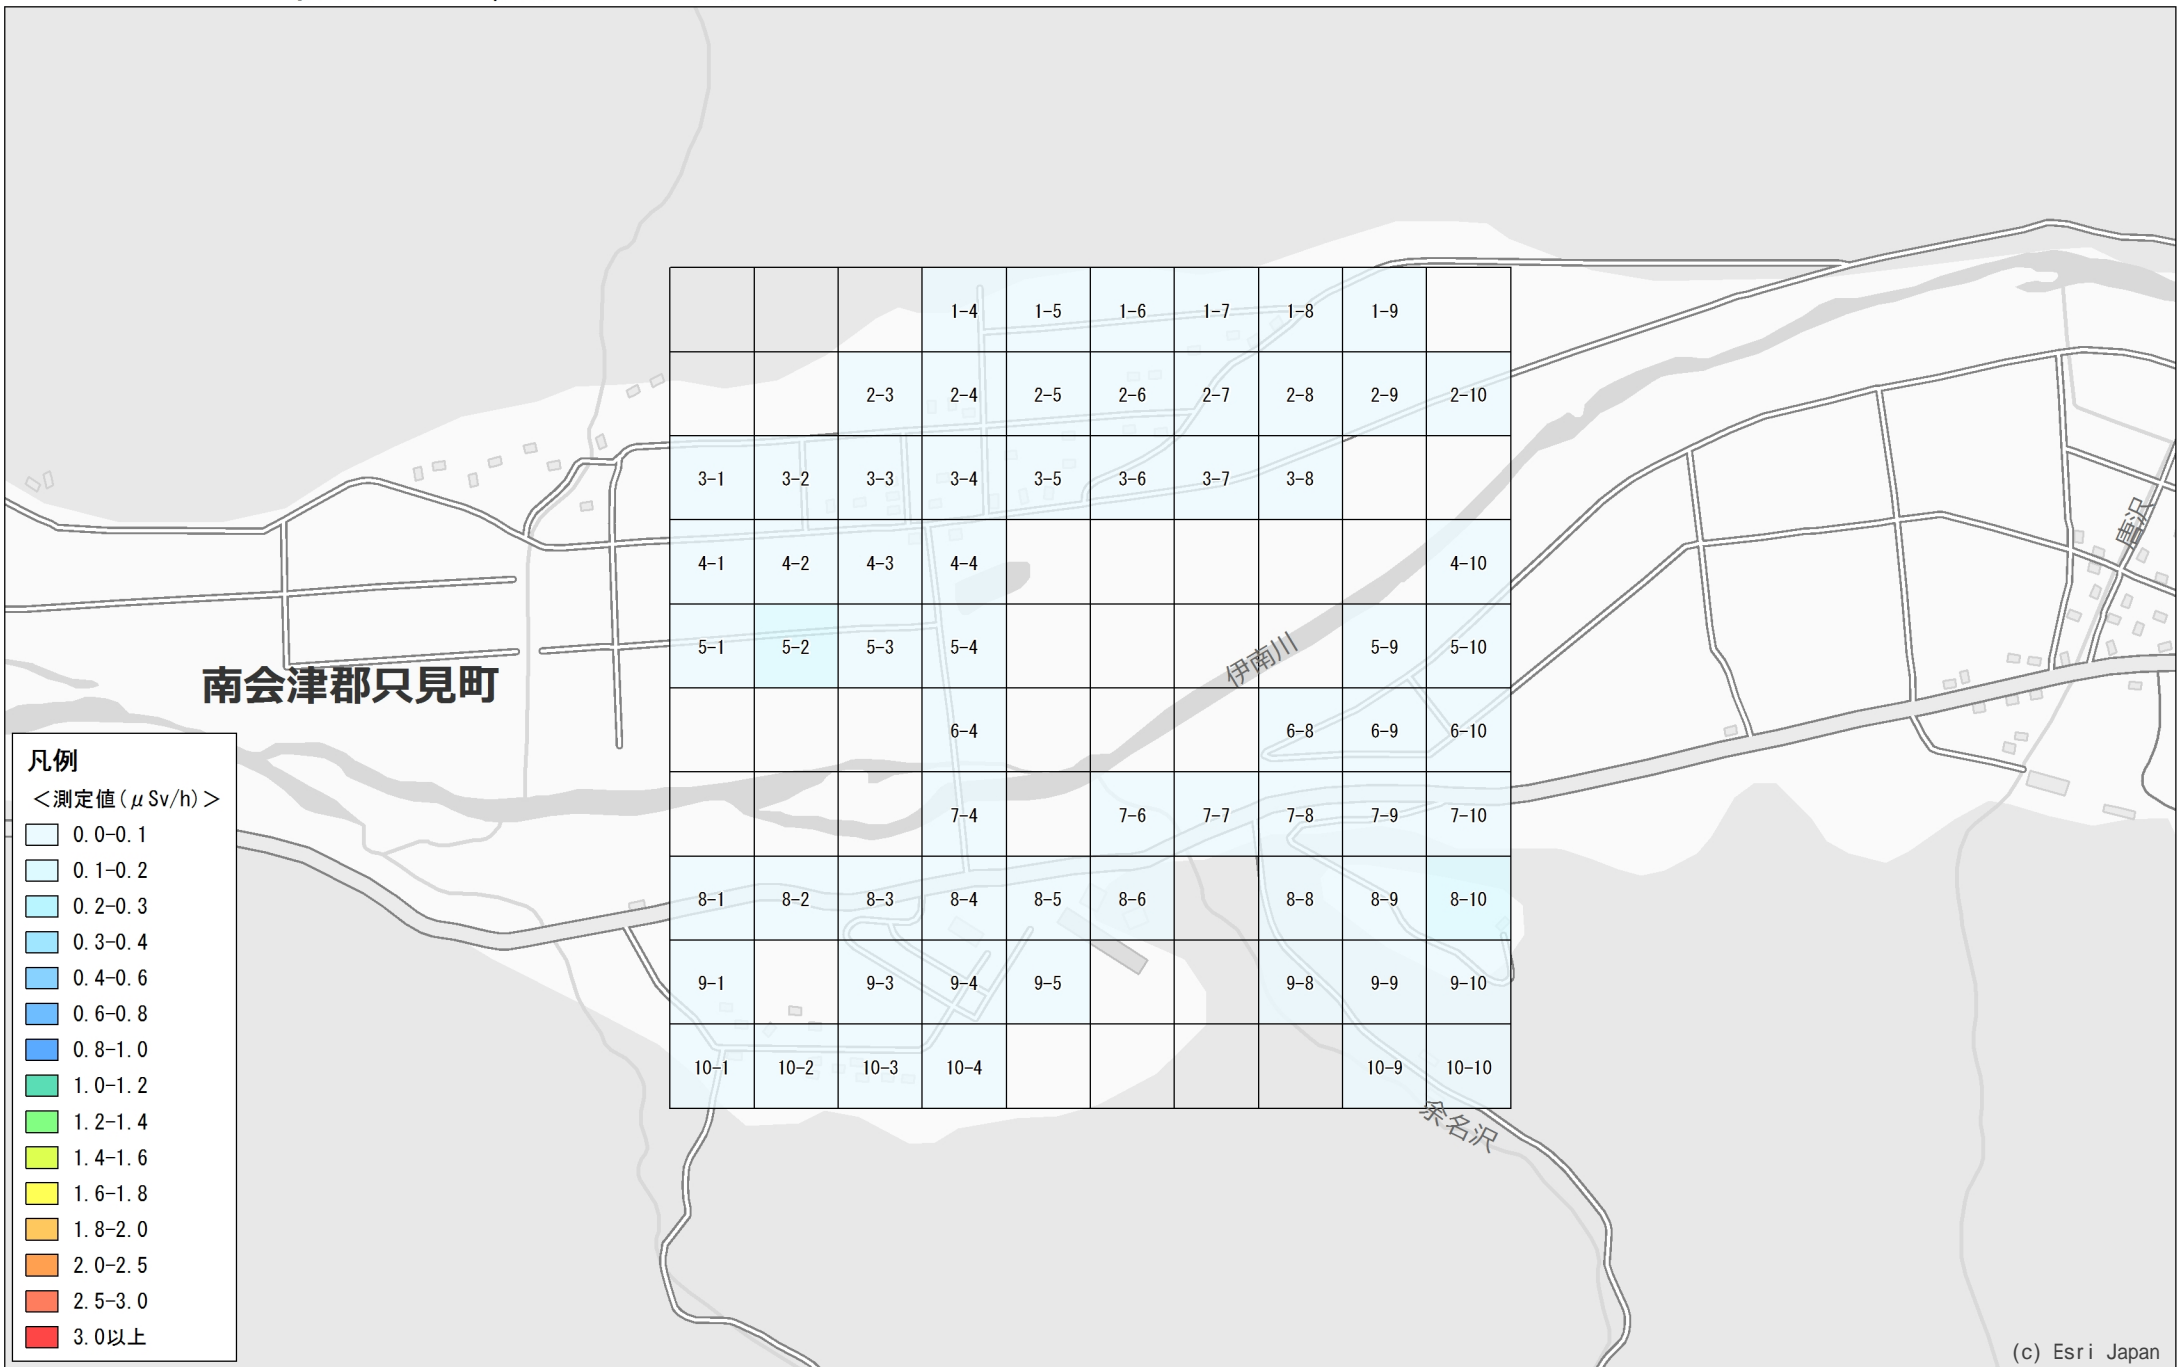

No. 208

只見町

長浜上平付近

1.0km×1.0km

調査月日：10月14日

凡例

<測定値 (μSv/h)>

- 0.0-0.1
- 0.1-0.2
- 0.2-0.3
- 0.3-0.4
- 0.4-0.6
- 0.6-0.8
- 0.8-1.0
- 1.0-1.2
- 1.2-1.4
- 1.4-1.6
- 1.6-1.8
- 1.8-2.0
- 2.0-2.5
- 2.5-3.0
- 3.0以上