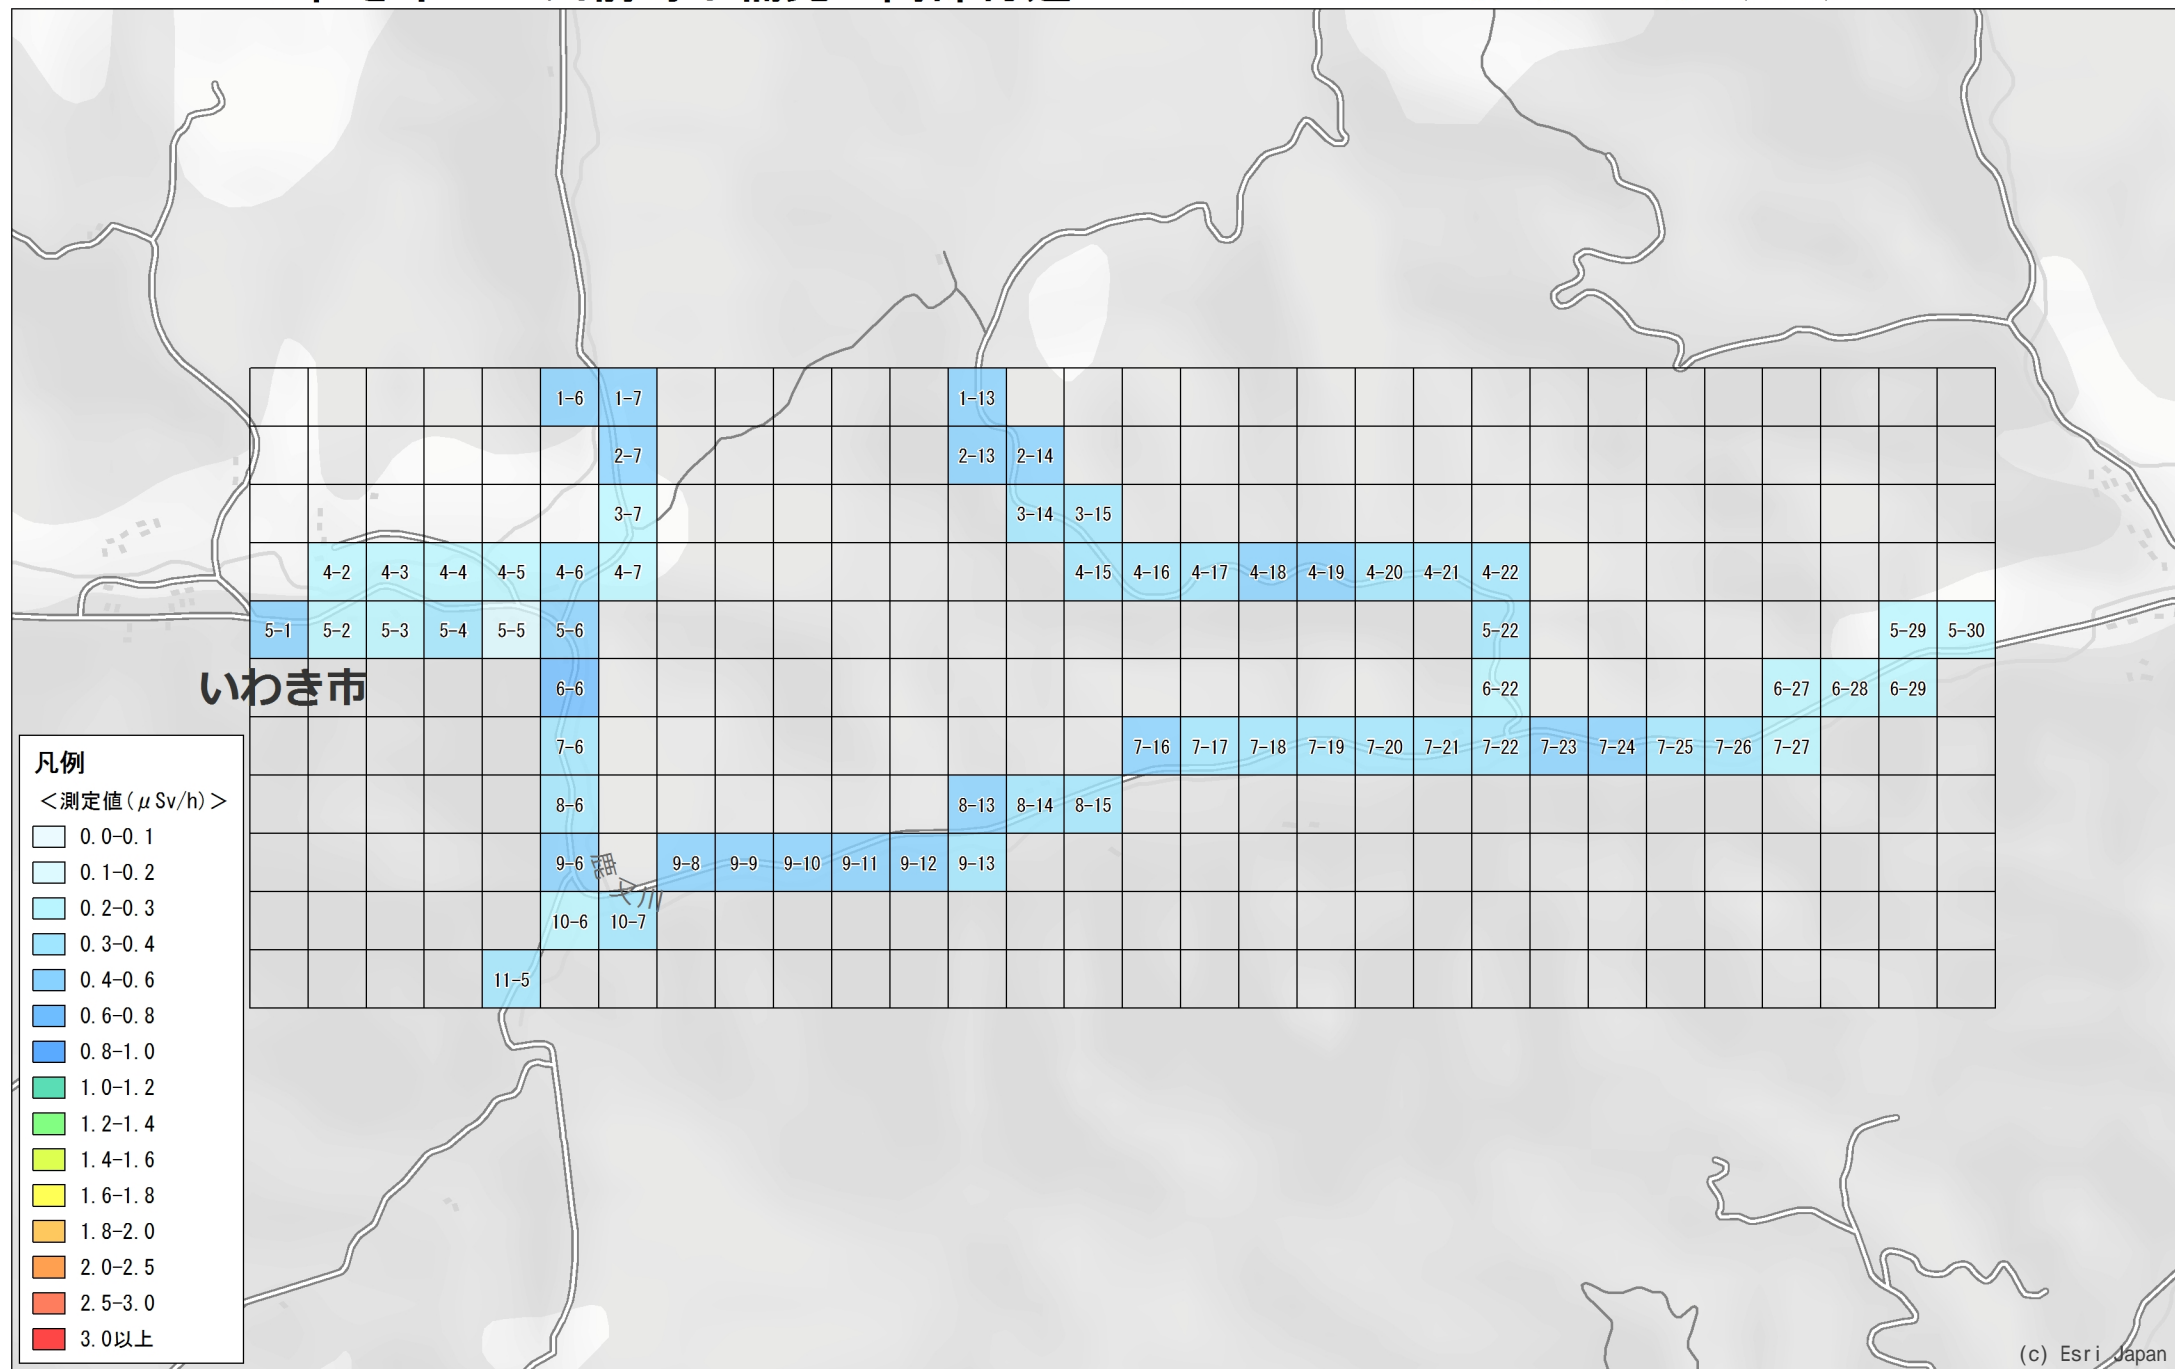

No. 260

いわき市

川前町下桶売上高部付近

1.1km×3.0km 調査月日：11月8日,10日,11日

凡例

<測定値 (μSv/h)>

- 0.0-0.1
- 0.1-0.2
- 0.2-0.3
- 0.3-0.4
- 0.4-0.6
- 0.6-0.8
- 0.8-1.0
- 1.0-1.2
- 1.2-1.4
- 1.4-1.6
- 1.6-1.8
- 1.8-2.0
- 2.0-2.5
- 2.5-3.0
- 3.0以上