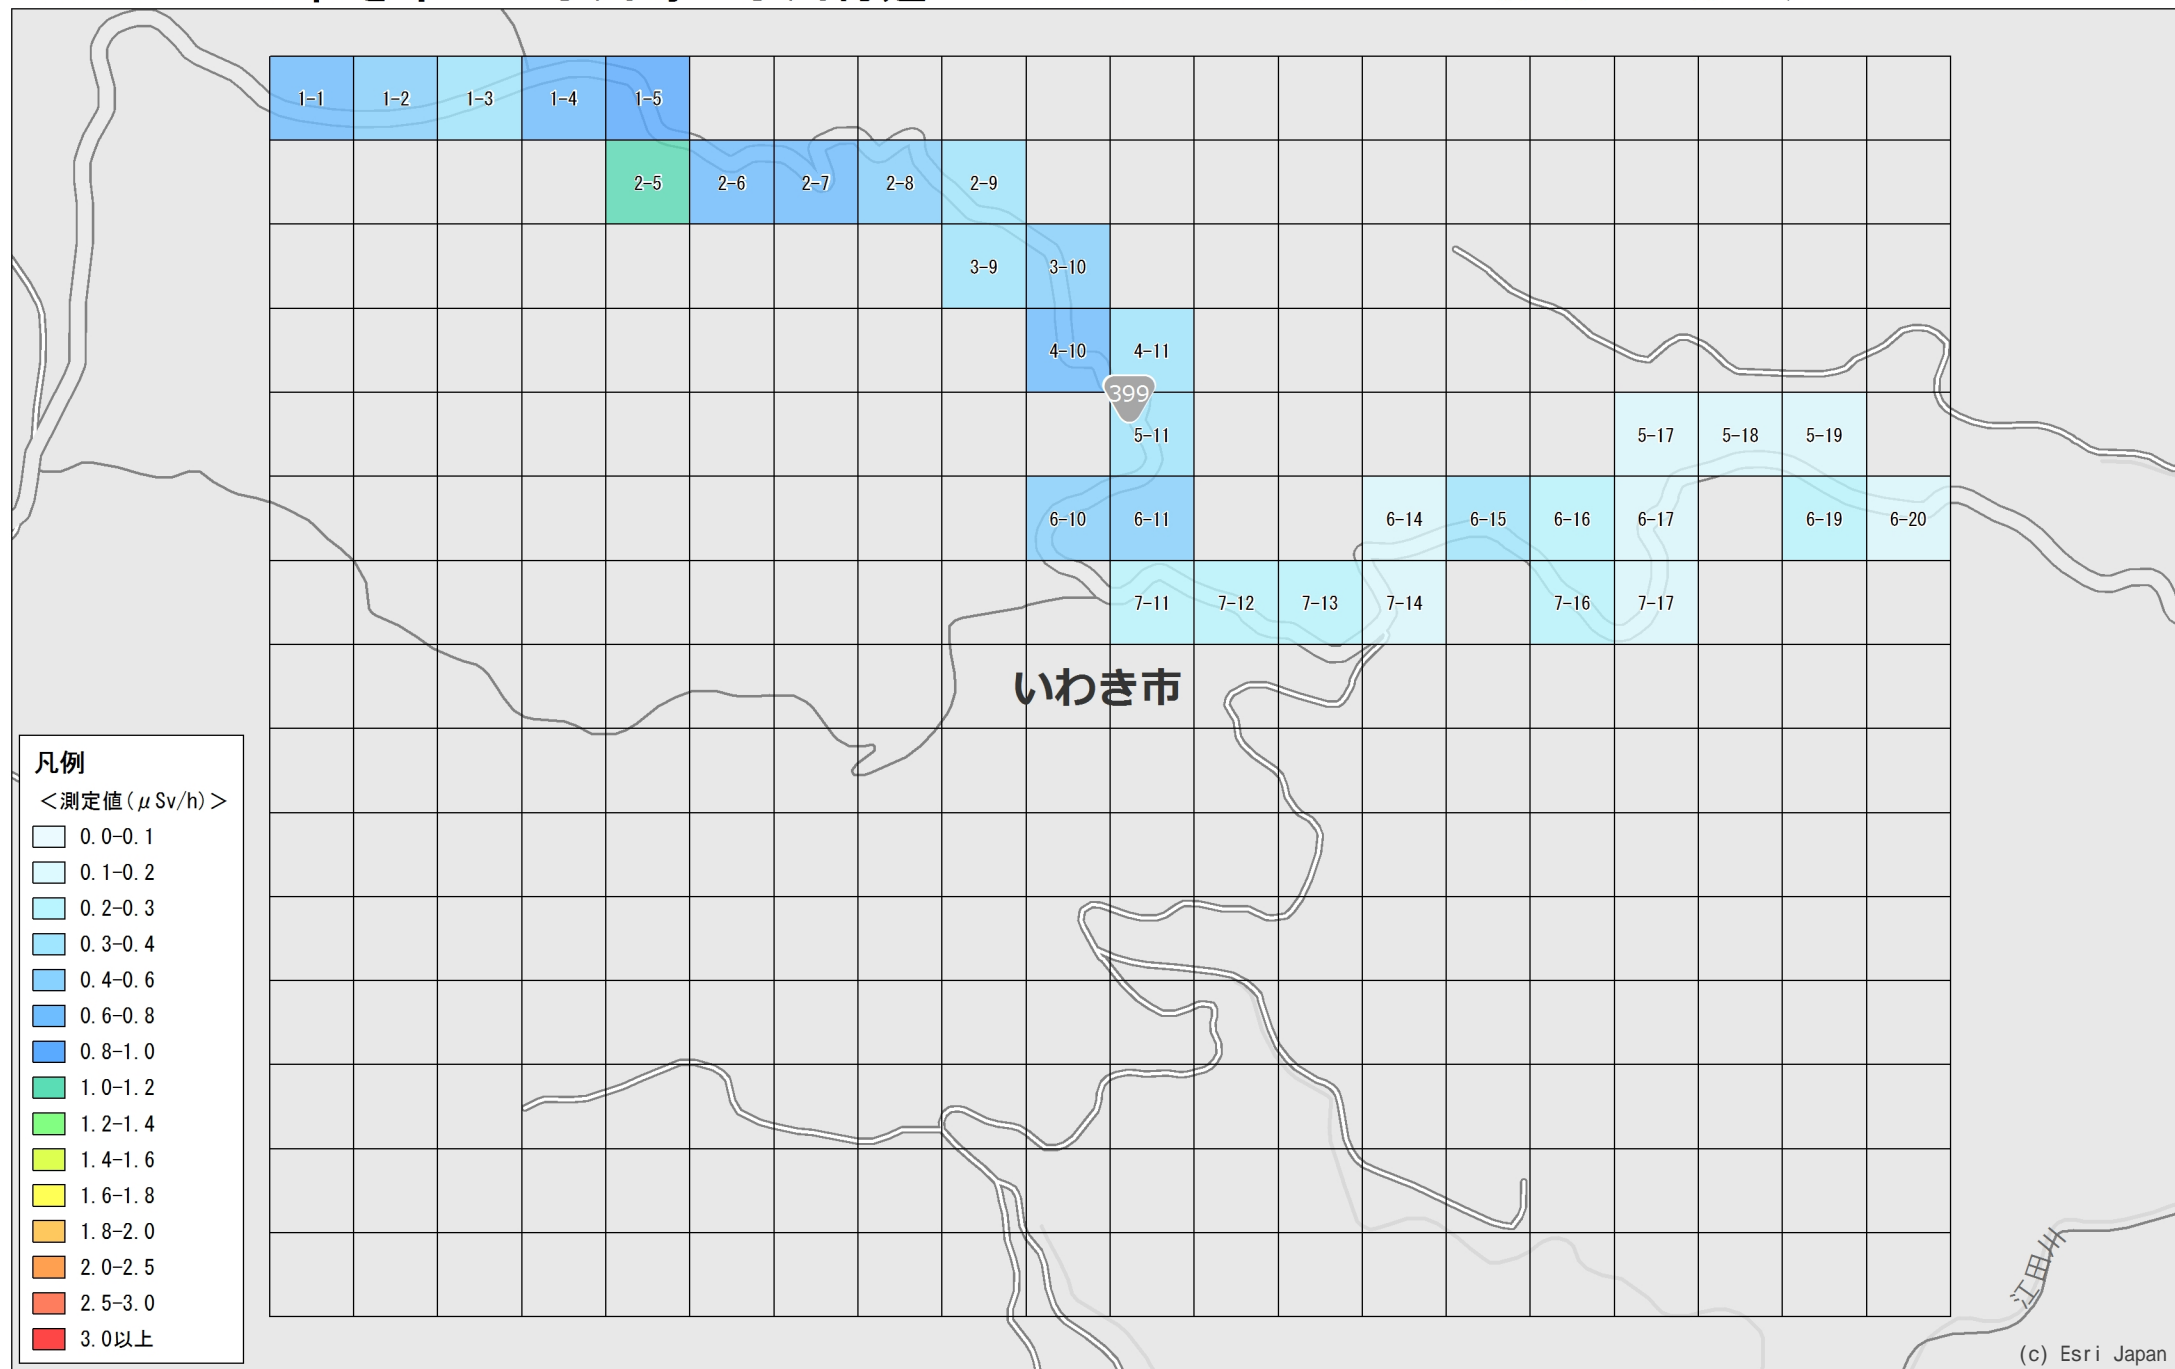

No. 261

いわき市

小川町上小川付近

1.5km×2.0km

調査月日：10月23日, 24日

凡例

<測定値 (μSv/h)>

- 0.0-0.1
- 0.1-0.2
- 0.2-0.3
- 0.3-0.4
- 0.4-0.6
- 0.6-0.8
- 0.8-1.0
- 1.0-1.2
- 1.2-1.4
- 1.4-1.6
- 1.6-1.8
- 1.8-2.0
- 2.0-2.5
- 2.5-3.0
- 3.0以上