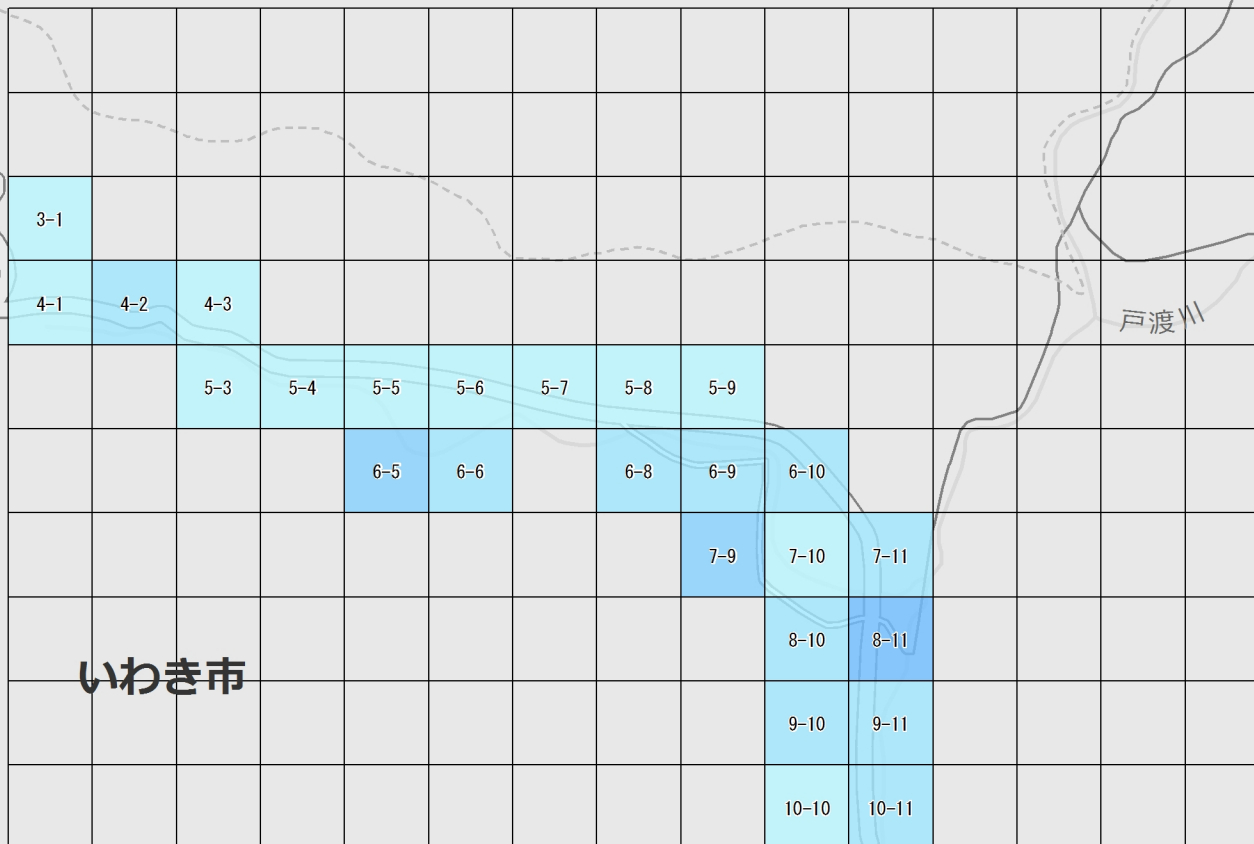

双葉郡川内村

凡例

<測定値 (μSv/h)>

- 0.0-0.1
- 0.1-0.2
- 0.2-0.3
- 0.3-0.4
- 0.4-0.6
- 0.6-0.8
- 0.8-1.0
- 1.0-1.2
- 1.2-1.4
- 1.4-1.6
- 1.6-1.8
- 1.8-2.0
- 2.0-2.5
- 2.5-3.0
- 3.0以上

いわき市