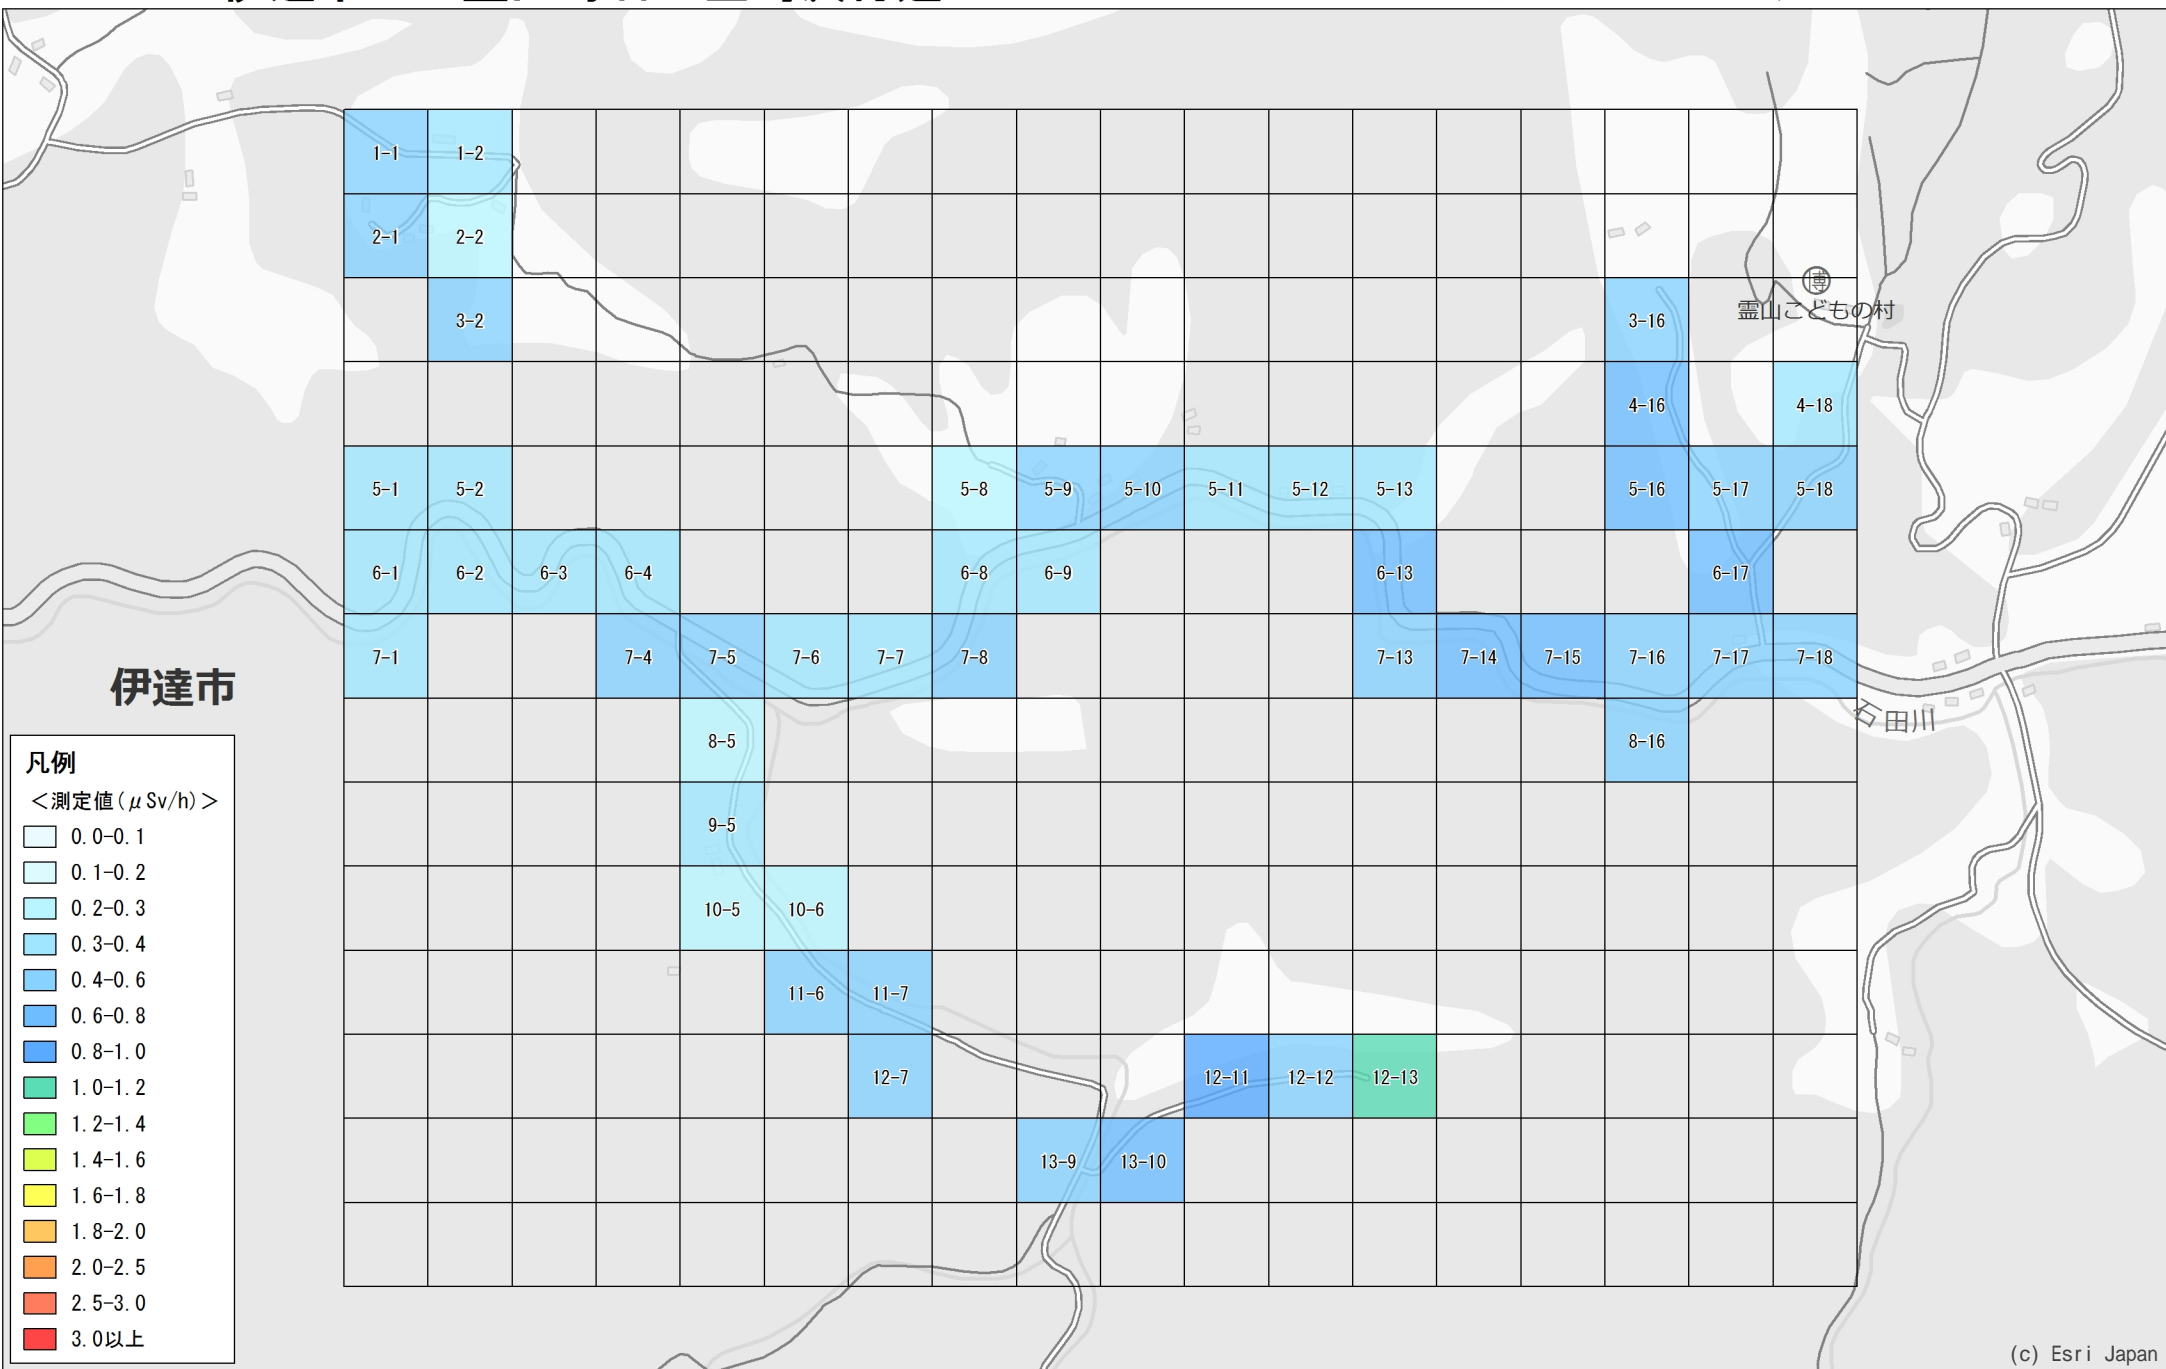

平成26年度 福島県環境放射線モニタリング・メッシュ調査（詳細調査）結果

No. 58

伊達市

霊山町石田宝司沢付近

1.4km×1.8km

調査月日：10月15日、16日

凡例

<測定値 (μSv/h)>

- 0.0-0.1
- 0.1-0.2
- 0.2-0.3
- 0.3-0.4
- 0.4-0.6
- 0.6-0.8
- 0.8-1.0
- 1.0-1.2
- 1.2-1.4
- 1.4-1.6
- 1.6-1.8
- 1.8-2.0
- 2.0-2.5
- 2.5-3.0
- 3.0以上