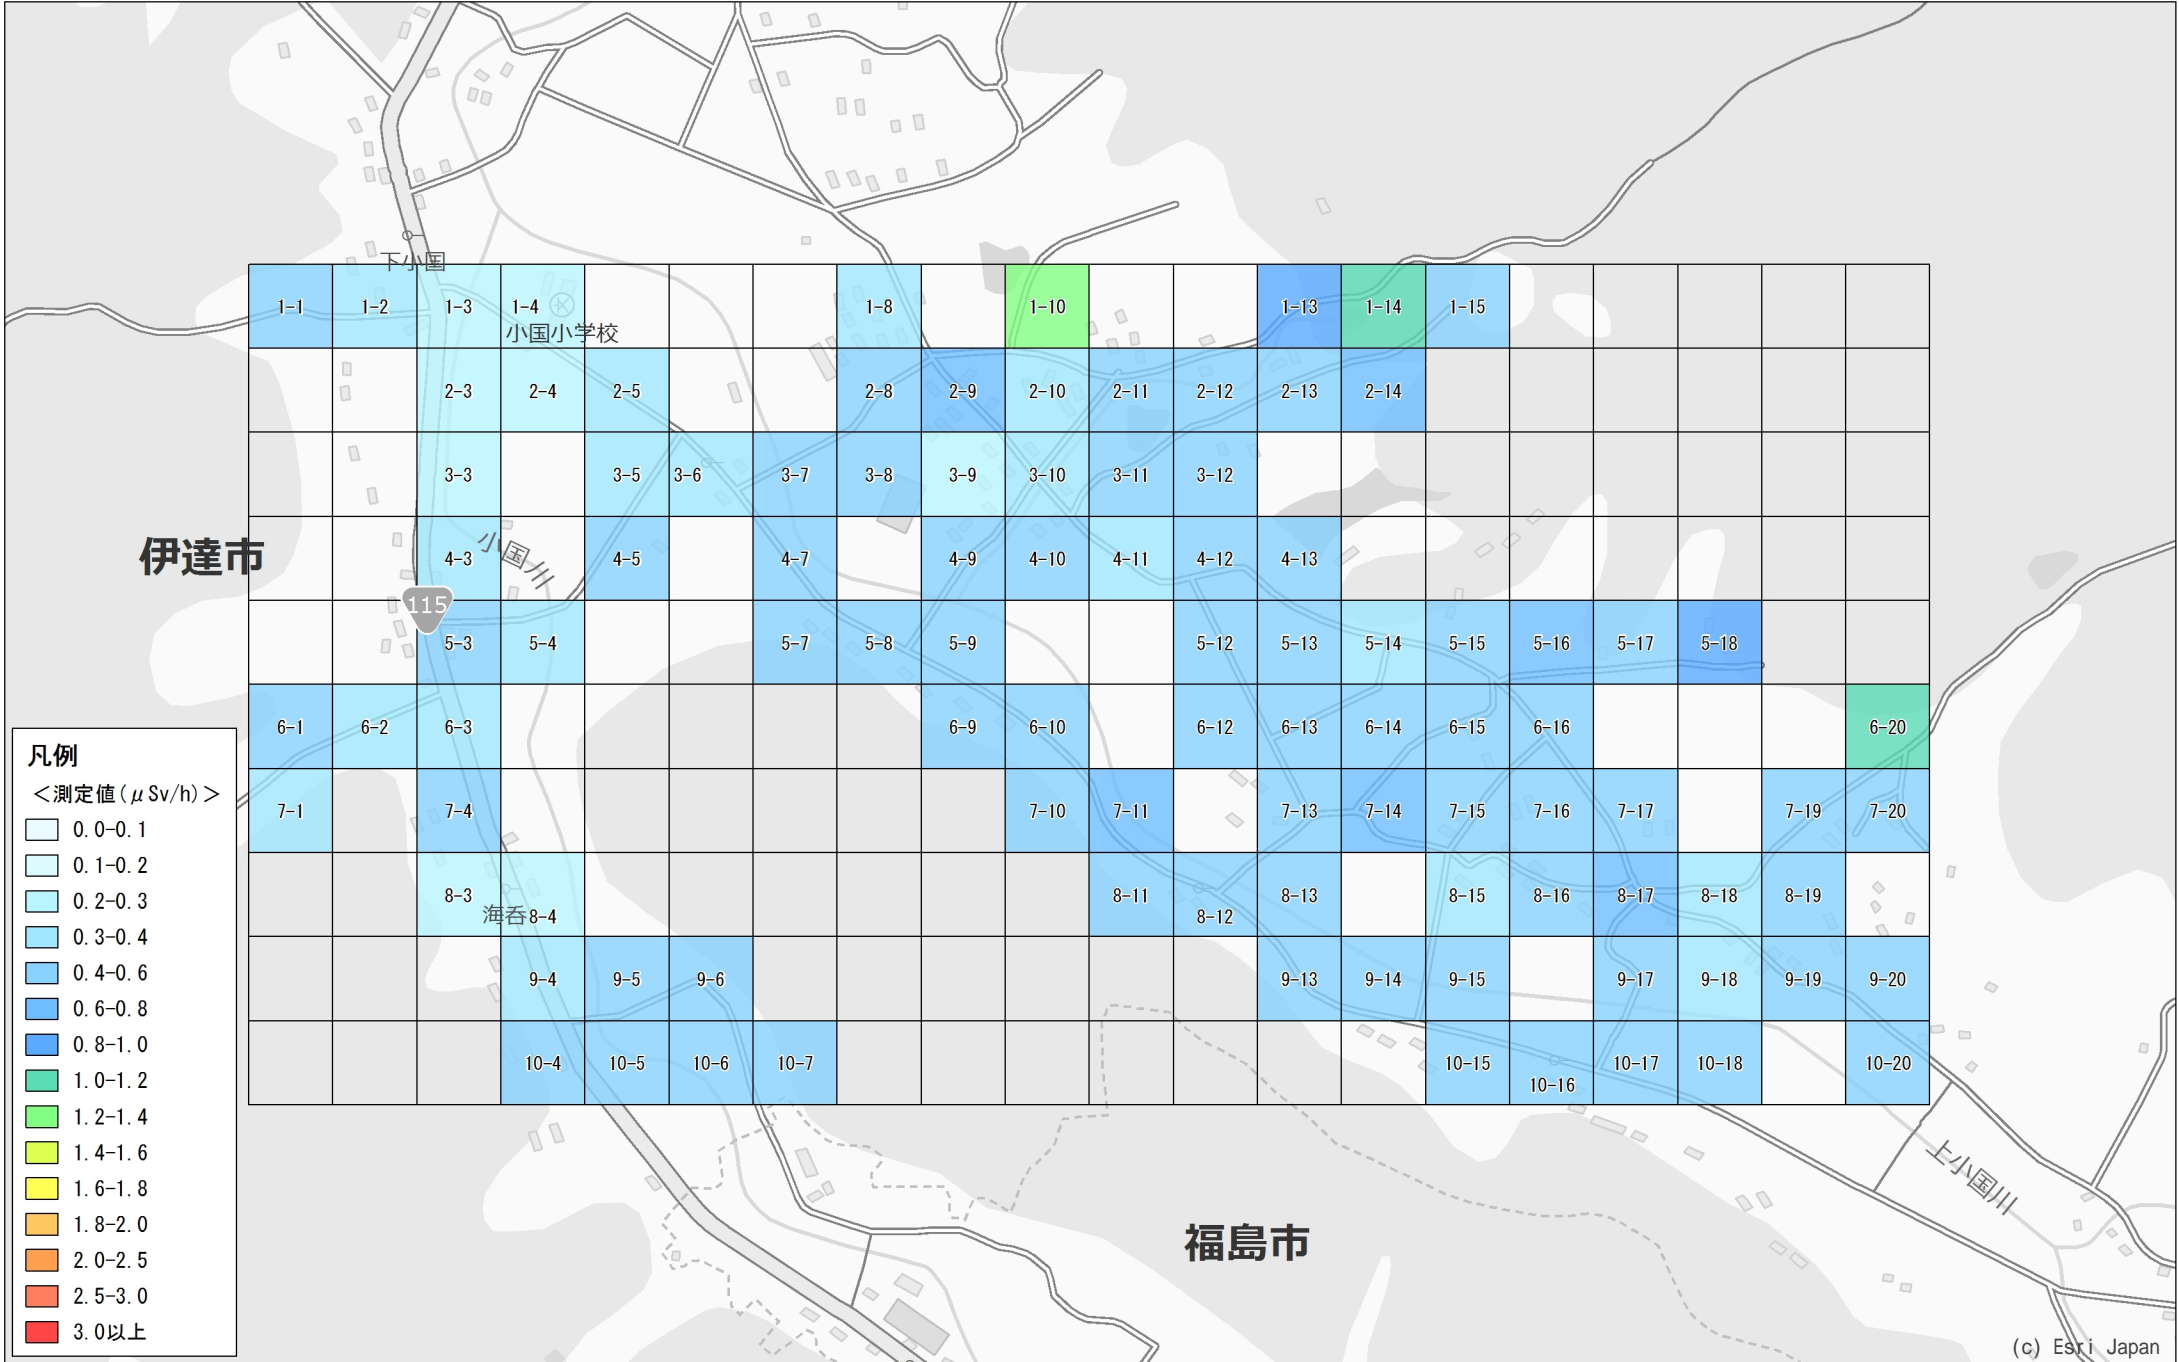

平成26年度 福島県環境放射線モニタリング・メッシュ調査（詳細調査）結果

No. 60

伊達市

霊山町下小国宮付近

1.0km×2.0km

調査月日：10月23日, 24日, 27日

凡例

<測定値 (μSv/h)>

- 0.0-0.1
- 0.1-0.2
- 0.2-0.3
- 0.3-0.4
- 0.4-0.6
- 0.6-0.8
- 0.8-1.0
- 1.0-1.2
- 1.2-1.4
- 1.4-1.6
- 1.6-1.8
- 1.8-2.0
- 2.0-2.5
- 2.5-3.0
- 3.0以上