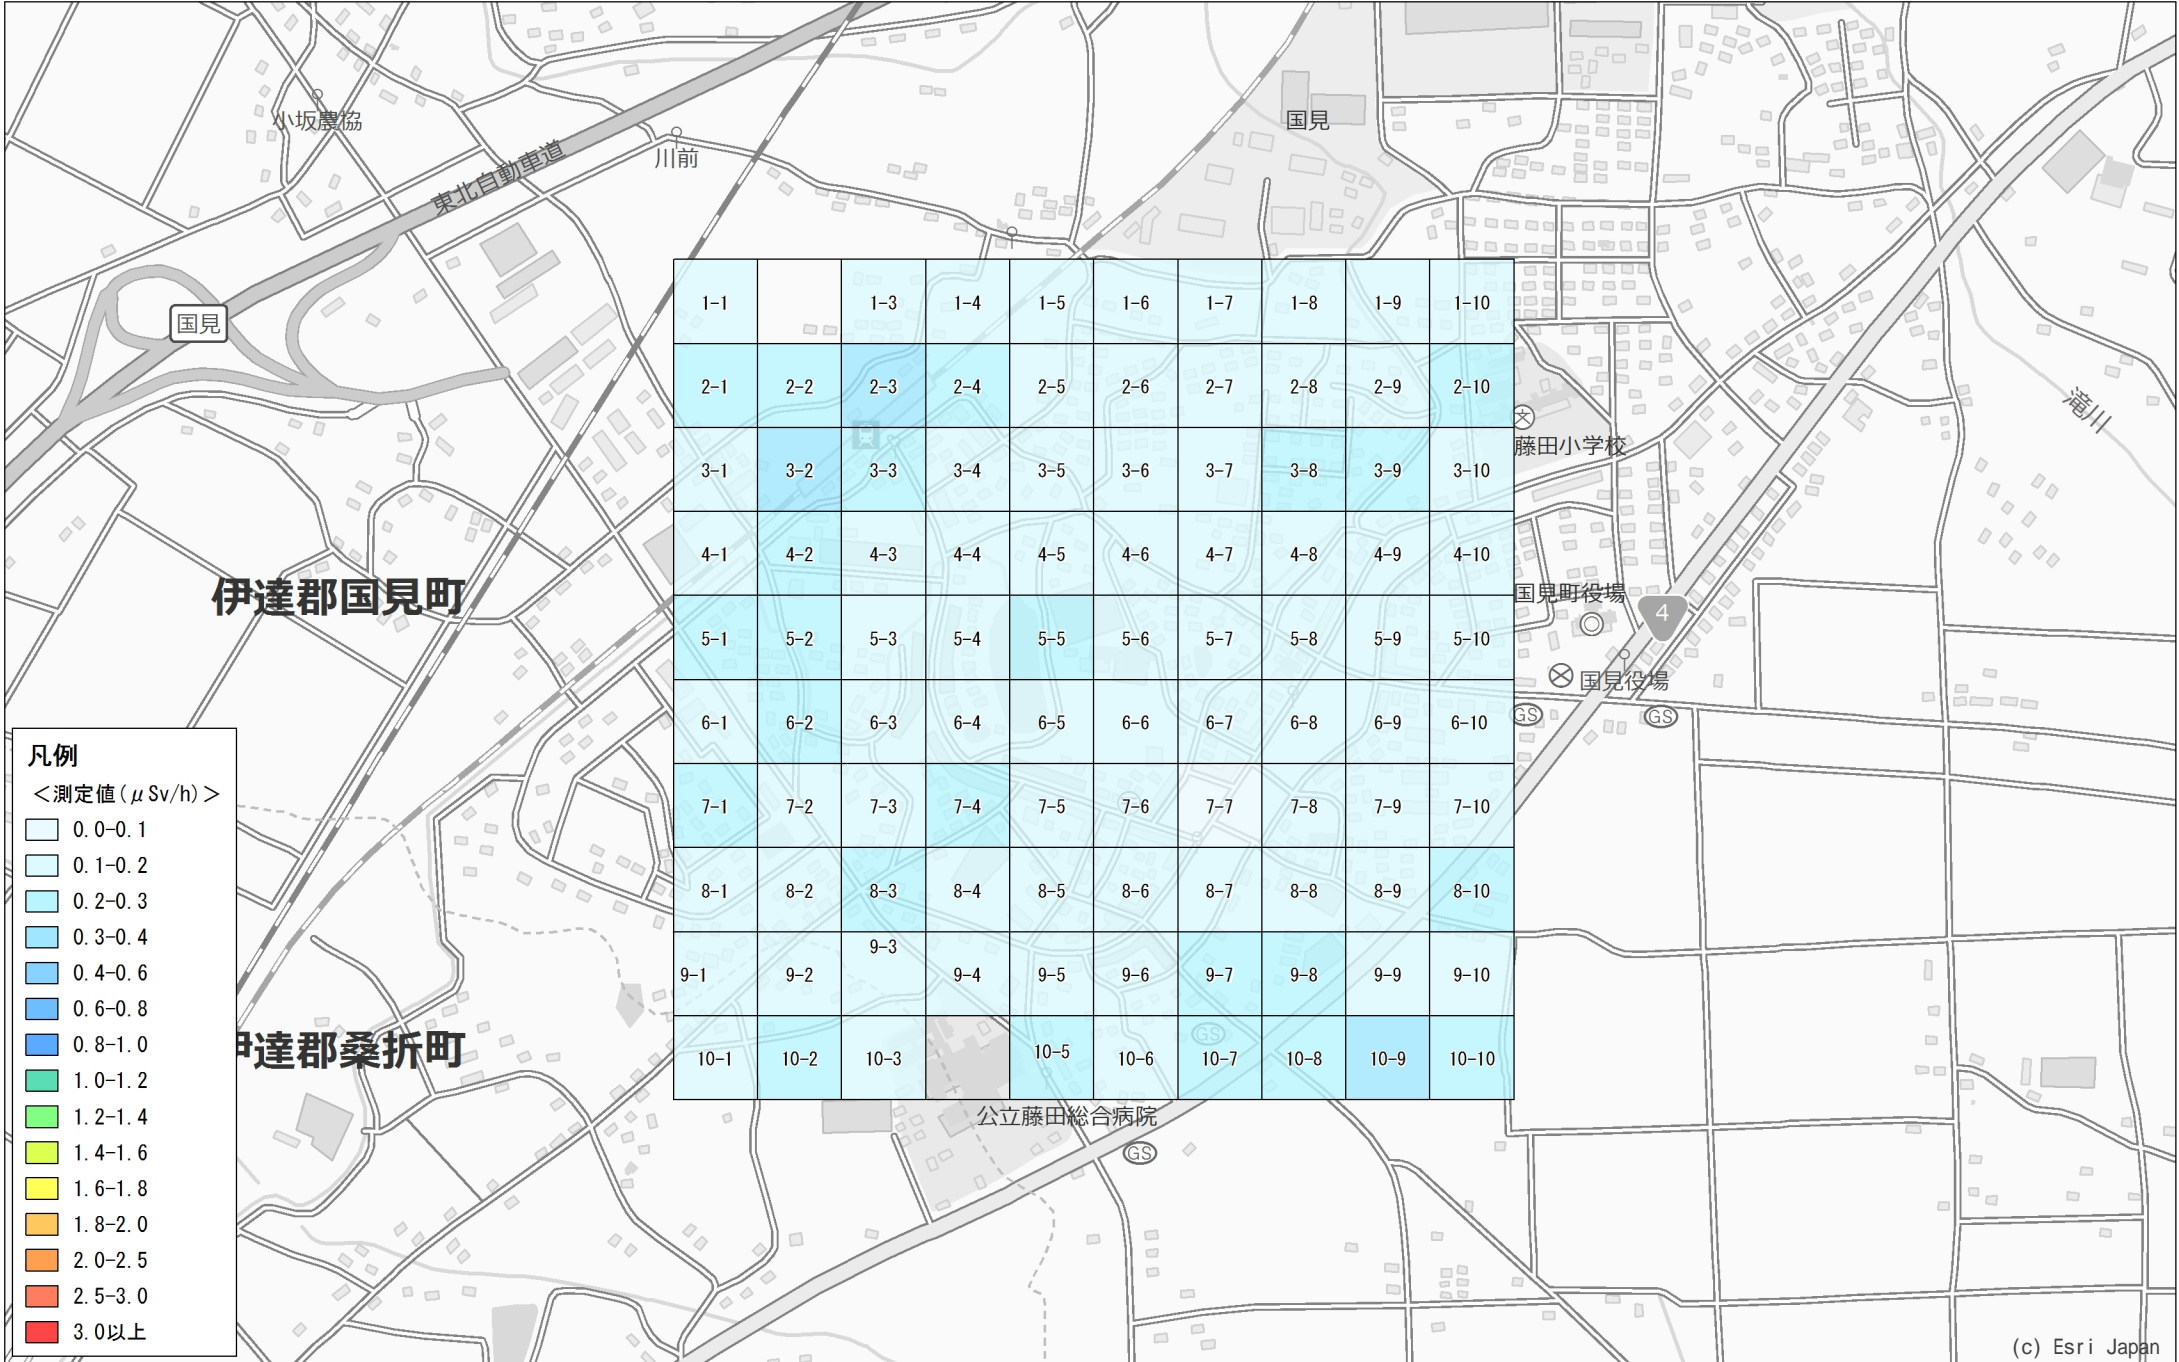

平成26年度 福島県環境放射線モニタリング・メッシュ調査（詳細調査）結果

No. 89

国見町

藤田観月台付近

1.0km×1.0km

調査月日：10月30日、31日

凡例

<測定値 (μSv/h)>

- 0.0-0.1
- 0.1-0.2
- 0.2-0.3
- 0.3-0.4
- 0.4-0.6
- 0.6-0.8
- 0.8-1.0
- 1.0-1.2
- 1.2-1.4
- 1.4-1.6
- 1.6-1.8
- 1.8-2.0
- 2.0-2.5
- 2.5-3.0
- 3.0以上