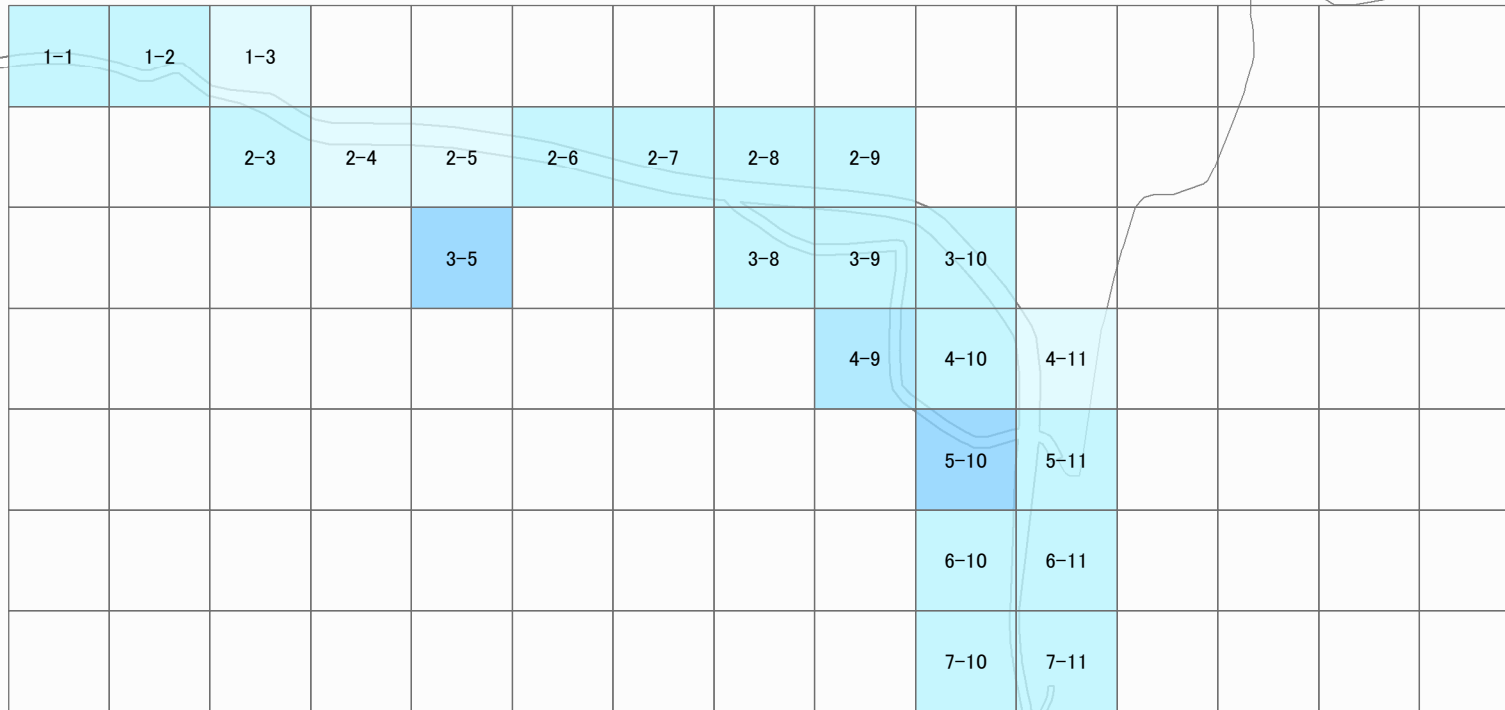

川内村

凡例

<測定値 (μSv/h)>

- 0.1未満
- 0.1以上 - 0.2未満
- 0.2以上 - 0.3未満
- 0.3以上 - 0.4未満
- 0.4以上 - 0.6未満
- 0.6以上 - 0.8未満
- 0.8以上 - 1.0未満
- 1.0以上 - 1.2未満
- 1.2以上 - 1.4未満
- 1.4以上 - 1.6未満
- 1.6以上 - 1.8未満
- 1.8以上 - 2.0未満
- 2.0以上 - 2.5未満
- 2.5以上 - 3.0未満
- 3.0以上