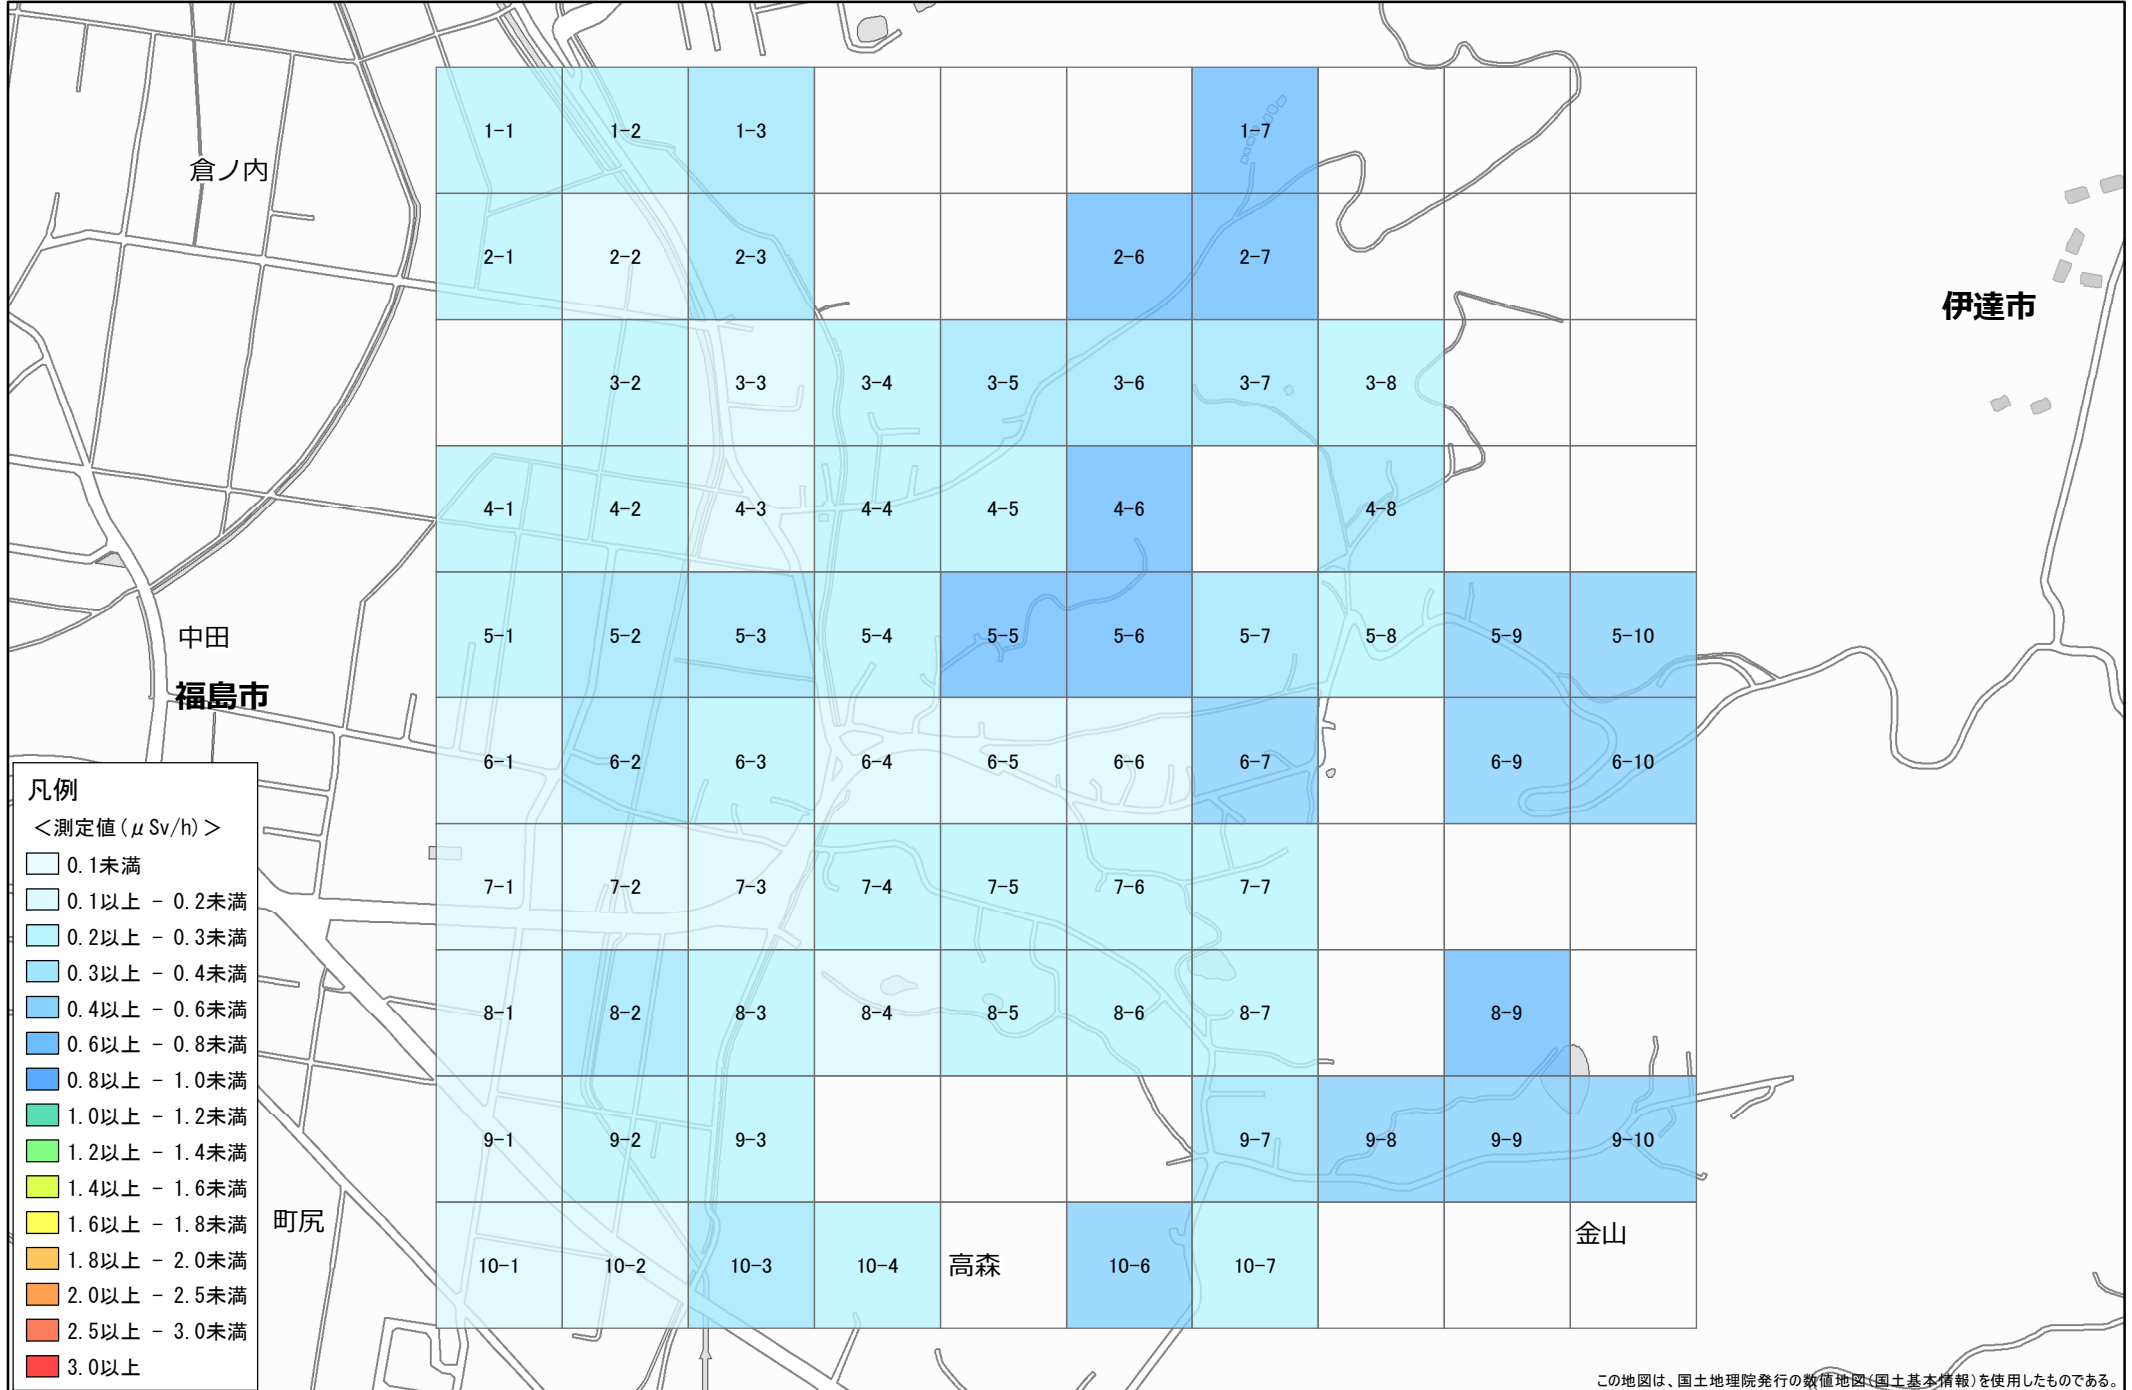

No. 4 福島市 山口入山付近 1.0km × 1.0km

調査月日：10月25日、26日

- 凡例
- <測定値 (μSv/h)>
- 0.1未満
  - 0.1以上 - 0.2未満
  - 0.2以上 - 0.3未満
  - 0.3以上 - 0.4未満
  - 0.4以上 - 0.6未満
  - 0.6以上 - 0.8未満
  - 0.8以上 - 1.0未満
  - 1.0以上 - 1.2未満
  - 1.2以上 - 1.4未満
  - 1.4以上 - 1.6未満
  - 1.6以上 - 1.8未満
  - 1.8以上 - 2.0未満
  - 2.0以上 - 2.5未満
  - 2.5以上 - 3.0未満
  - 3.0以上