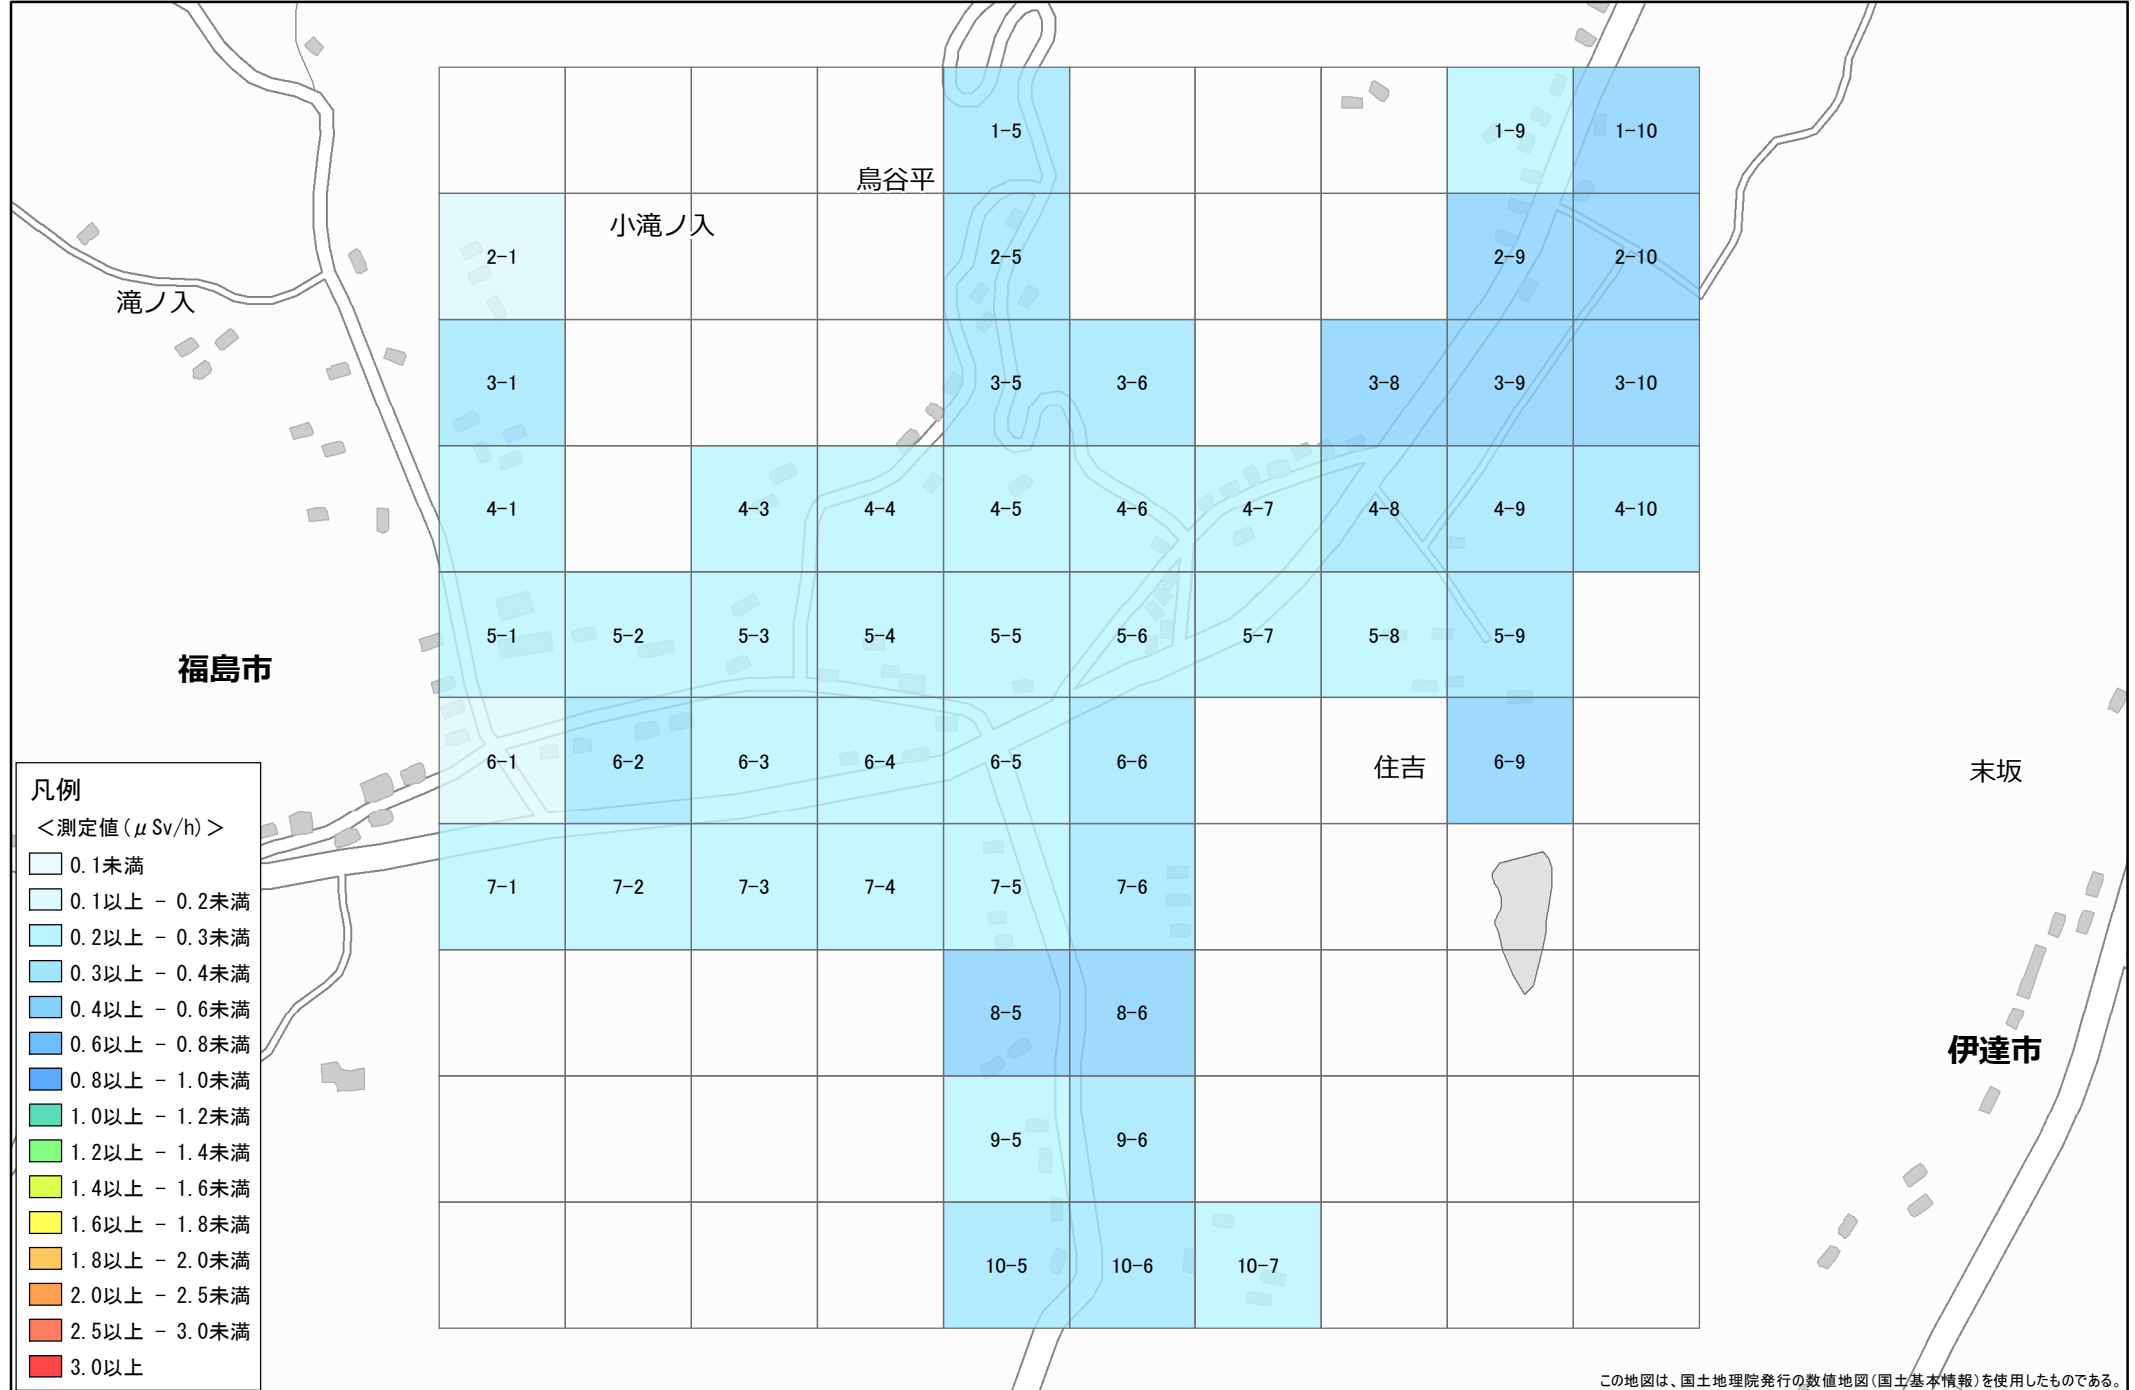

No. 6 福島市 大波岩崎付近 1.0km × 1.0km

調査月日：10月13日、26日

- 凡例
- <測定値 (μSv/h)>
- 0.1未満
 - 0.1以上 - 0.2未満
 - 0.2以上 - 0.3未満
 - 0.3以上 - 0.4未満
 - 0.4以上 - 0.6未満
 - 0.6以上 - 0.8未満
 - 0.8以上 - 1.0未満
 - 1.0以上 - 1.2未満
 - 1.2以上 - 1.4未満
 - 1.4以上 - 1.6未満
 - 1.6以上 - 1.8未満
 - 1.8以上 - 2.0未満
 - 2.0以上 - 2.5未満
 - 2.5以上 - 3.0未満
 - 3.0以上