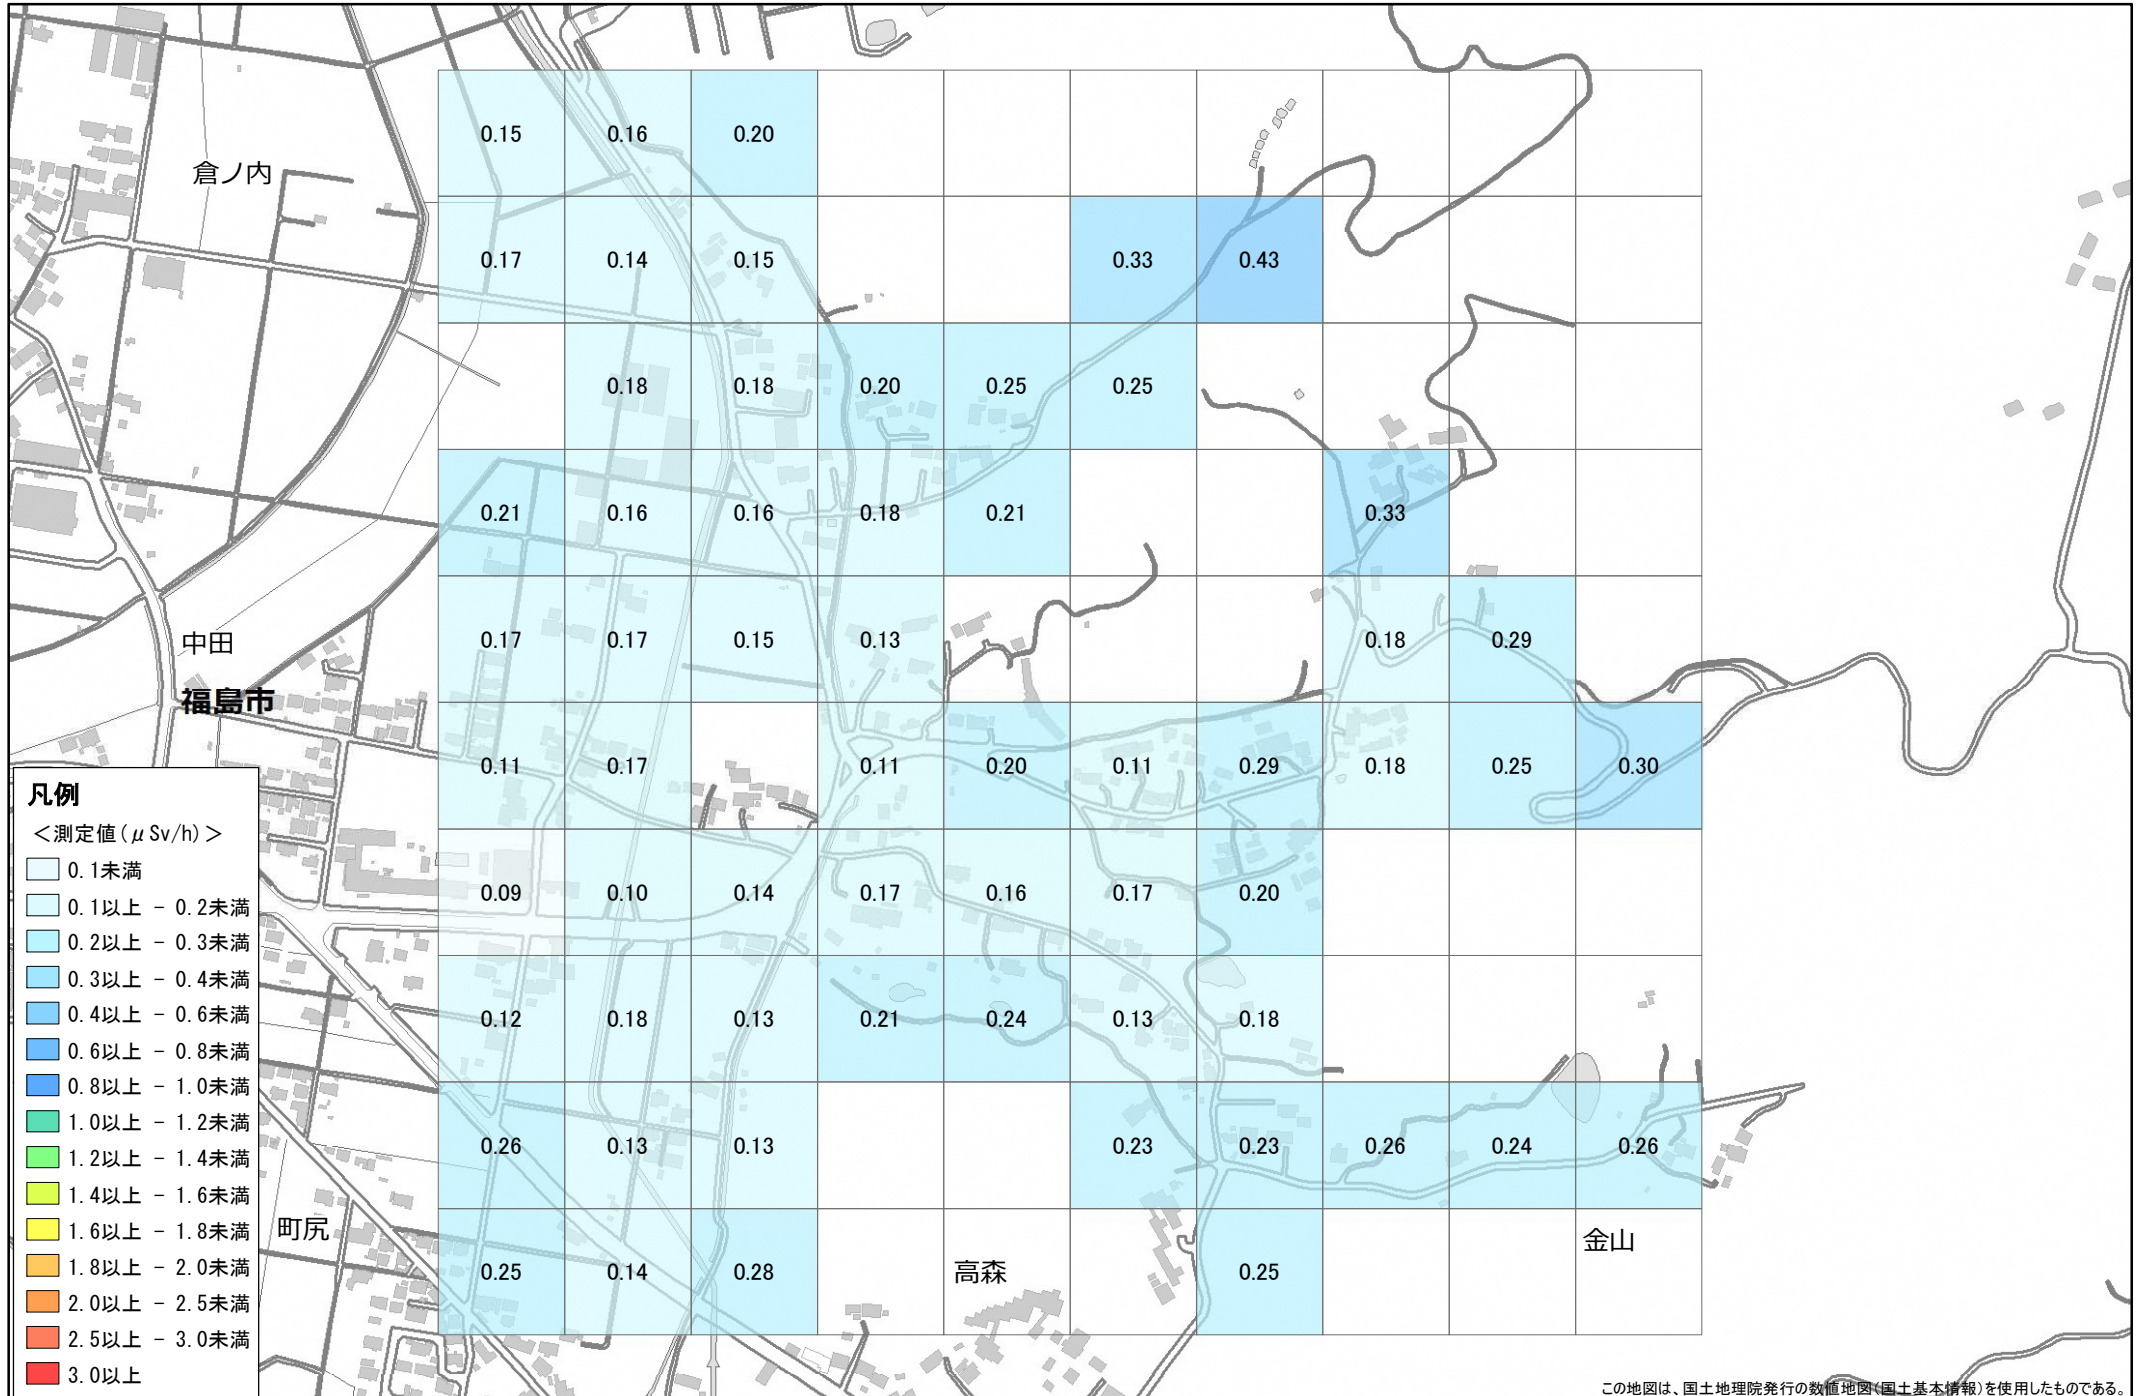

No. 1 福島市 山口入山付近 1.0km×1.0km

調査月日：11月5～7日

凡例

<測定値 (μSv/h)>

- 0.1未満
- 0.1以上 - 0.2未満
- 0.2以上 - 0.3未満
- 0.3以上 - 0.4未満
- 0.4以上 - 0.6未満
- 0.6以上 - 0.8未満
- 0.8以上 - 1.0未満
- 1.0以上 - 1.2未満
- 1.2以上 - 1.4未満
- 1.4以上 - 1.6未満
- 1.6以上 - 1.8未満
- 1.8以上 - 2.0未満
- 2.0以上 - 2.5未満
- 2.5以上 - 3.0未満
- 3.0以上