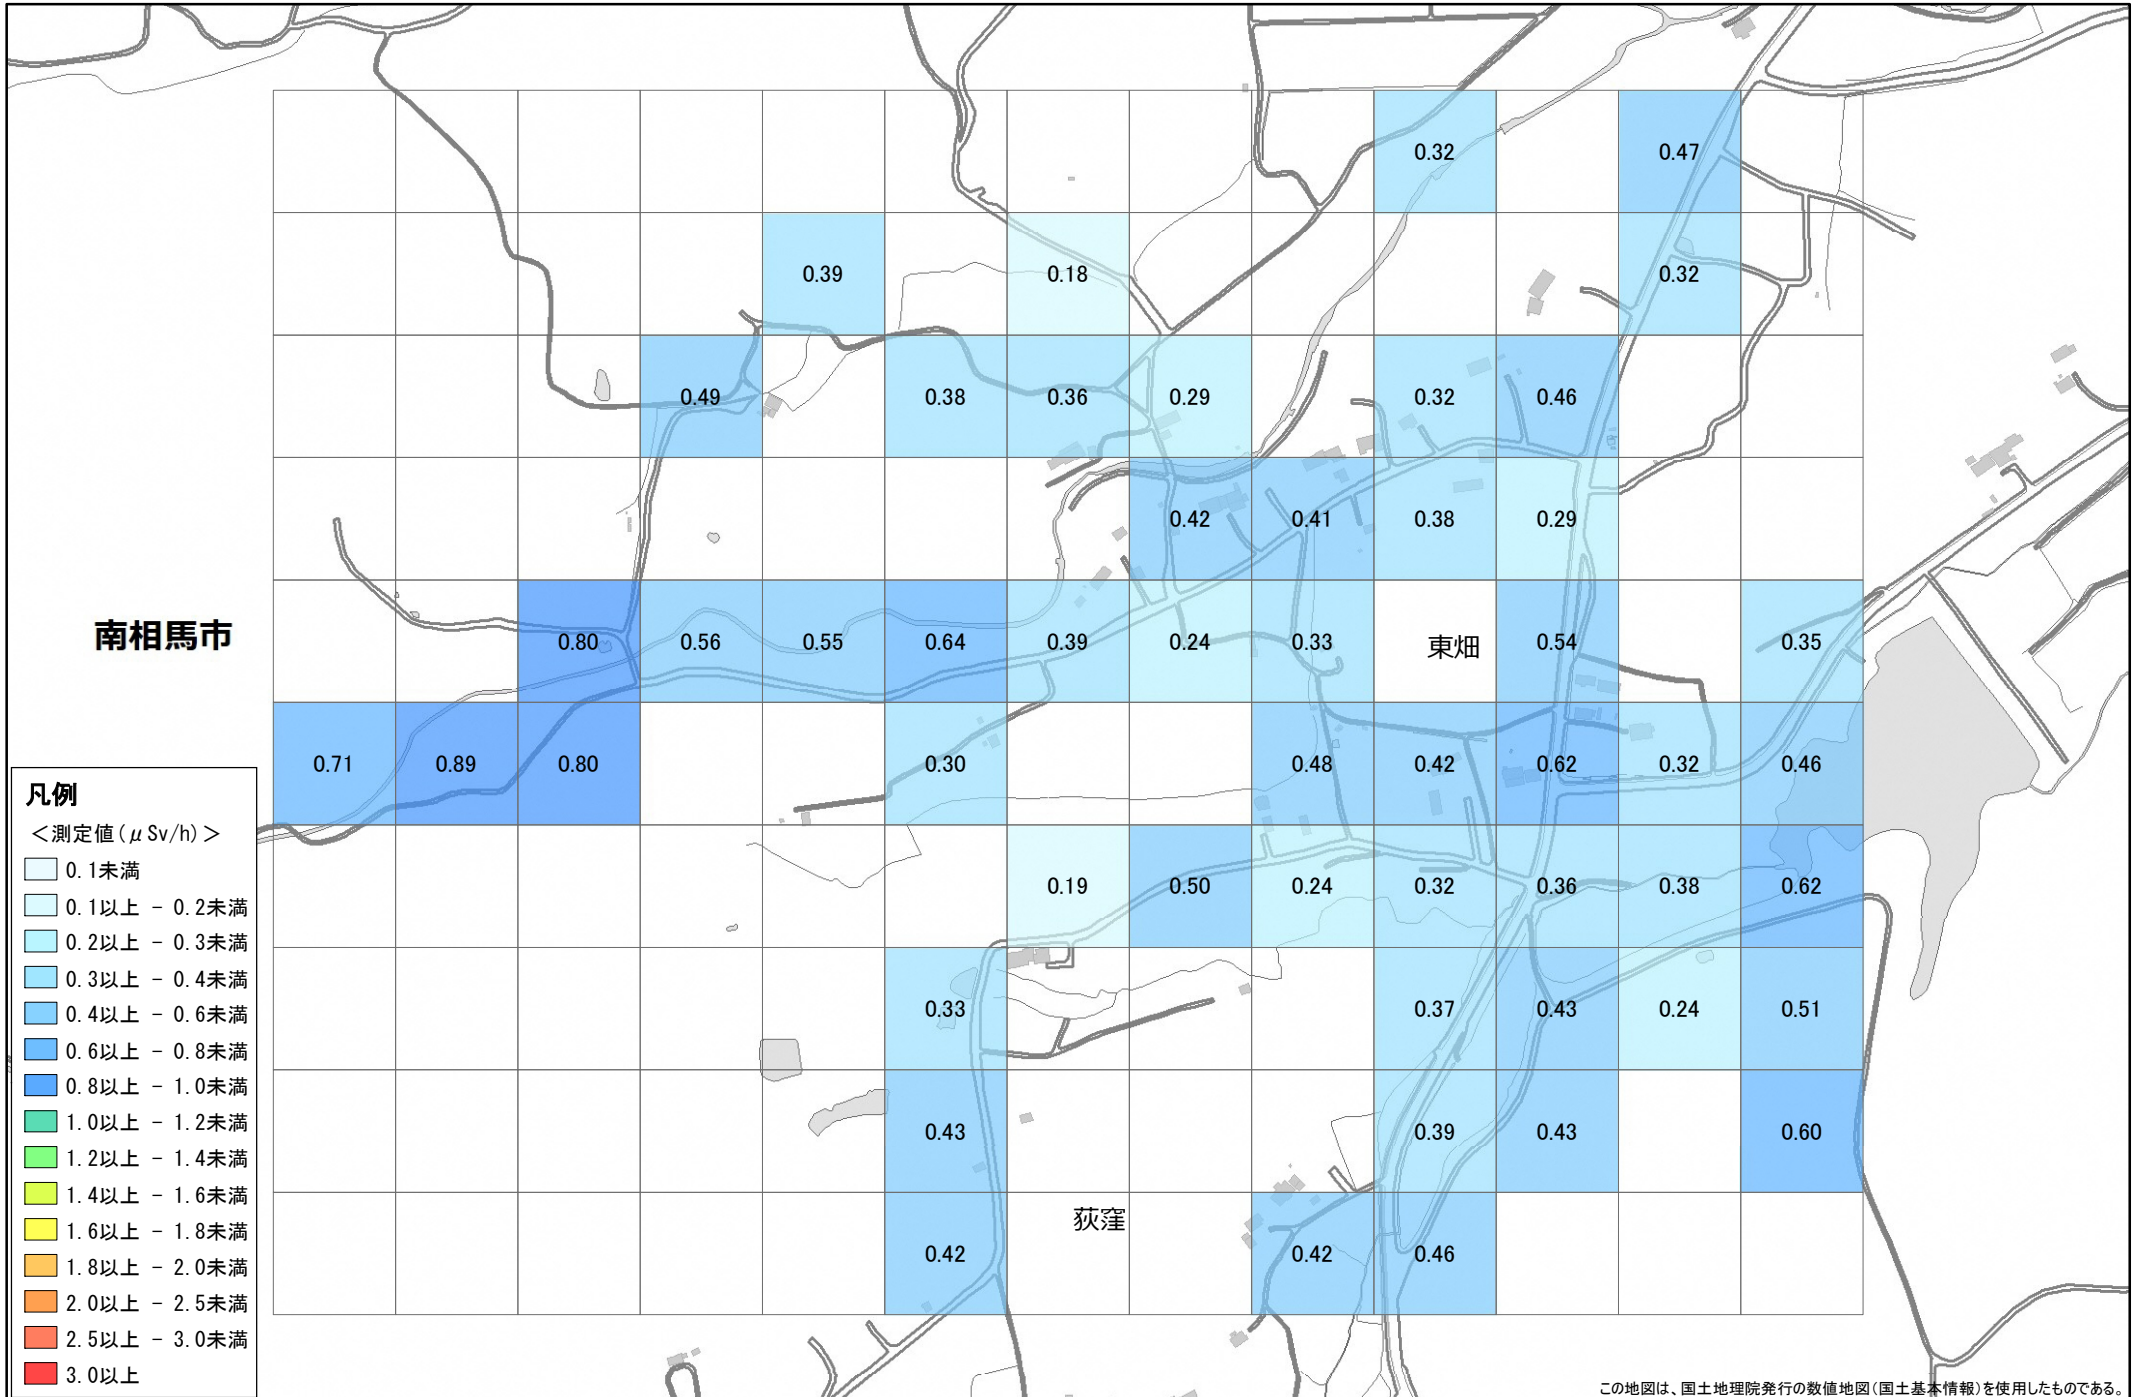

令和元年度 福島県環境放射線モニタリング・メッシュ調査（詳細調査）結果

No. 116 南相馬市 小高区大富西畑付近 1.0km×1.3km

調査月日：11月20日, 22日

この地図は、国土地理院発行の数値地図(国土基本情報)を使用したものである。