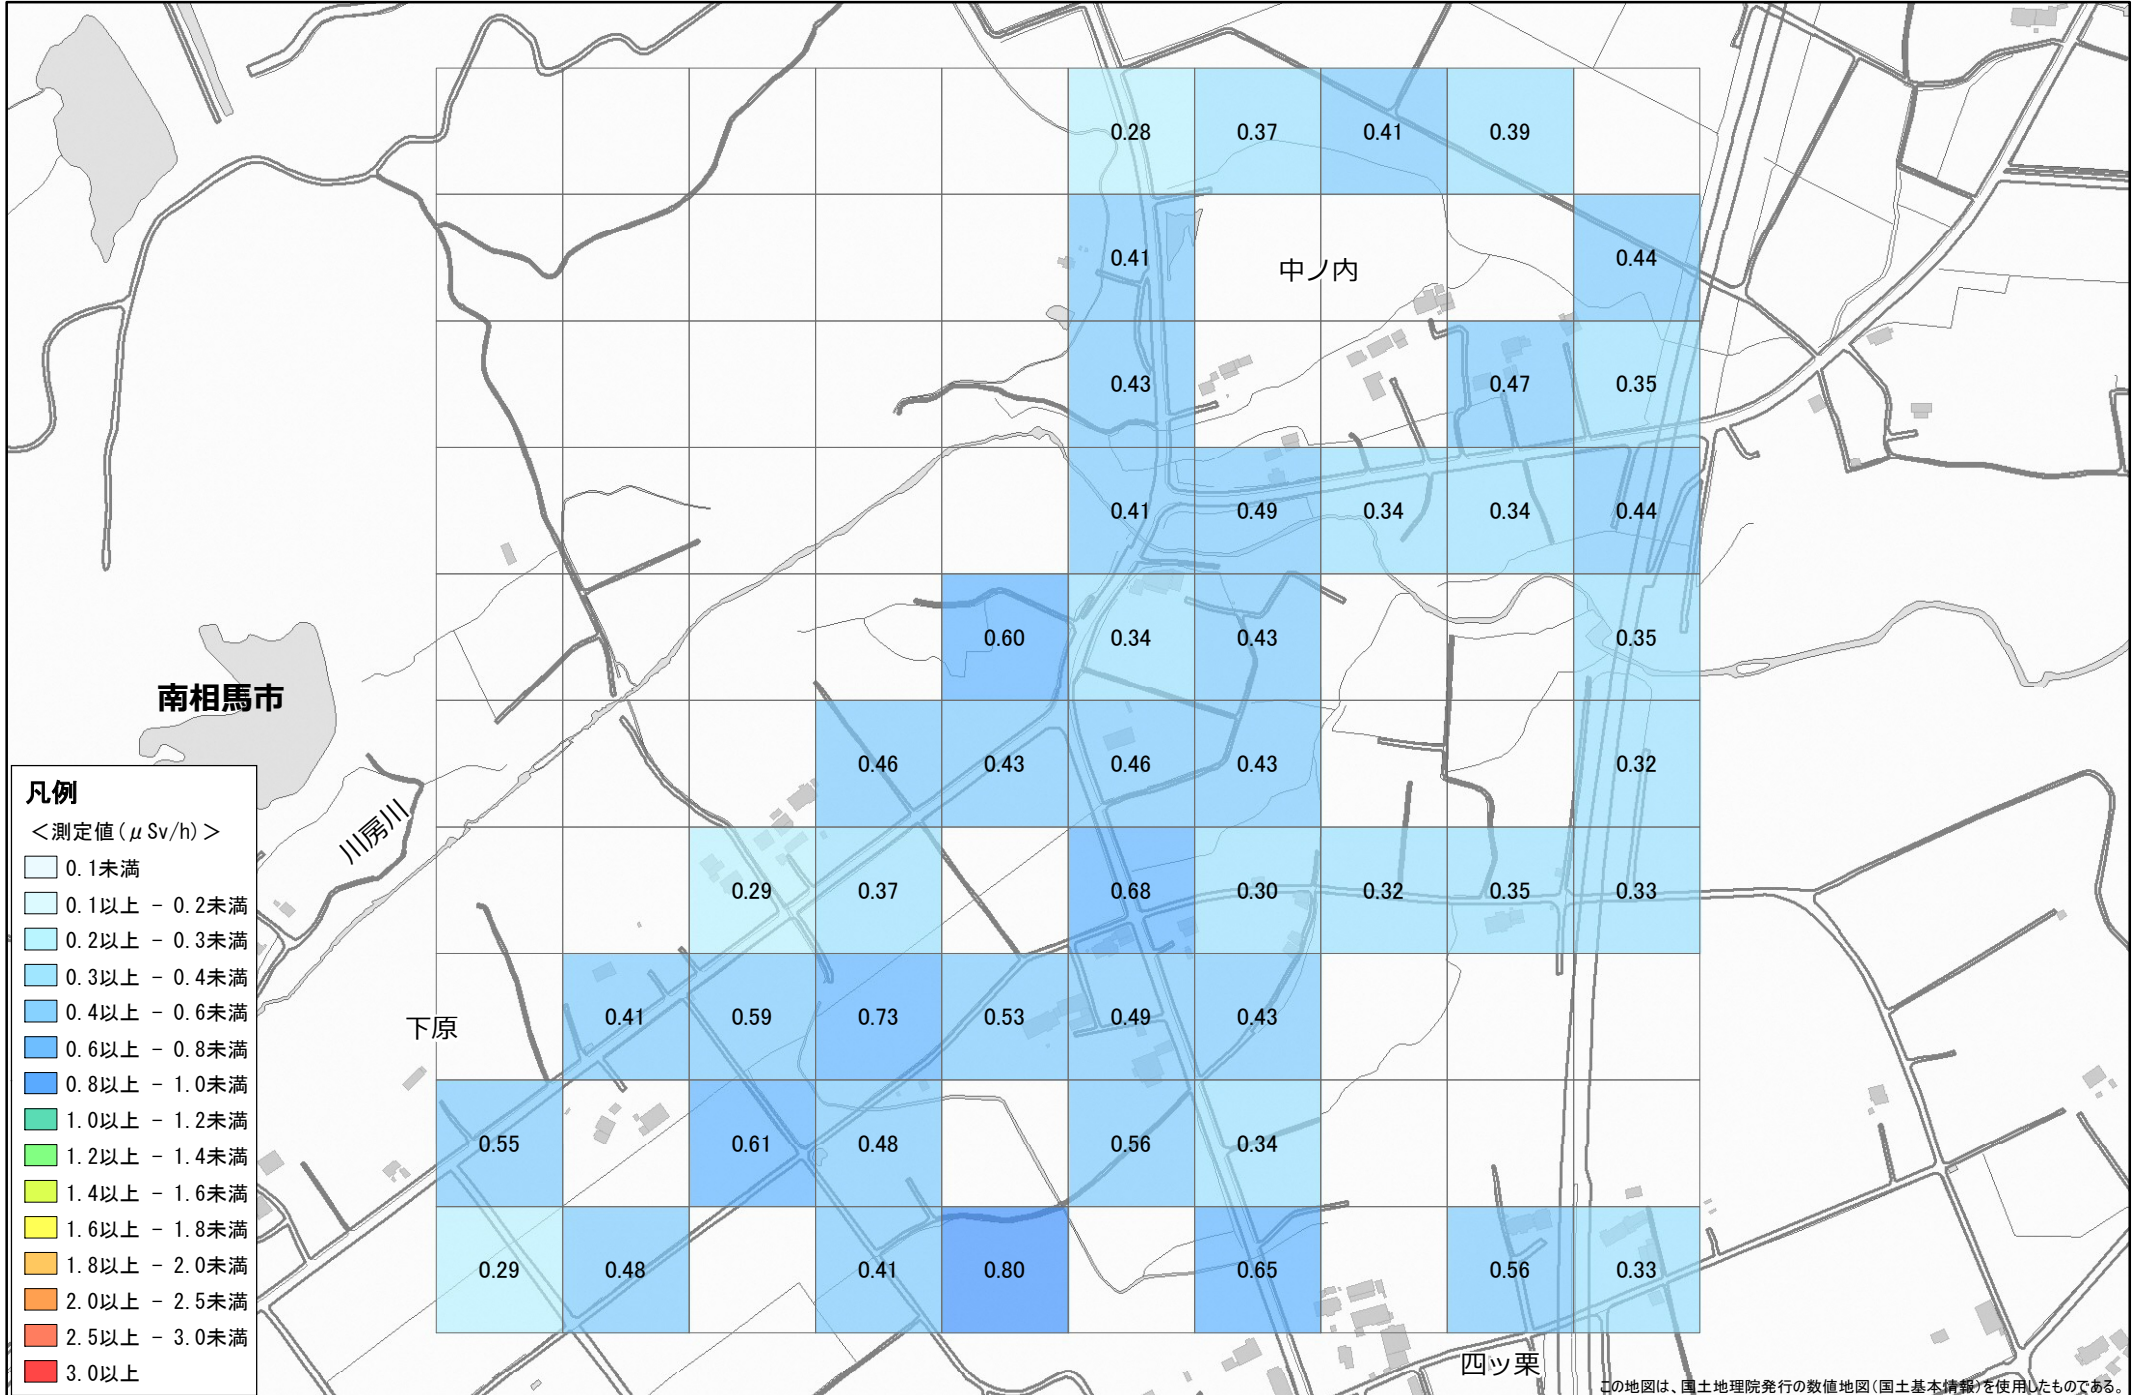

令和元年度 福島県環境放射線モニタリング・メッシュ調査（詳細調査）結果

No. 119 南相馬市 小高区川房北石名坂付近 1.0km×1.0km

調査月日：11月28～29日

凡例

<測定値(μSv/h)>

- 0.1未満
- 0.1以上 - 0.2未満
- 0.2以上 - 0.3未満
- 0.3以上 - 0.4未満
- 0.4以上 - 0.6未満
- 0.6以上 - 0.8未満
- 0.8以上 - 1.0未満
- 1.0以上 - 1.2未満
- 1.2以上 - 1.4未満
- 1.4以上 - 1.6未満
- 1.6以上 - 1.8未満
- 1.8以上 - 2.0未満
- 2.0以上 - 2.5未満
- 2.5以上 - 3.0未満
- 3.0以上

この地図は、国土地理院発行の数値地図(国土基本情報)を使用したものである。