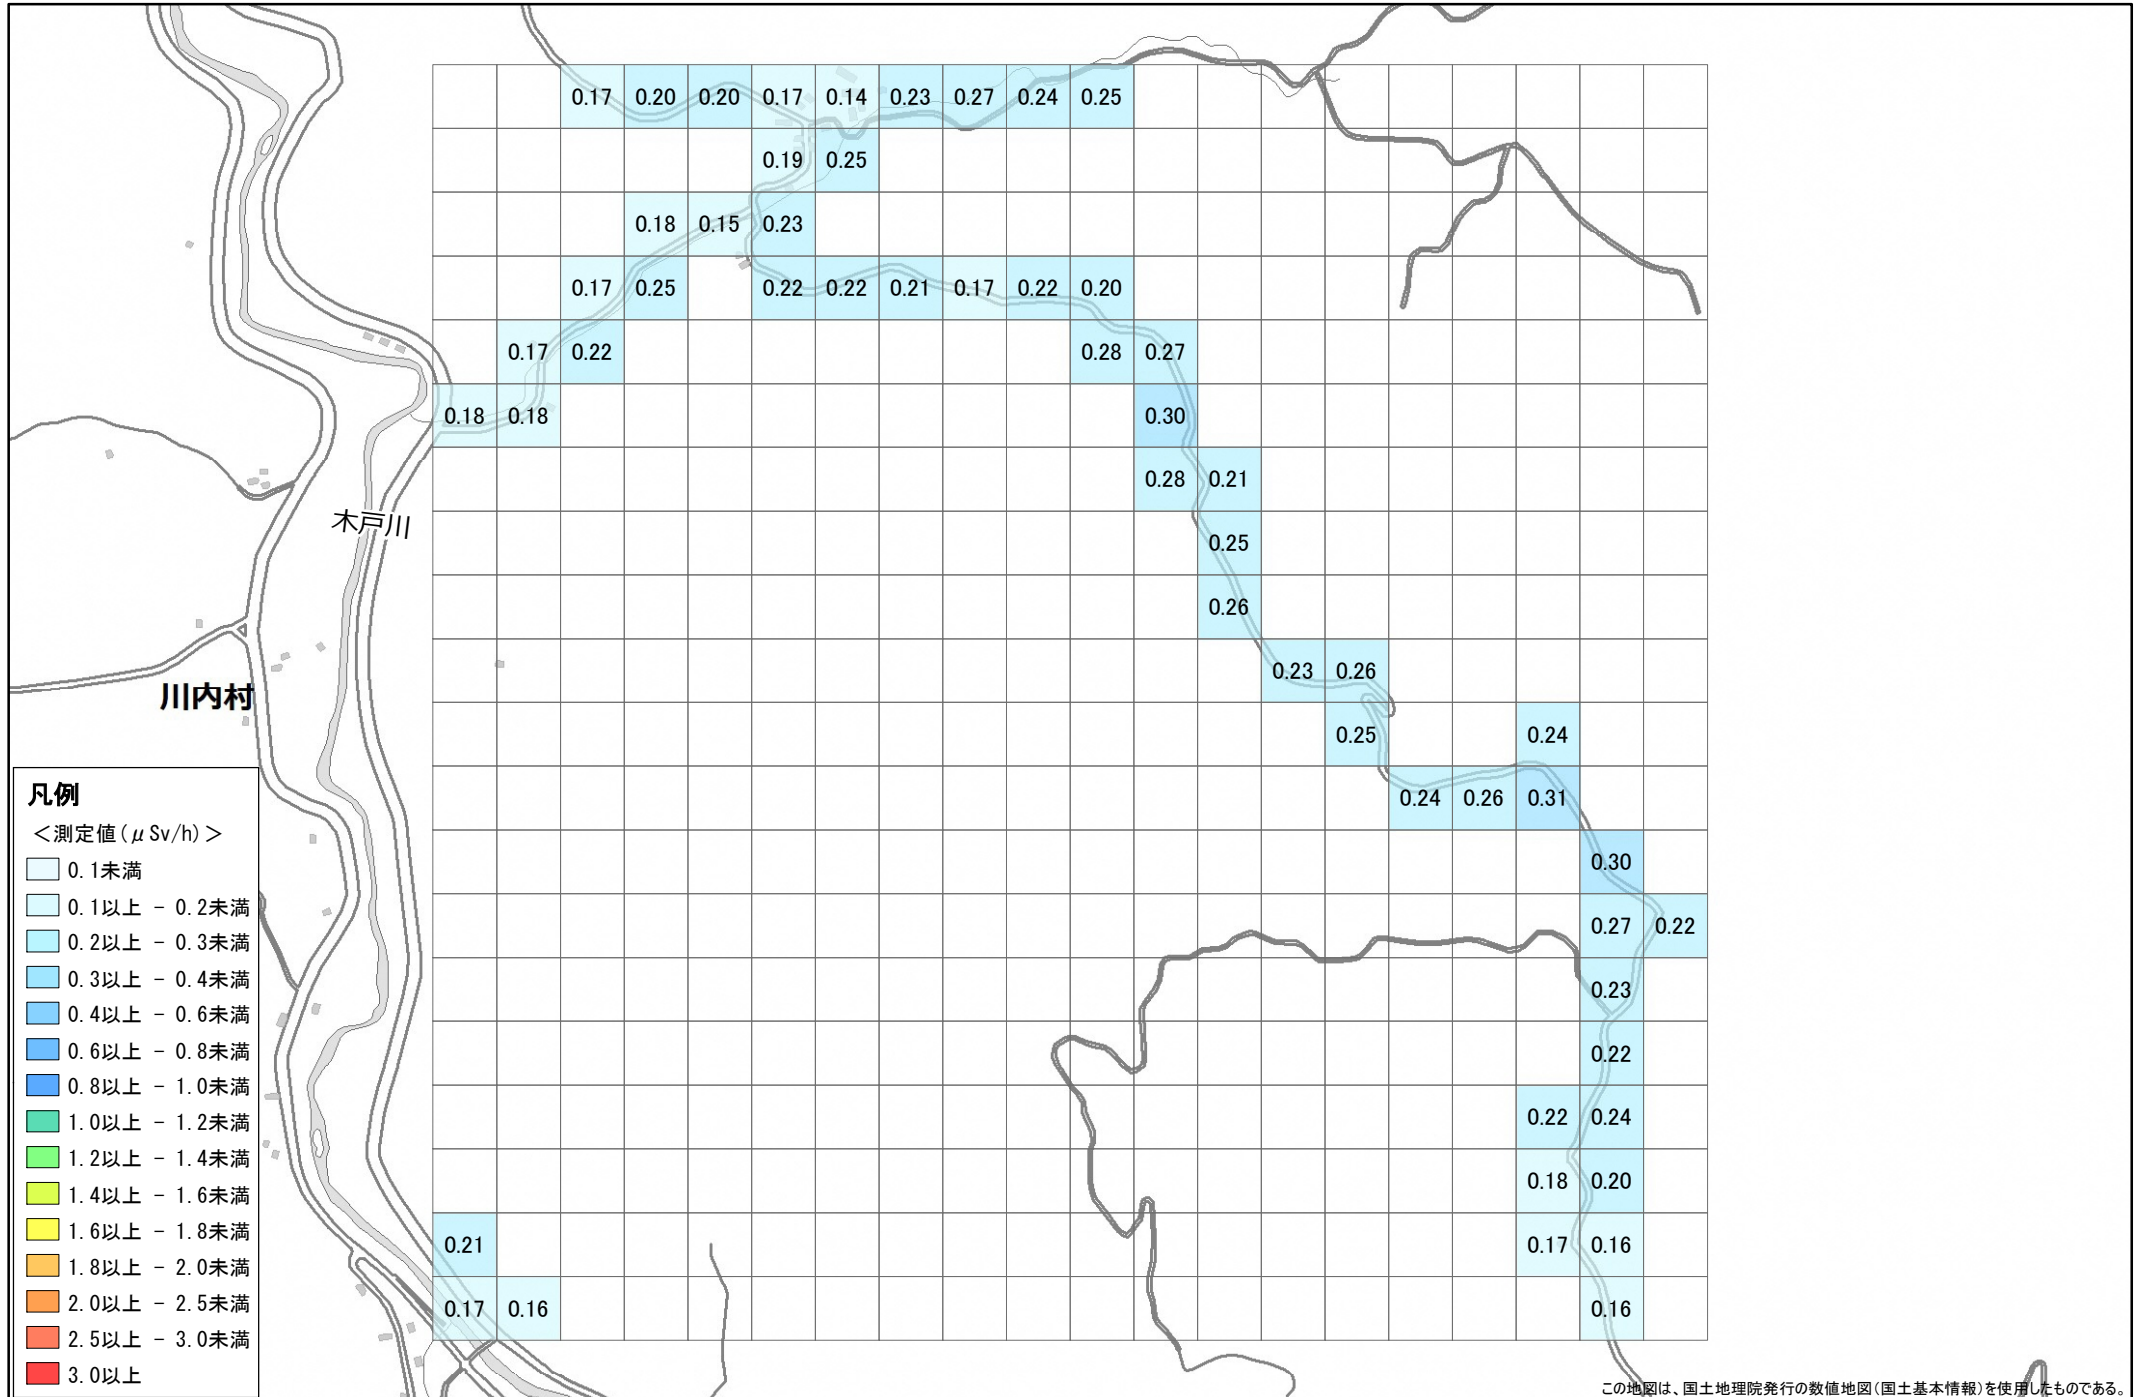

令和元年度 福島県環境放射線モニタリング・メッシュ調査 (詳細調査) 結果

No. 138 川内村 下川内付近 2.0km × 2.0km

調査月日：11月20～21日

凡例

- <測定値 (μSv/h)>
- 0.1未満
- 0.1以上 - 0.2未満
- 0.2以上 - 0.3未満
- 0.3以上 - 0.4未満
- 0.4以上 - 0.6未満
- 0.6以上 - 0.8未満
- 0.8以上 - 1.0未満
- 1.0以上 - 1.2未満
- 1.2以上 - 1.4未満
- 1.4以上 - 1.6未満
- 1.6以上 - 1.8未満
- 1.8以上 - 2.0未満
- 2.0以上 - 2.5未満
- 2.5以上 - 3.0未満
- 3.0以上

この地図は、国土地理院発行の数値地図(国土基本情報)を使用したものである。