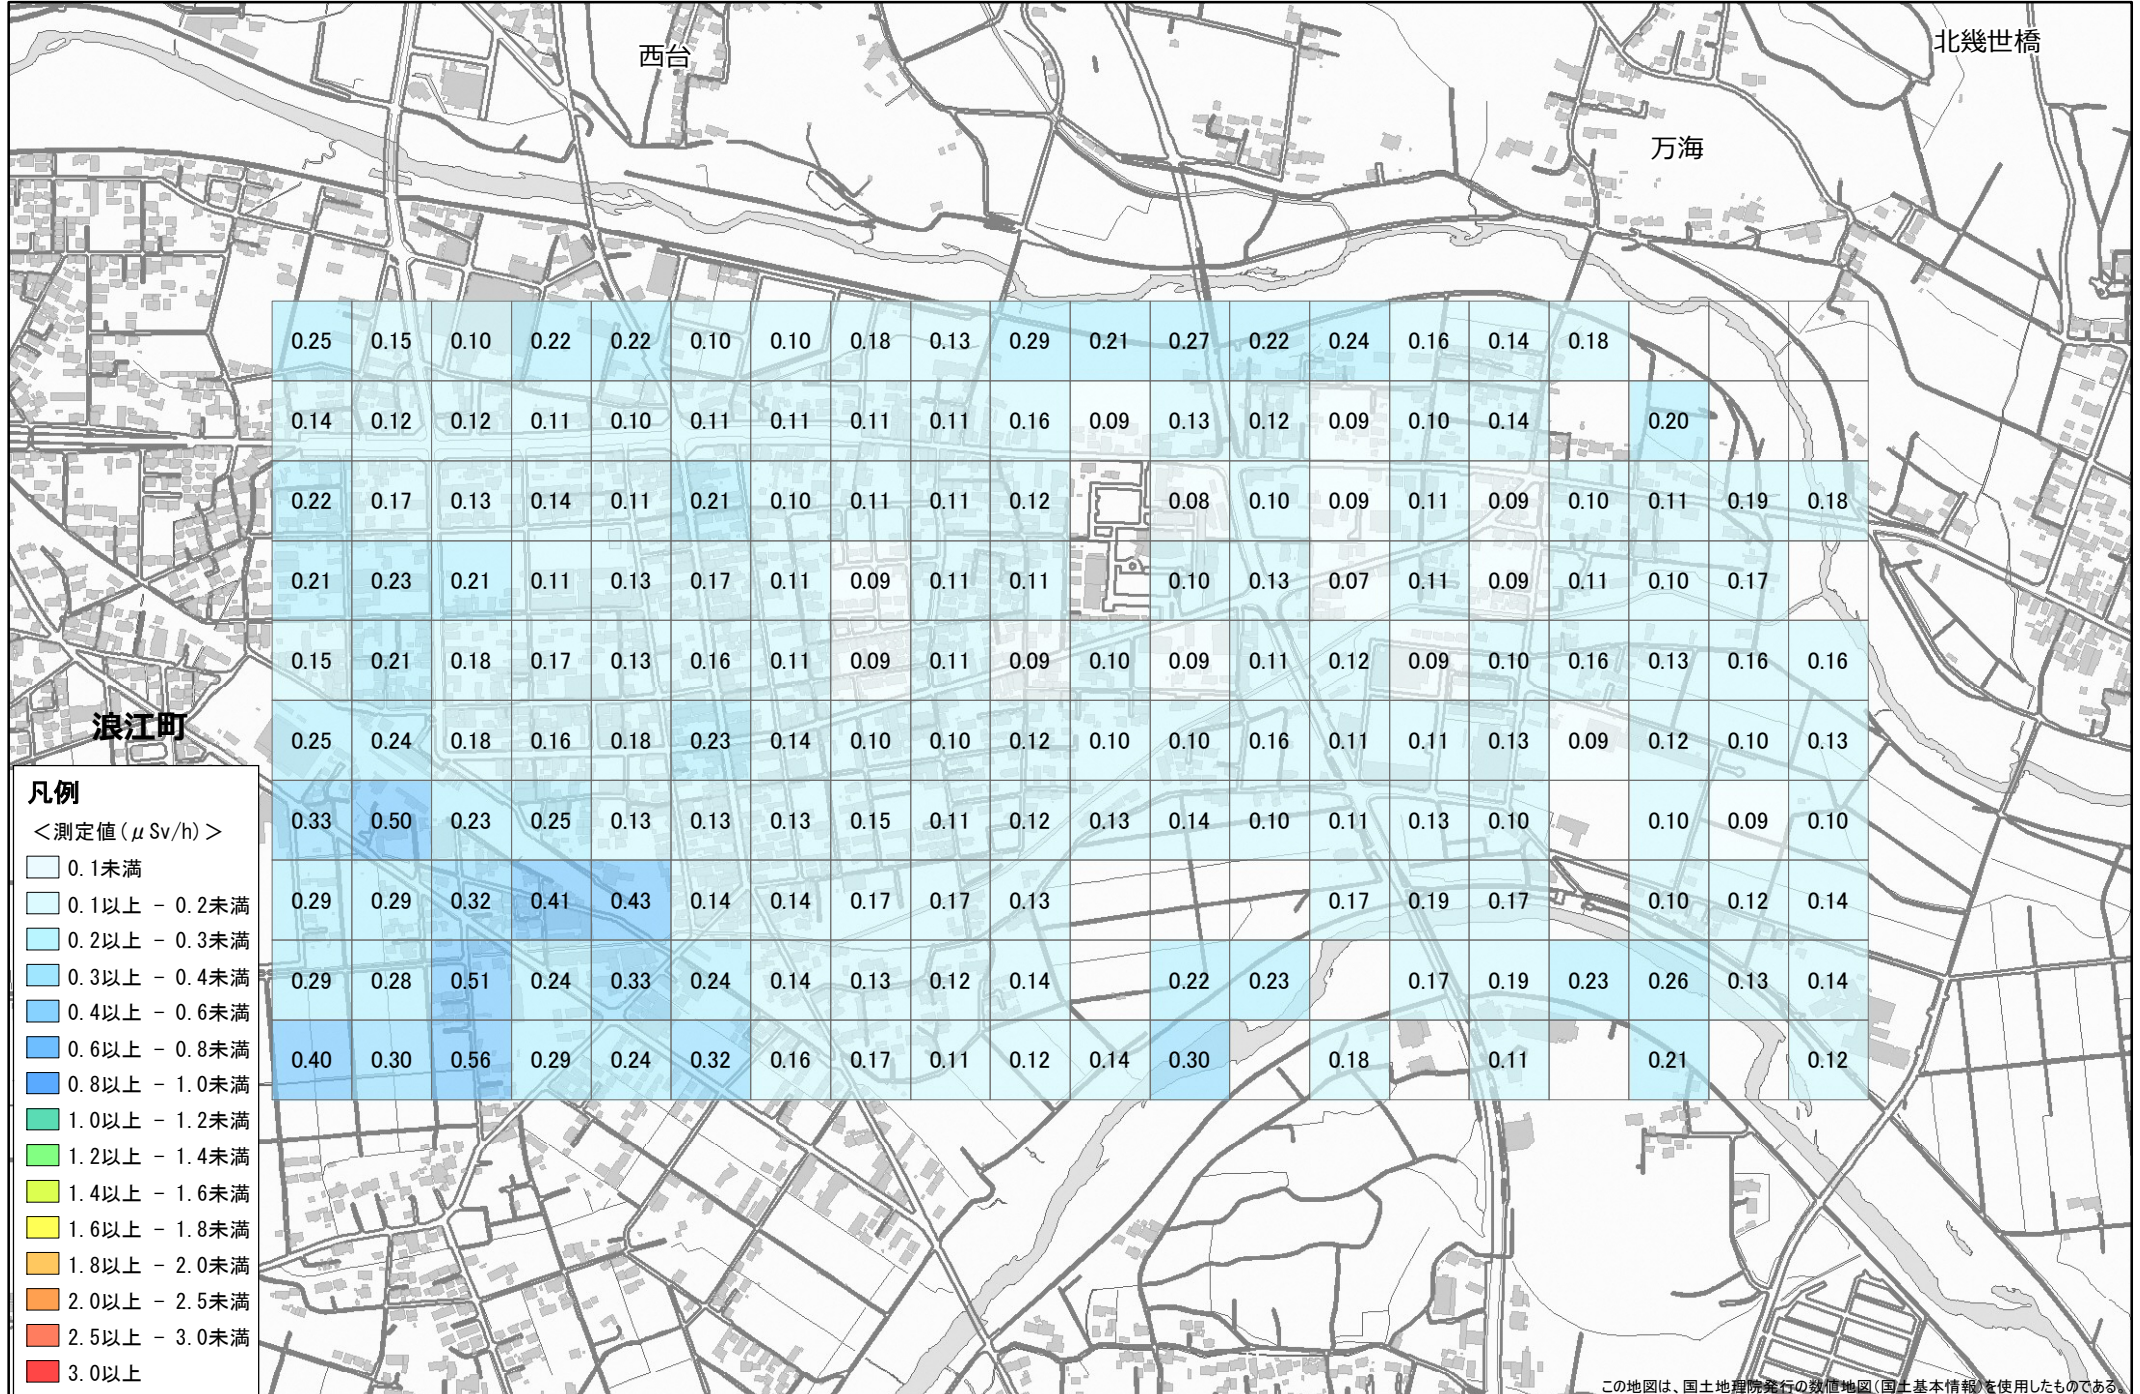

令和元年度 福島県環境放射線モニタリング・メッシュ調査（詳細調査）結果

No. 155 浪江町 幾世橋田中前付近 1.0km×2.0km

調査月日：12月6日，9～12日

- 凡例**
- <測定値(μSv/h)>
- 0.1未満
 - 0.1以上 - 0.2未満
 - 0.2以上 - 0.3未満
 - 0.3以上 - 0.4未満
 - 0.4以上 - 0.6未満
 - 0.6以上 - 0.8未満
 - 0.8以上 - 1.0未満
 - 1.0以上 - 1.2未満
 - 1.2以上 - 1.4未満
 - 1.4以上 - 1.6未満
 - 1.6以上 - 1.8未満
 - 1.8以上 - 2.0未満
 - 2.0以上 - 2.5未満
 - 2.5以上 - 3.0未満
 - 3.0以上

この地図は、国土院発行の数値地図(国土基本情報)を使用したものである。