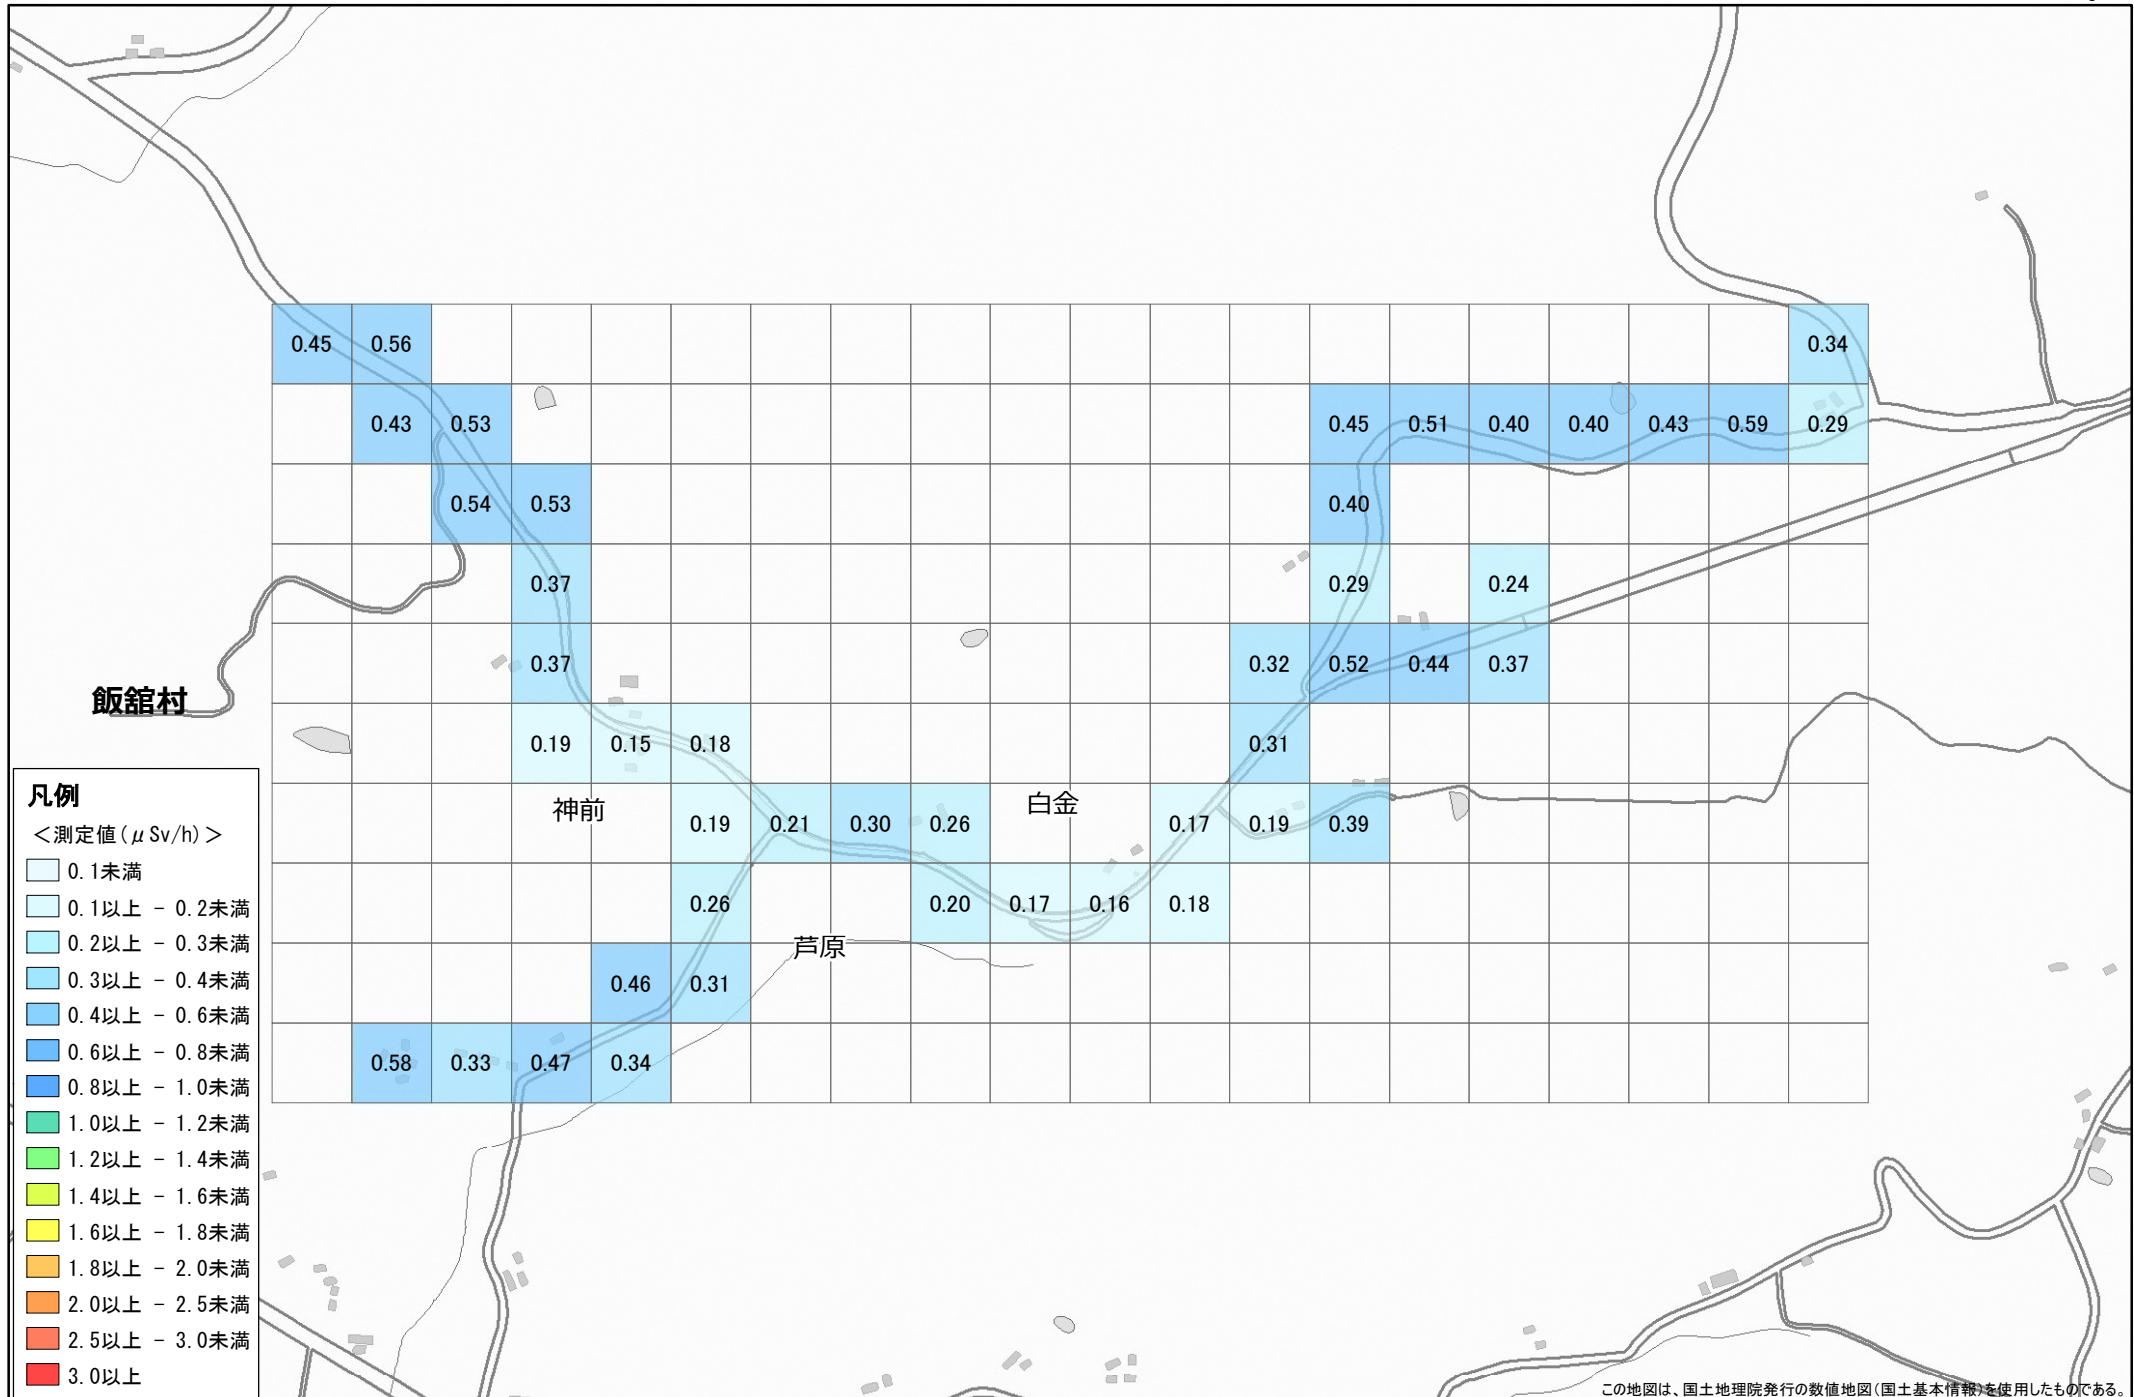

令和元年度 福島県環境放射線モニタリング・メッシュ調査（詳細調査）結果

No. 163 飯舘村 芦原金沢付近 1.0km×2.0km

調査月日：11月28～29日

- 凡例**
- <測定値(μSv/h)>
- 0.1未満
 - 0.1以上 - 0.2未満
 - 0.2以上 - 0.3未満
 - 0.3以上 - 0.4未満
 - 0.4以上 - 0.6未満
 - 0.6以上 - 0.8未満
 - 0.8以上 - 1.0未満
 - 1.0以上 - 1.2未満
 - 1.2以上 - 1.4未満
 - 1.4以上 - 1.6未満
 - 1.6以上 - 1.8未満
 - 1.8以上 - 2.0未満
 - 2.0以上 - 2.5未満
 - 2.5以上 - 3.0未満
 - 3.0以上

この地図は、国土地理院発行の数値地図(国土基本情報)を使用したものである。