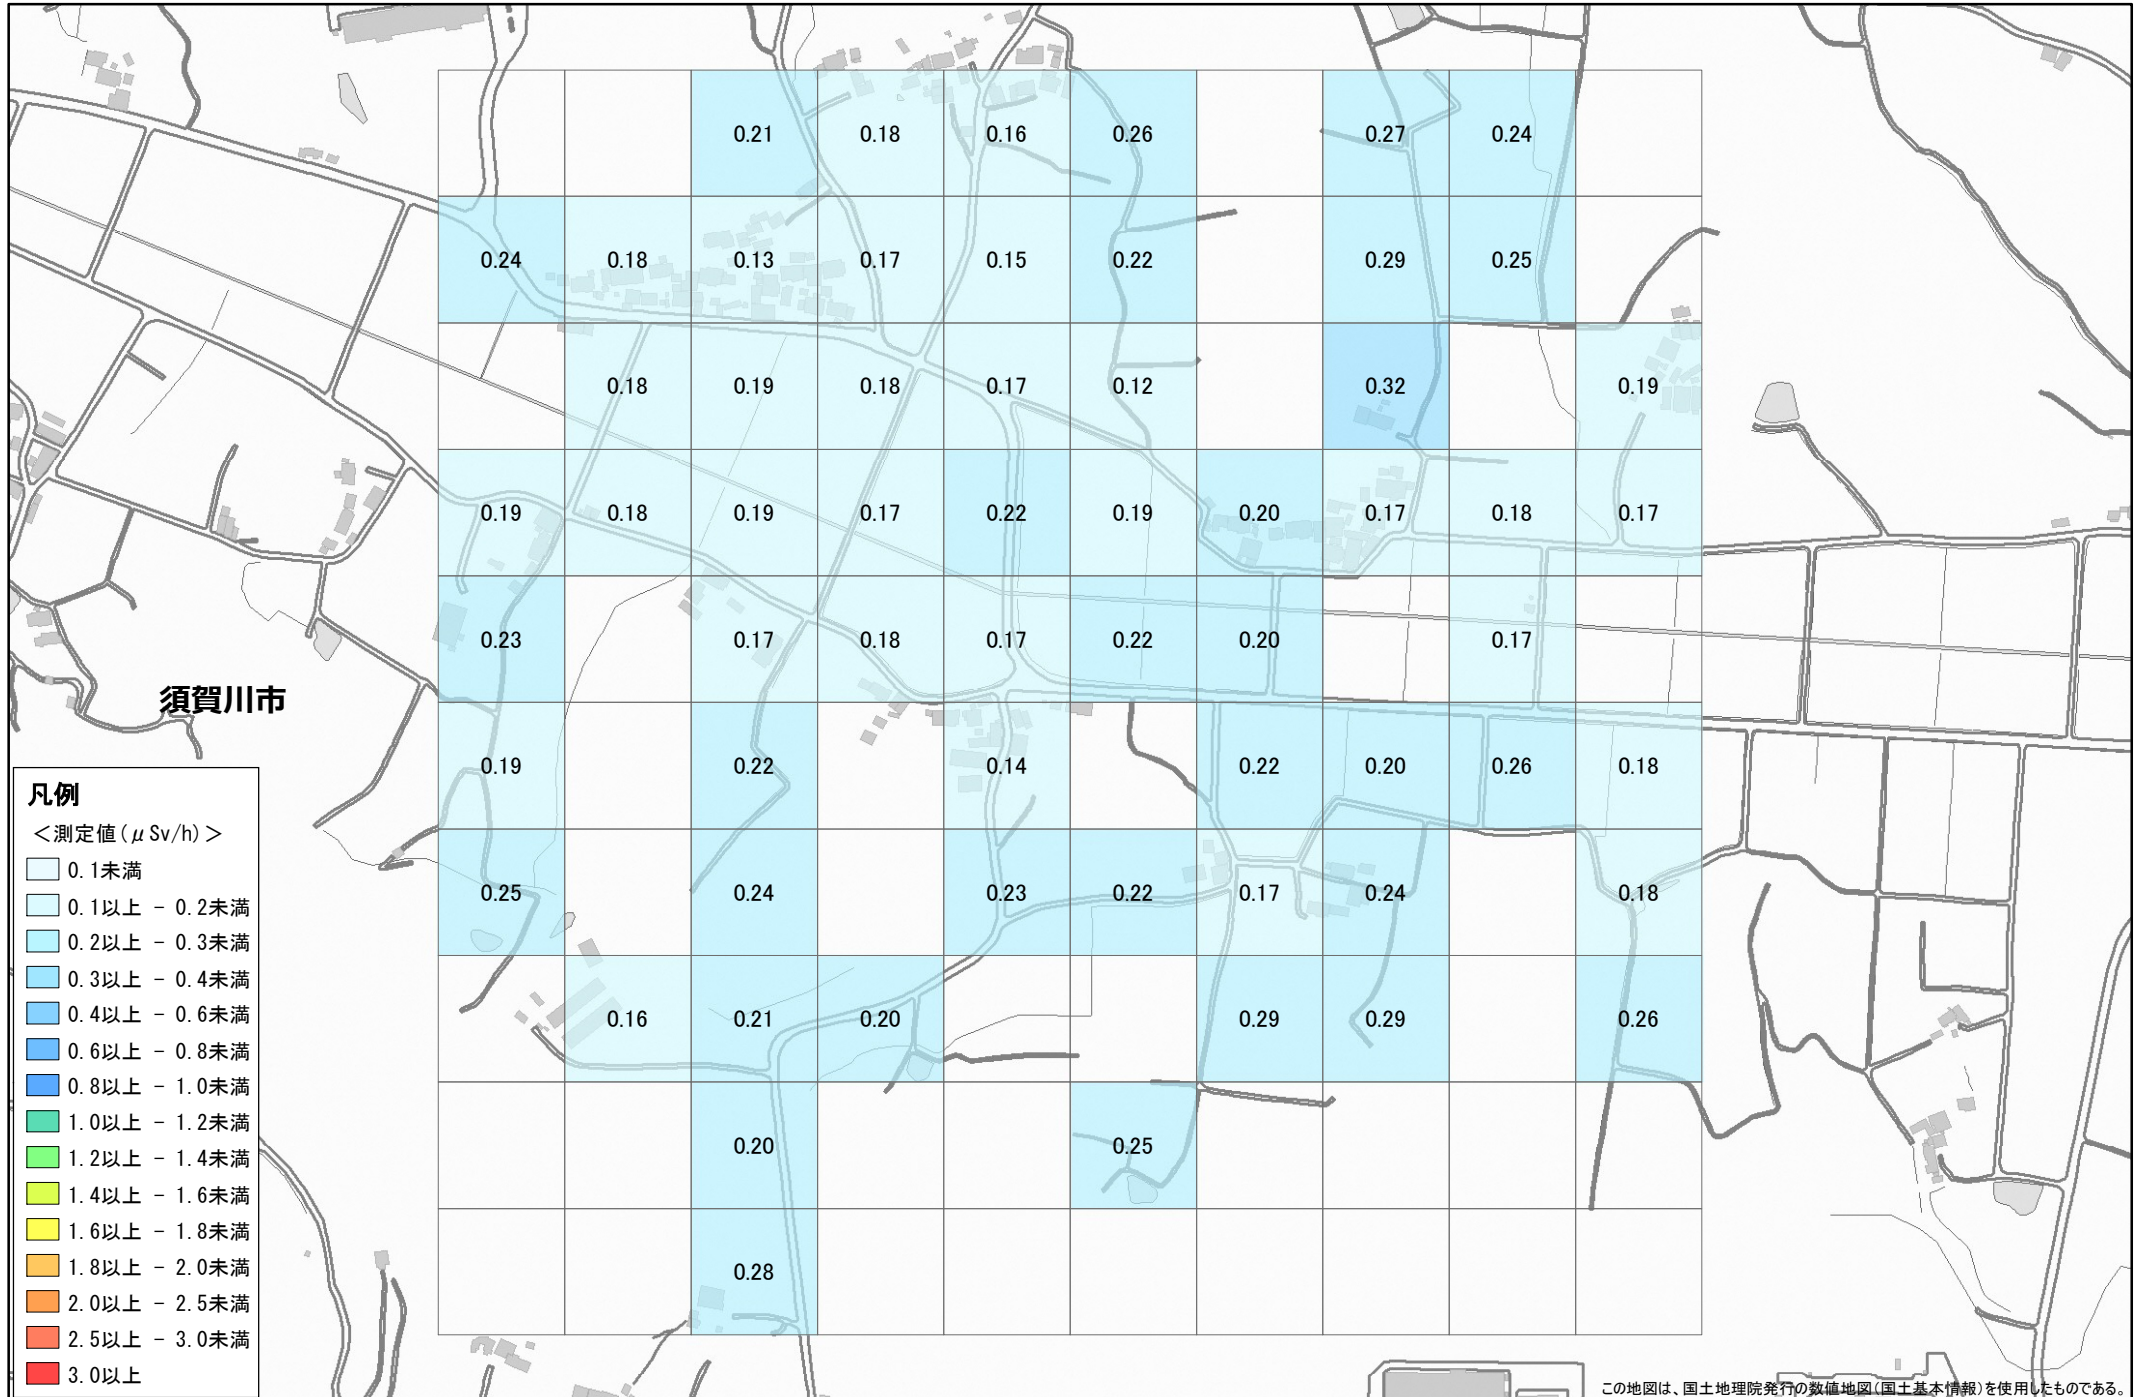

令和元年度 福島県環境放射線モニタリング・メッシュ調査（詳細調査）結果

No. 67 須賀川市 北横田風用田付近 1.0km×1.0km

調査月日：11月5～6日

凡例

<測定値 (μSv/h)>

- 0.1未満
- 0.1以上 - 0.2未満
- 0.2以上 - 0.3未満
- 0.3以上 - 0.4未満
- 0.4以上 - 0.6未満
- 0.6以上 - 0.8未満
- 0.8以上 - 1.0未満
- 1.0以上 - 1.2未満
- 1.2以上 - 1.4未満
- 1.4以上 - 1.6未満
- 1.6以上 - 1.8未満
- 1.8以上 - 2.0未満
- 2.0以上 - 2.5未満
- 2.5以上 - 3.0未満
- 3.0以上