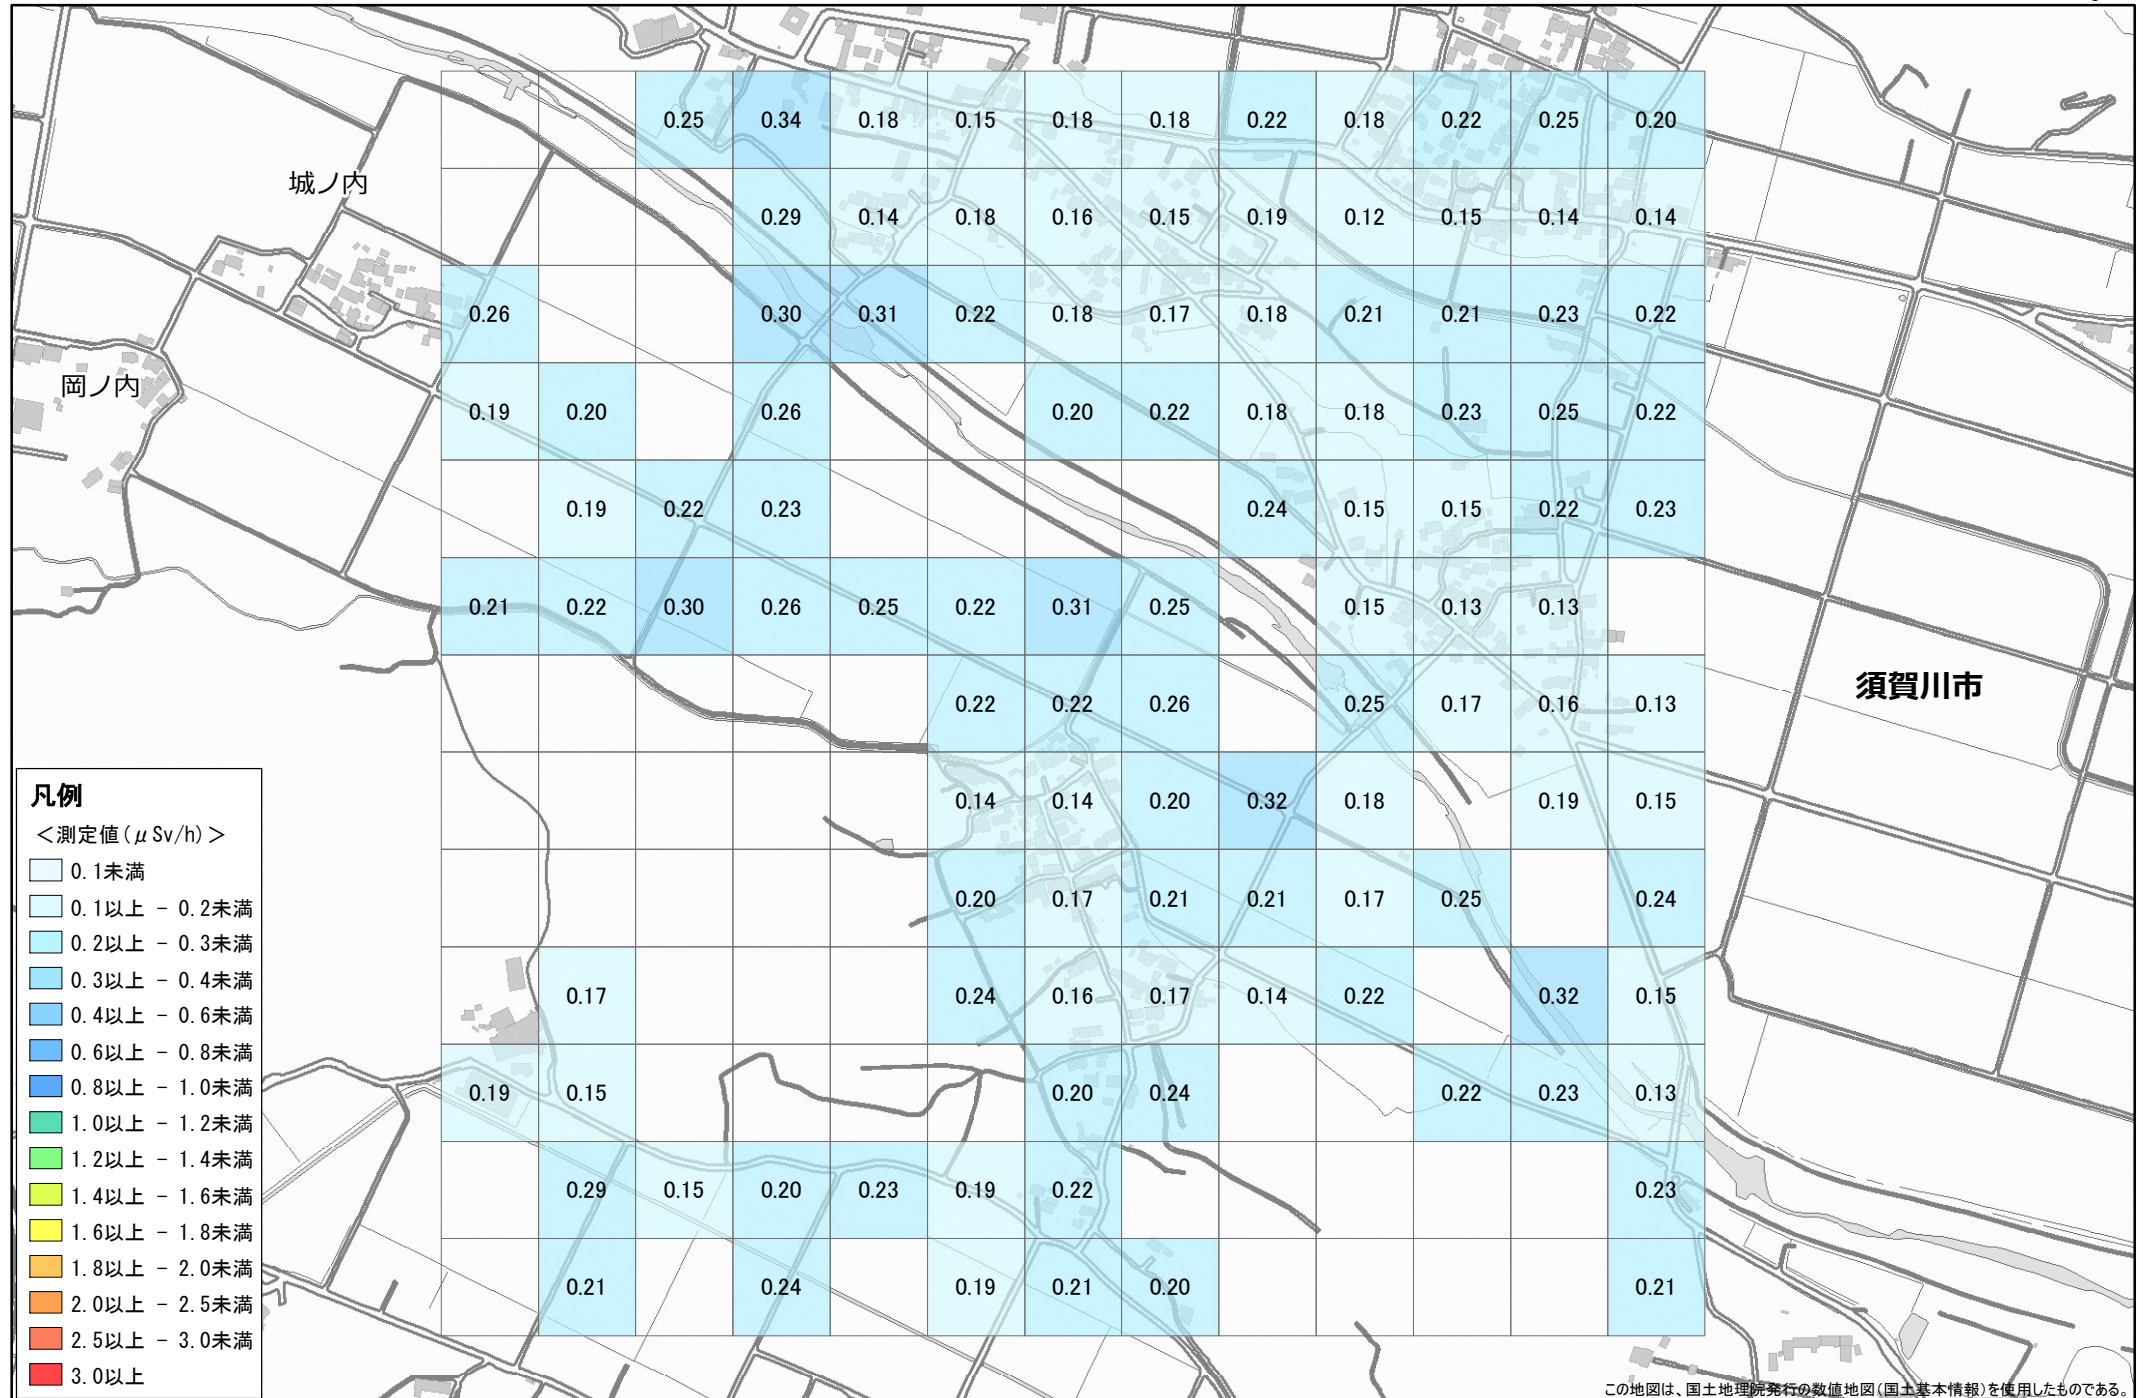

令和元年度 福島県環境放射線モニタリング・メッシュ調査（詳細調査）結果

No. 69 須賀川市 榎衝久保之内西付近 1.3km×1.3km

調査月日：11月8日, 11~12日, 27日

凡例

<測定値(μSv/h)>

- 0.1未満
- 0.1以上 - 0.2未満
- 0.2以上 - 0.3未満
- 0.3以上 - 0.4未満
- 0.4以上 - 0.6未満
- 0.6以上 - 0.8未満
- 0.8以上 - 1.0未満
- 1.0以上 - 1.2未満
- 1.2以上 - 1.4未満
- 1.4以上 - 1.6未満
- 1.6以上 - 1.8未満
- 1.8以上 - 2.0未満
- 2.0以上 - 2.5未満
- 2.5以上 - 3.0未満
- 3.0以上