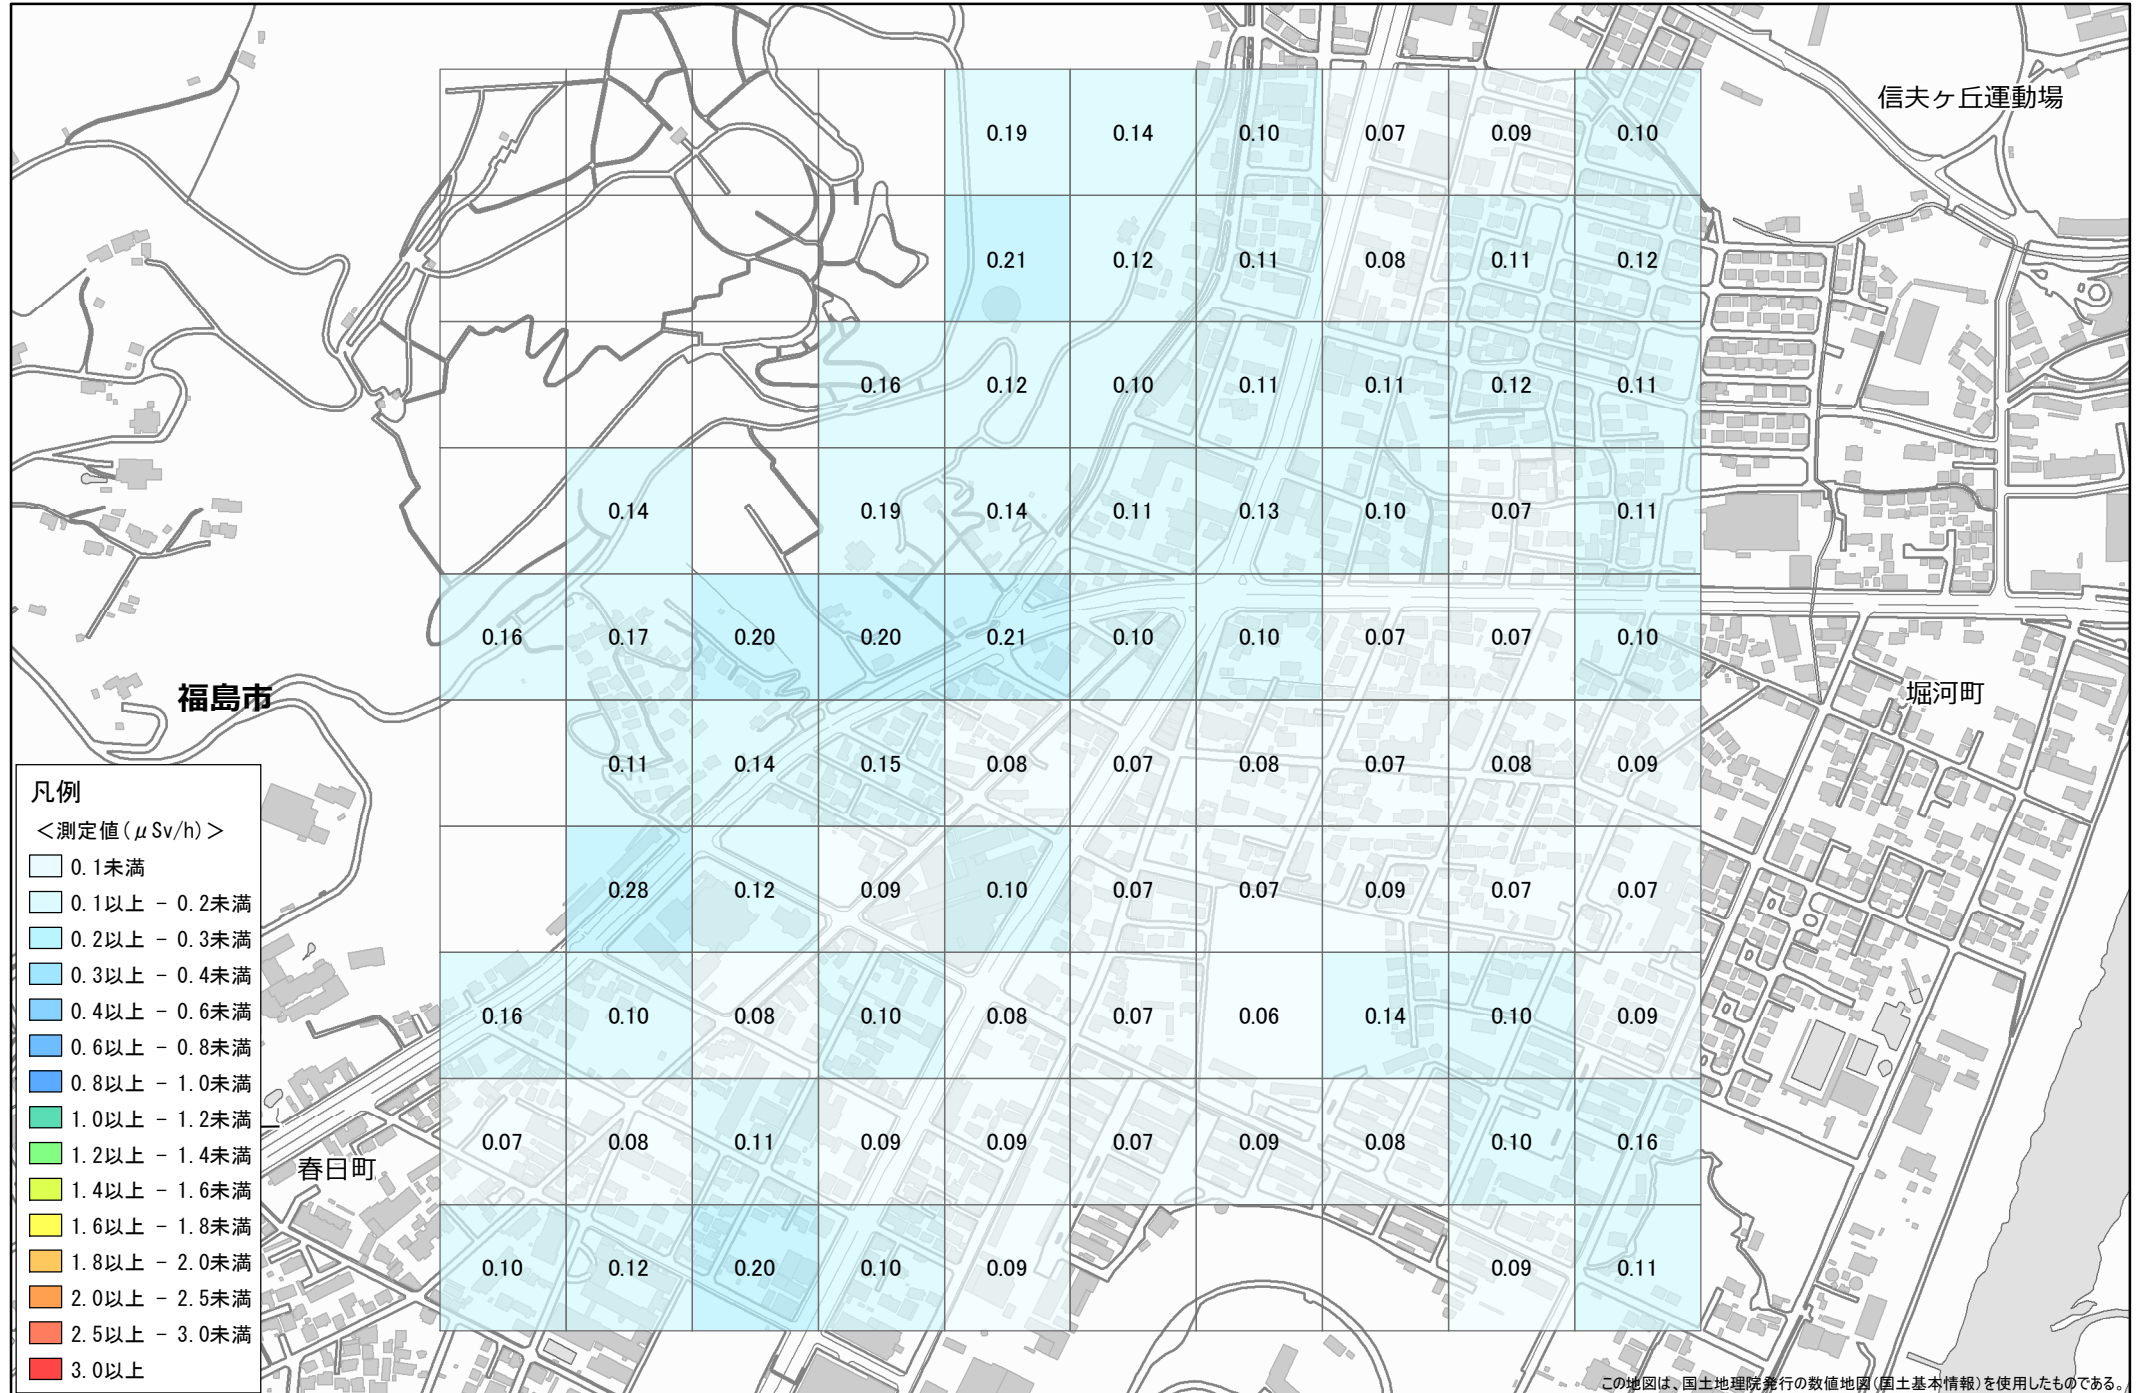

No. 1 福島市 入江町付近 1.0km×1.0km

調査月日：令和2年12月21日

凡例

<測定値(μSv/h)>

- 0.1未満
- 0.1以上 - 0.2未満
- 0.2以上 - 0.3未満
- 0.3以上 - 0.4未満
- 0.4以上 - 0.6未満
- 0.6以上 - 0.8未満
- 0.8以上 - 1.0未満
- 1.0以上 - 1.2未満
- 1.2以上 - 1.4未満
- 1.4以上 - 1.6未満
- 1.6以上 - 1.8未満
- 1.8以上 - 2.0未満
- 2.0以上 - 2.5未満
- 2.5以上 - 3.0未満
- 3.0以上