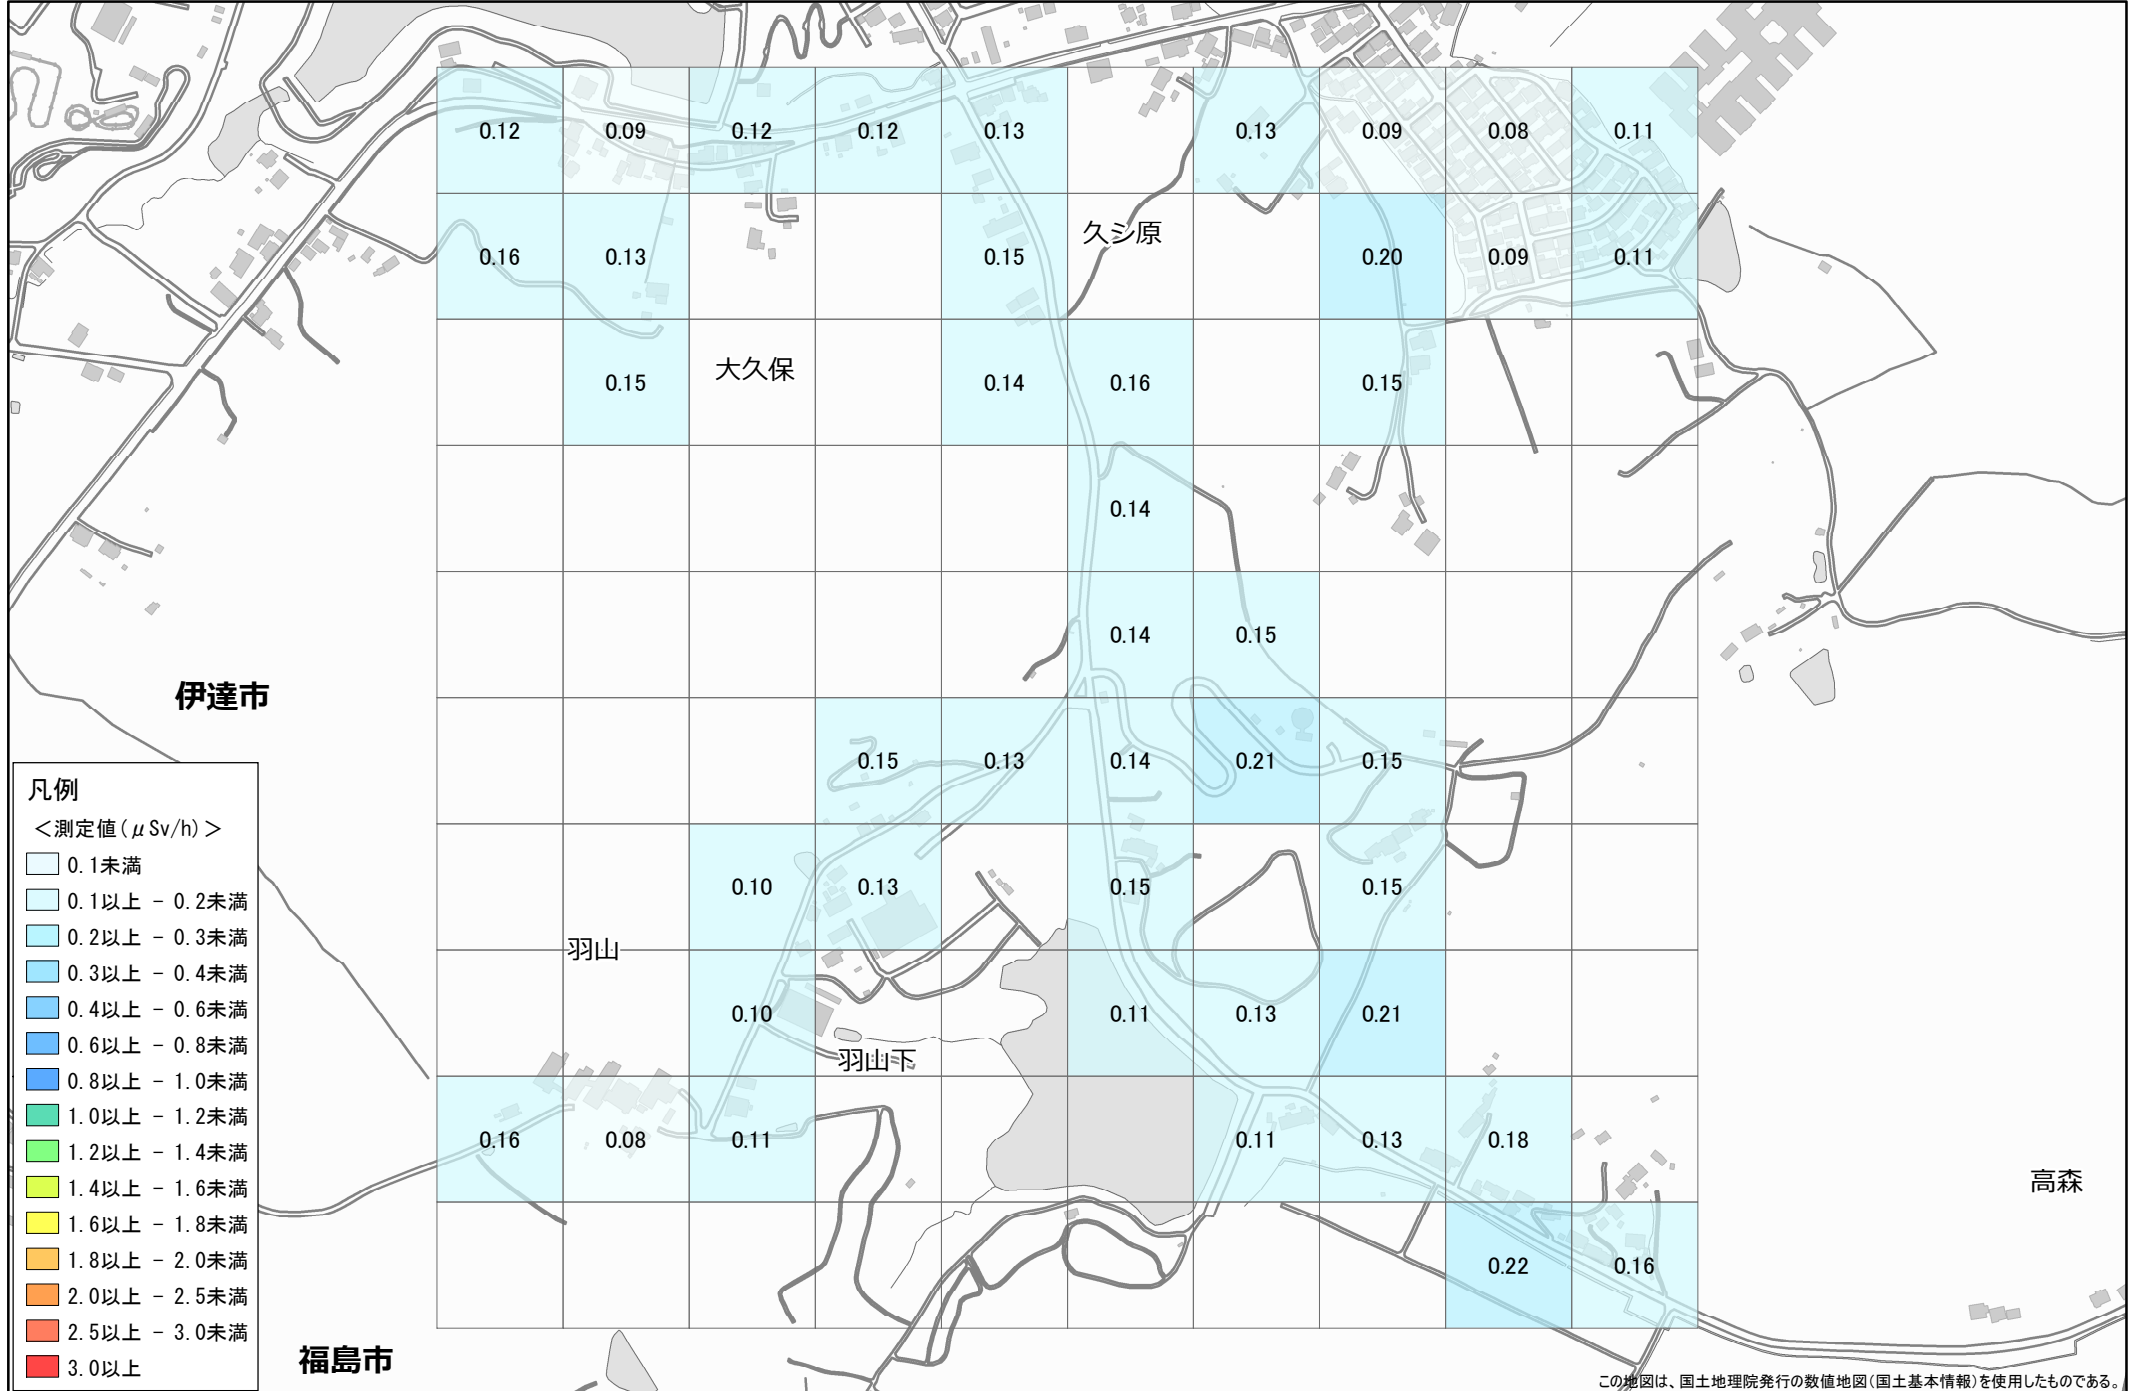

No. 17 伊達市 保原町大柳羽山下付近 1.0km×1.0km

調査日：令和4年11月21日, 12月5日

凡例

<測定値 (μSv/h)>

- 0.1未満
- 0.1以上 - 0.2未満
- 0.2以上 - 0.3未満
- 0.3以上 - 0.4未満
- 0.4以上 - 0.6未満
- 0.6以上 - 0.8未満
- 0.8以上 - 1.0未満
- 1.0以上 - 1.2未満
- 1.2以上 - 1.4未満
- 1.4以上 - 1.6未満
- 1.6以上 - 1.8未満
- 1.8以上 - 2.0未満
- 2.0以上 - 2.5未満
- 2.5以上 - 3.0未満
- 3.0以上