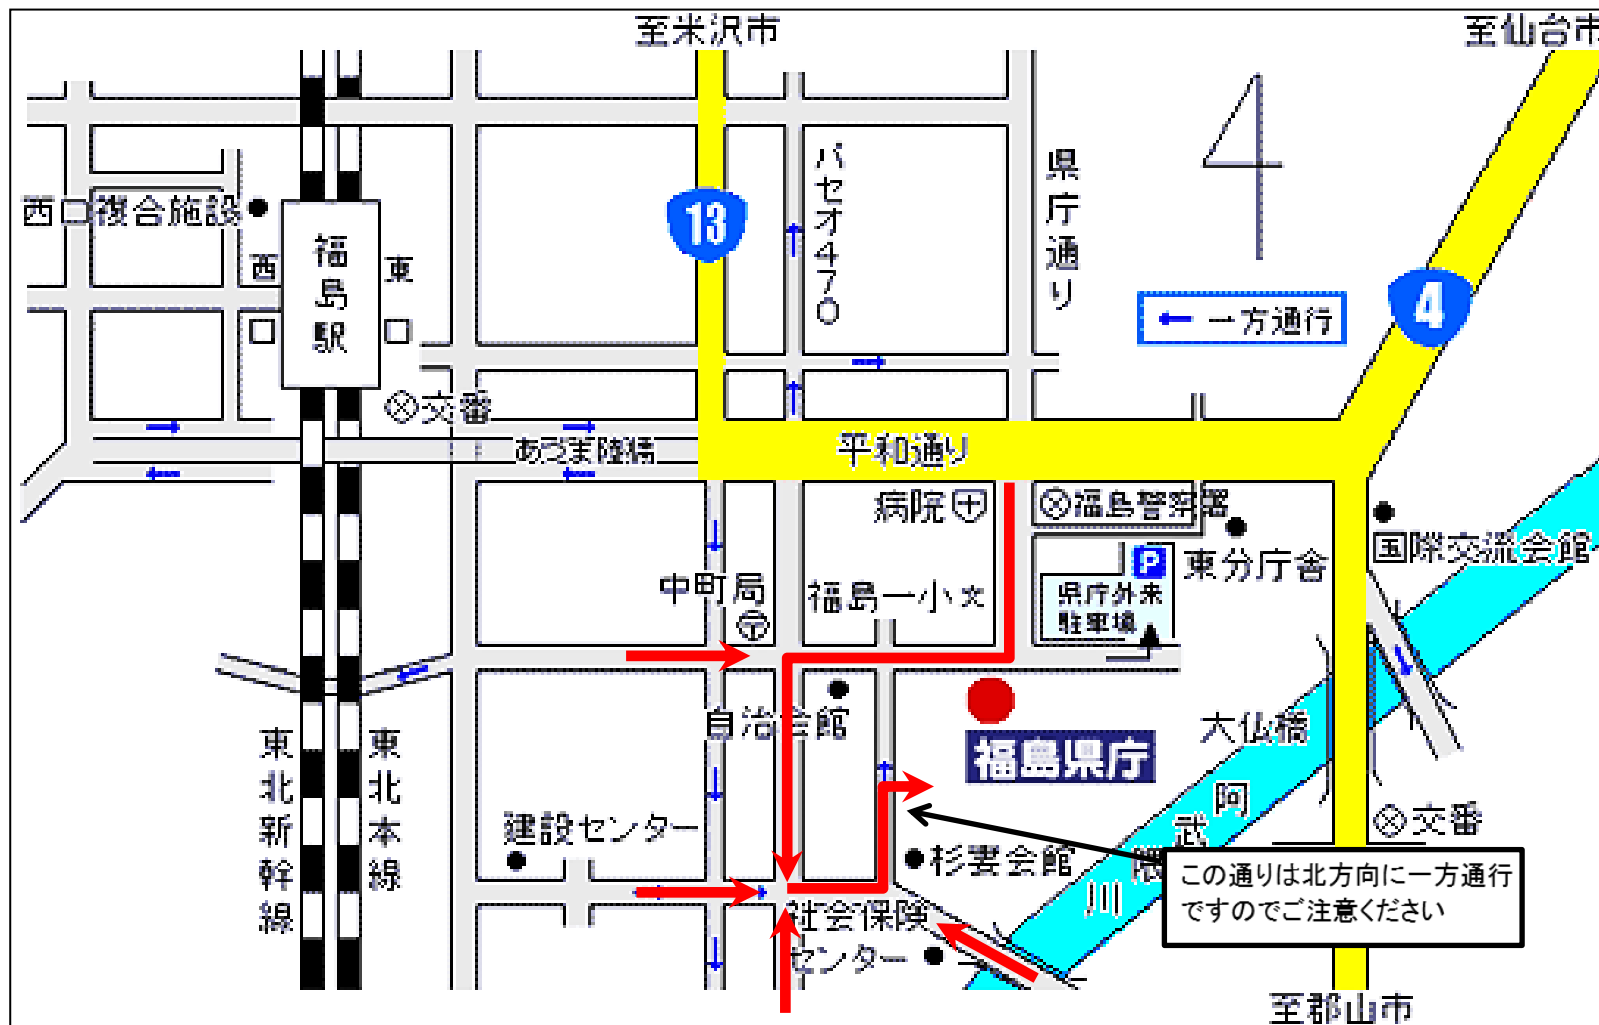

計量検定所 周辺案内経路

2015/2/24(火)からは計量検定所への進入経路が変更になります。(県庁正面からは計量検定所には入れません)

迂回して頂き、県庁西側道路(一方通行)を北方向に進み、福島県職員会館を越えてすぐ右折で進入となります。

→ のとおりお進みください。