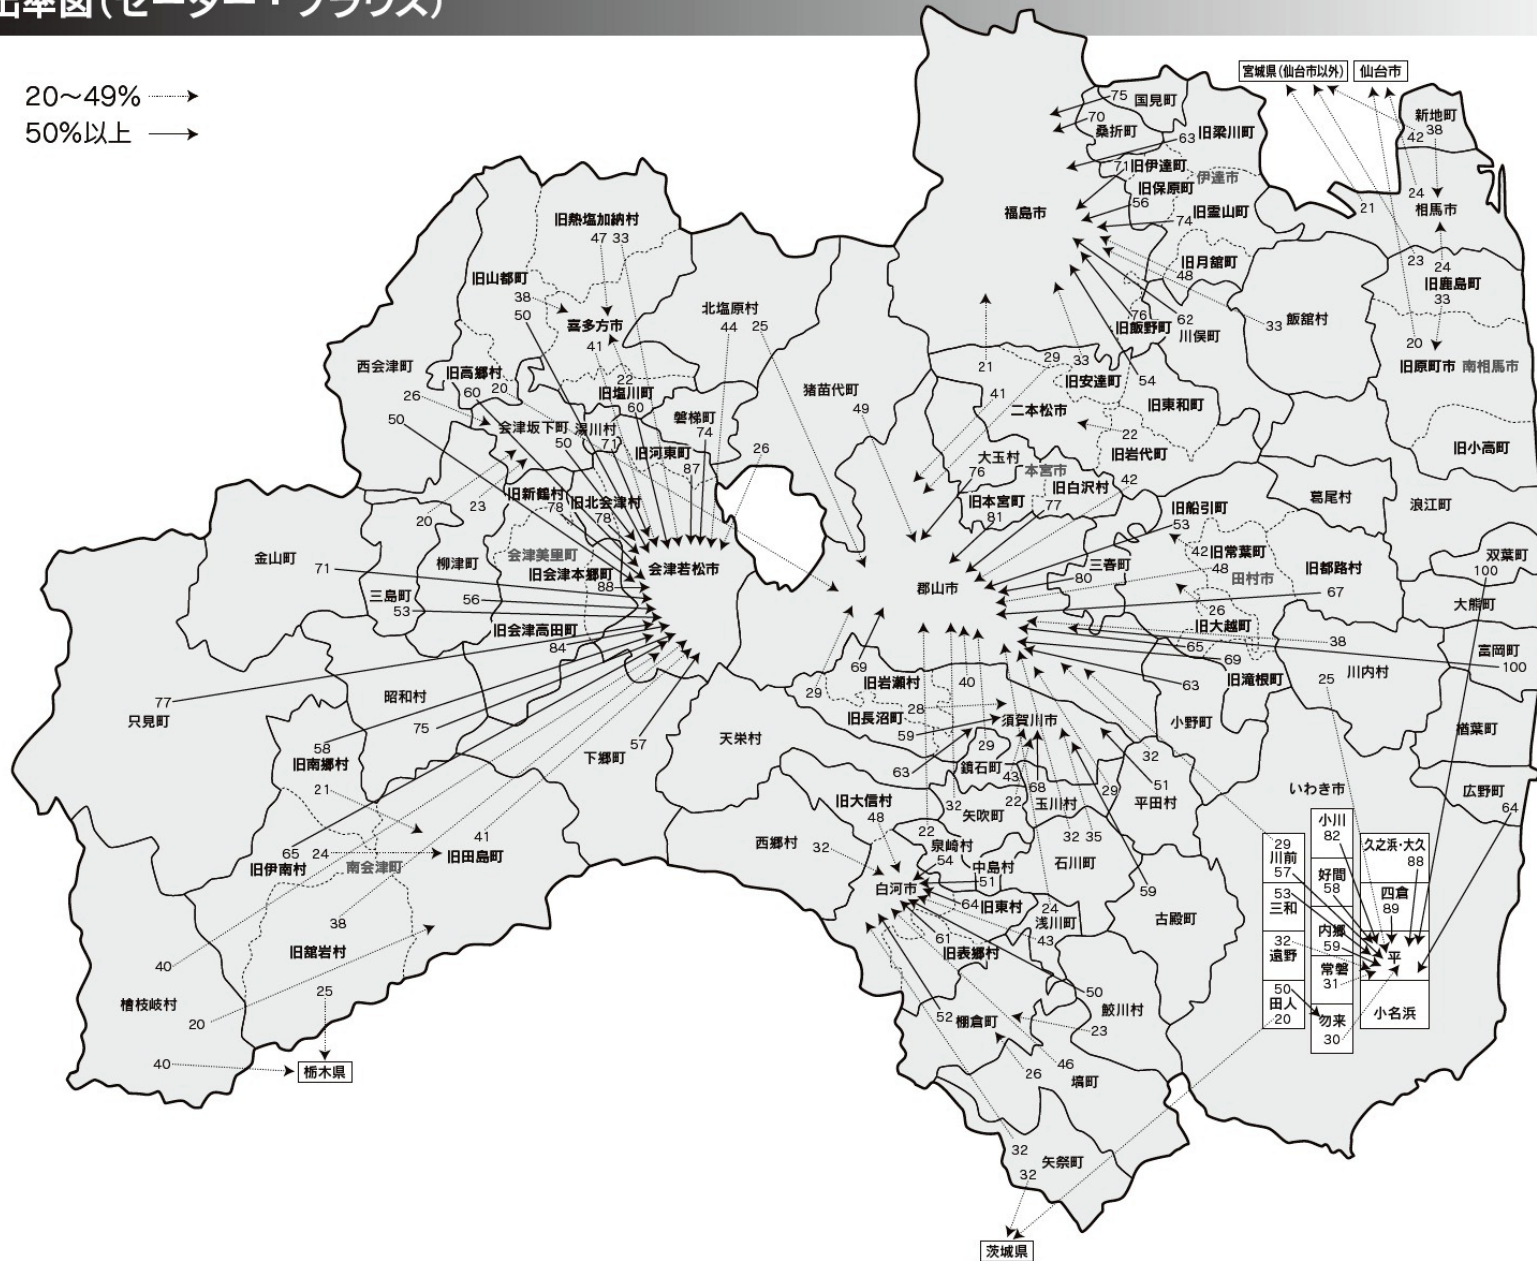

# 流入流出率図(背広・スーツ)

流入流出率 20~49% →  
50%以上 →

# 流入流出率図(セーター・ブラウス)

流入流出率 20~49% →  
50%以上 →

# 流入流出率図(食料品)

流入流出率 20~49% →  
50%以上 →

# 流入流出率図(家族づれの夕食)

流入流出率 20~49% →  
50%以上 →