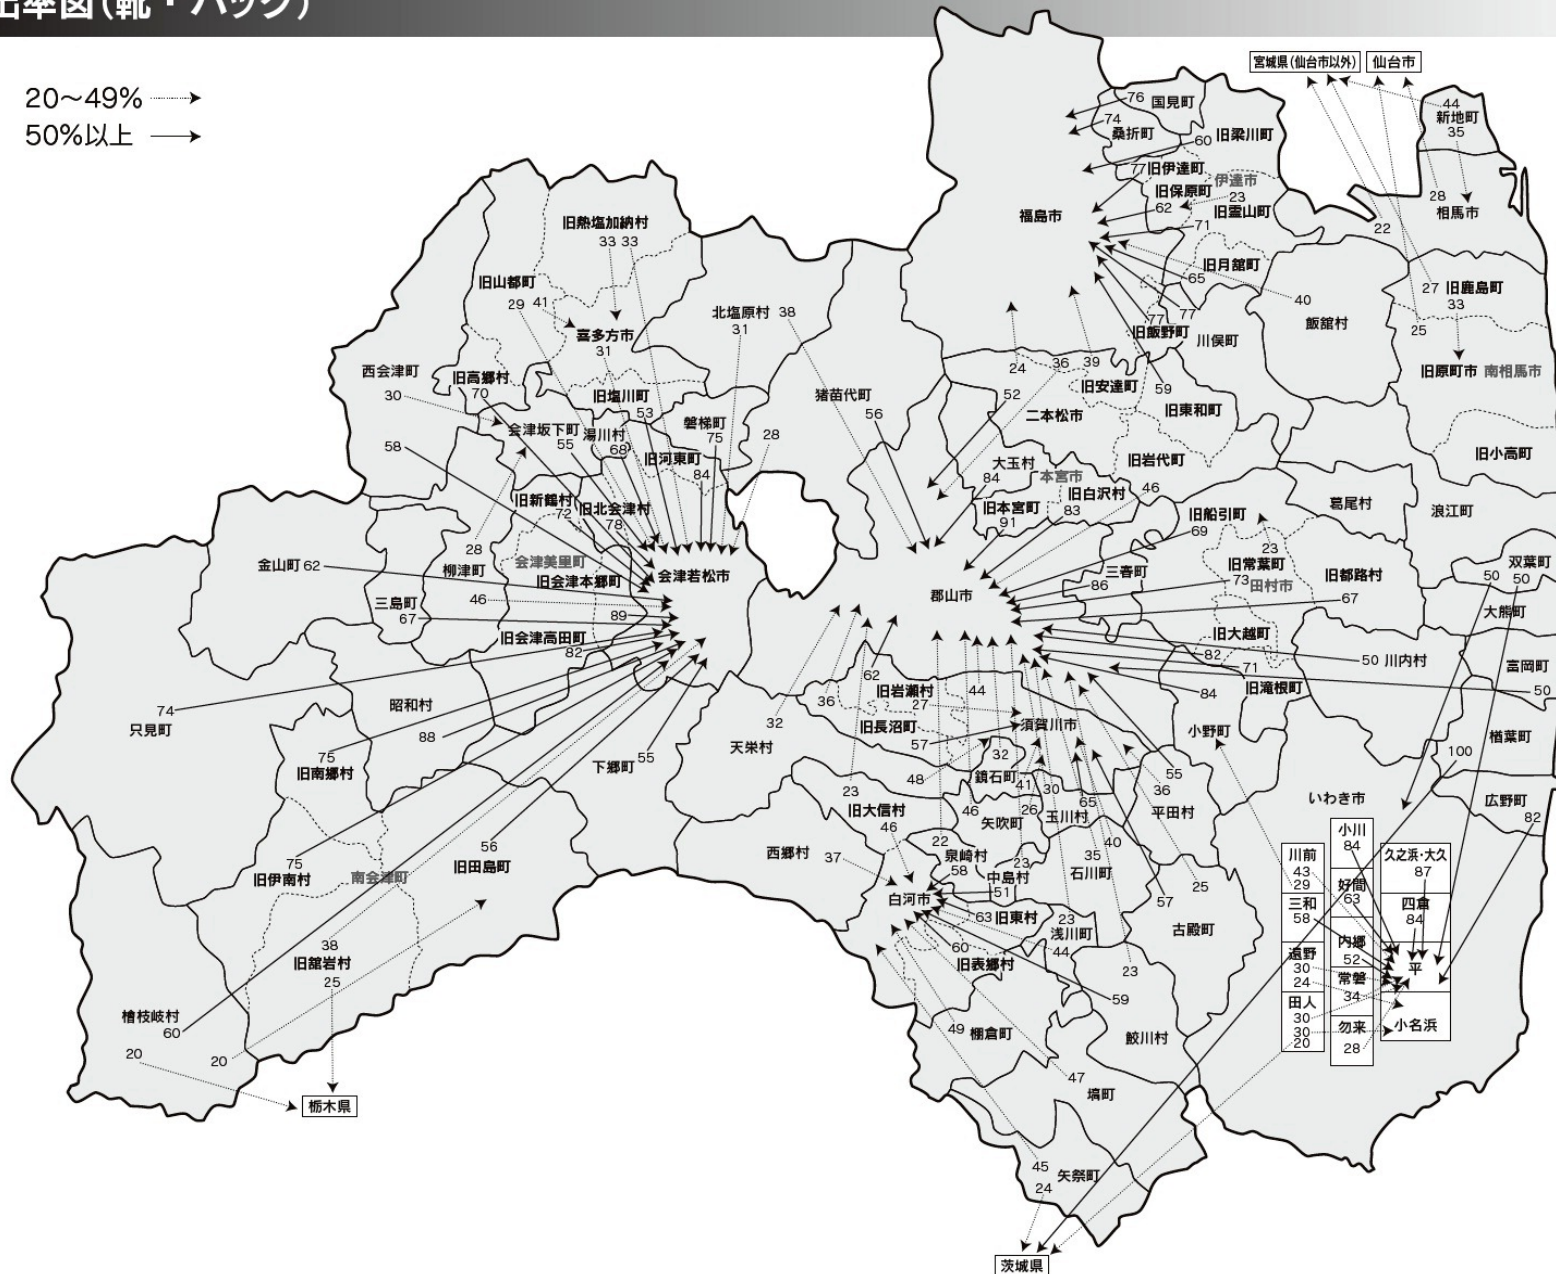

流入流出率図(靴・バッグ)

流入流出率 20~49% →
50%以上 →