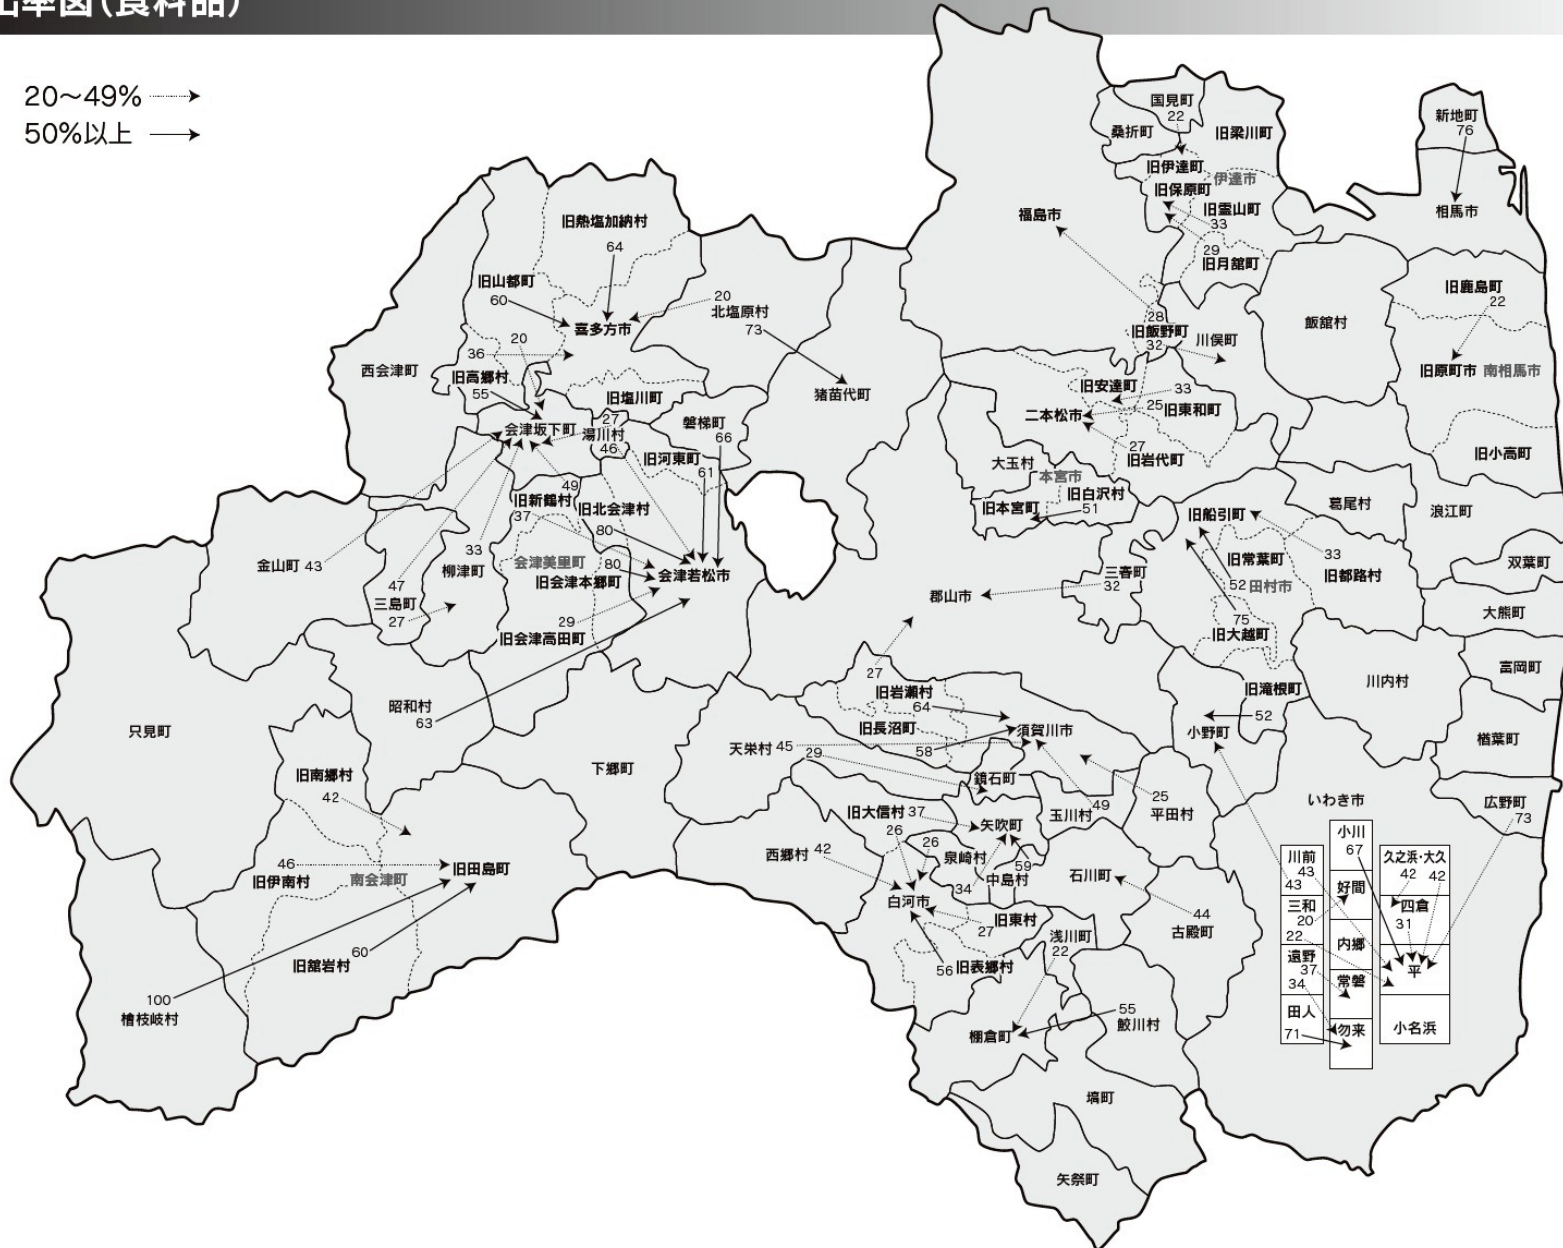

# 流入流出率図(日用品)

流入流出率 20~49% →  
50%以上 →

# 流入流出率図(食料品)

流入流出率 20~49% →  
50%以上 →

# 流入流出率図(家族づれの夕食)

流入流出率 20~49% →  
50%以上 →