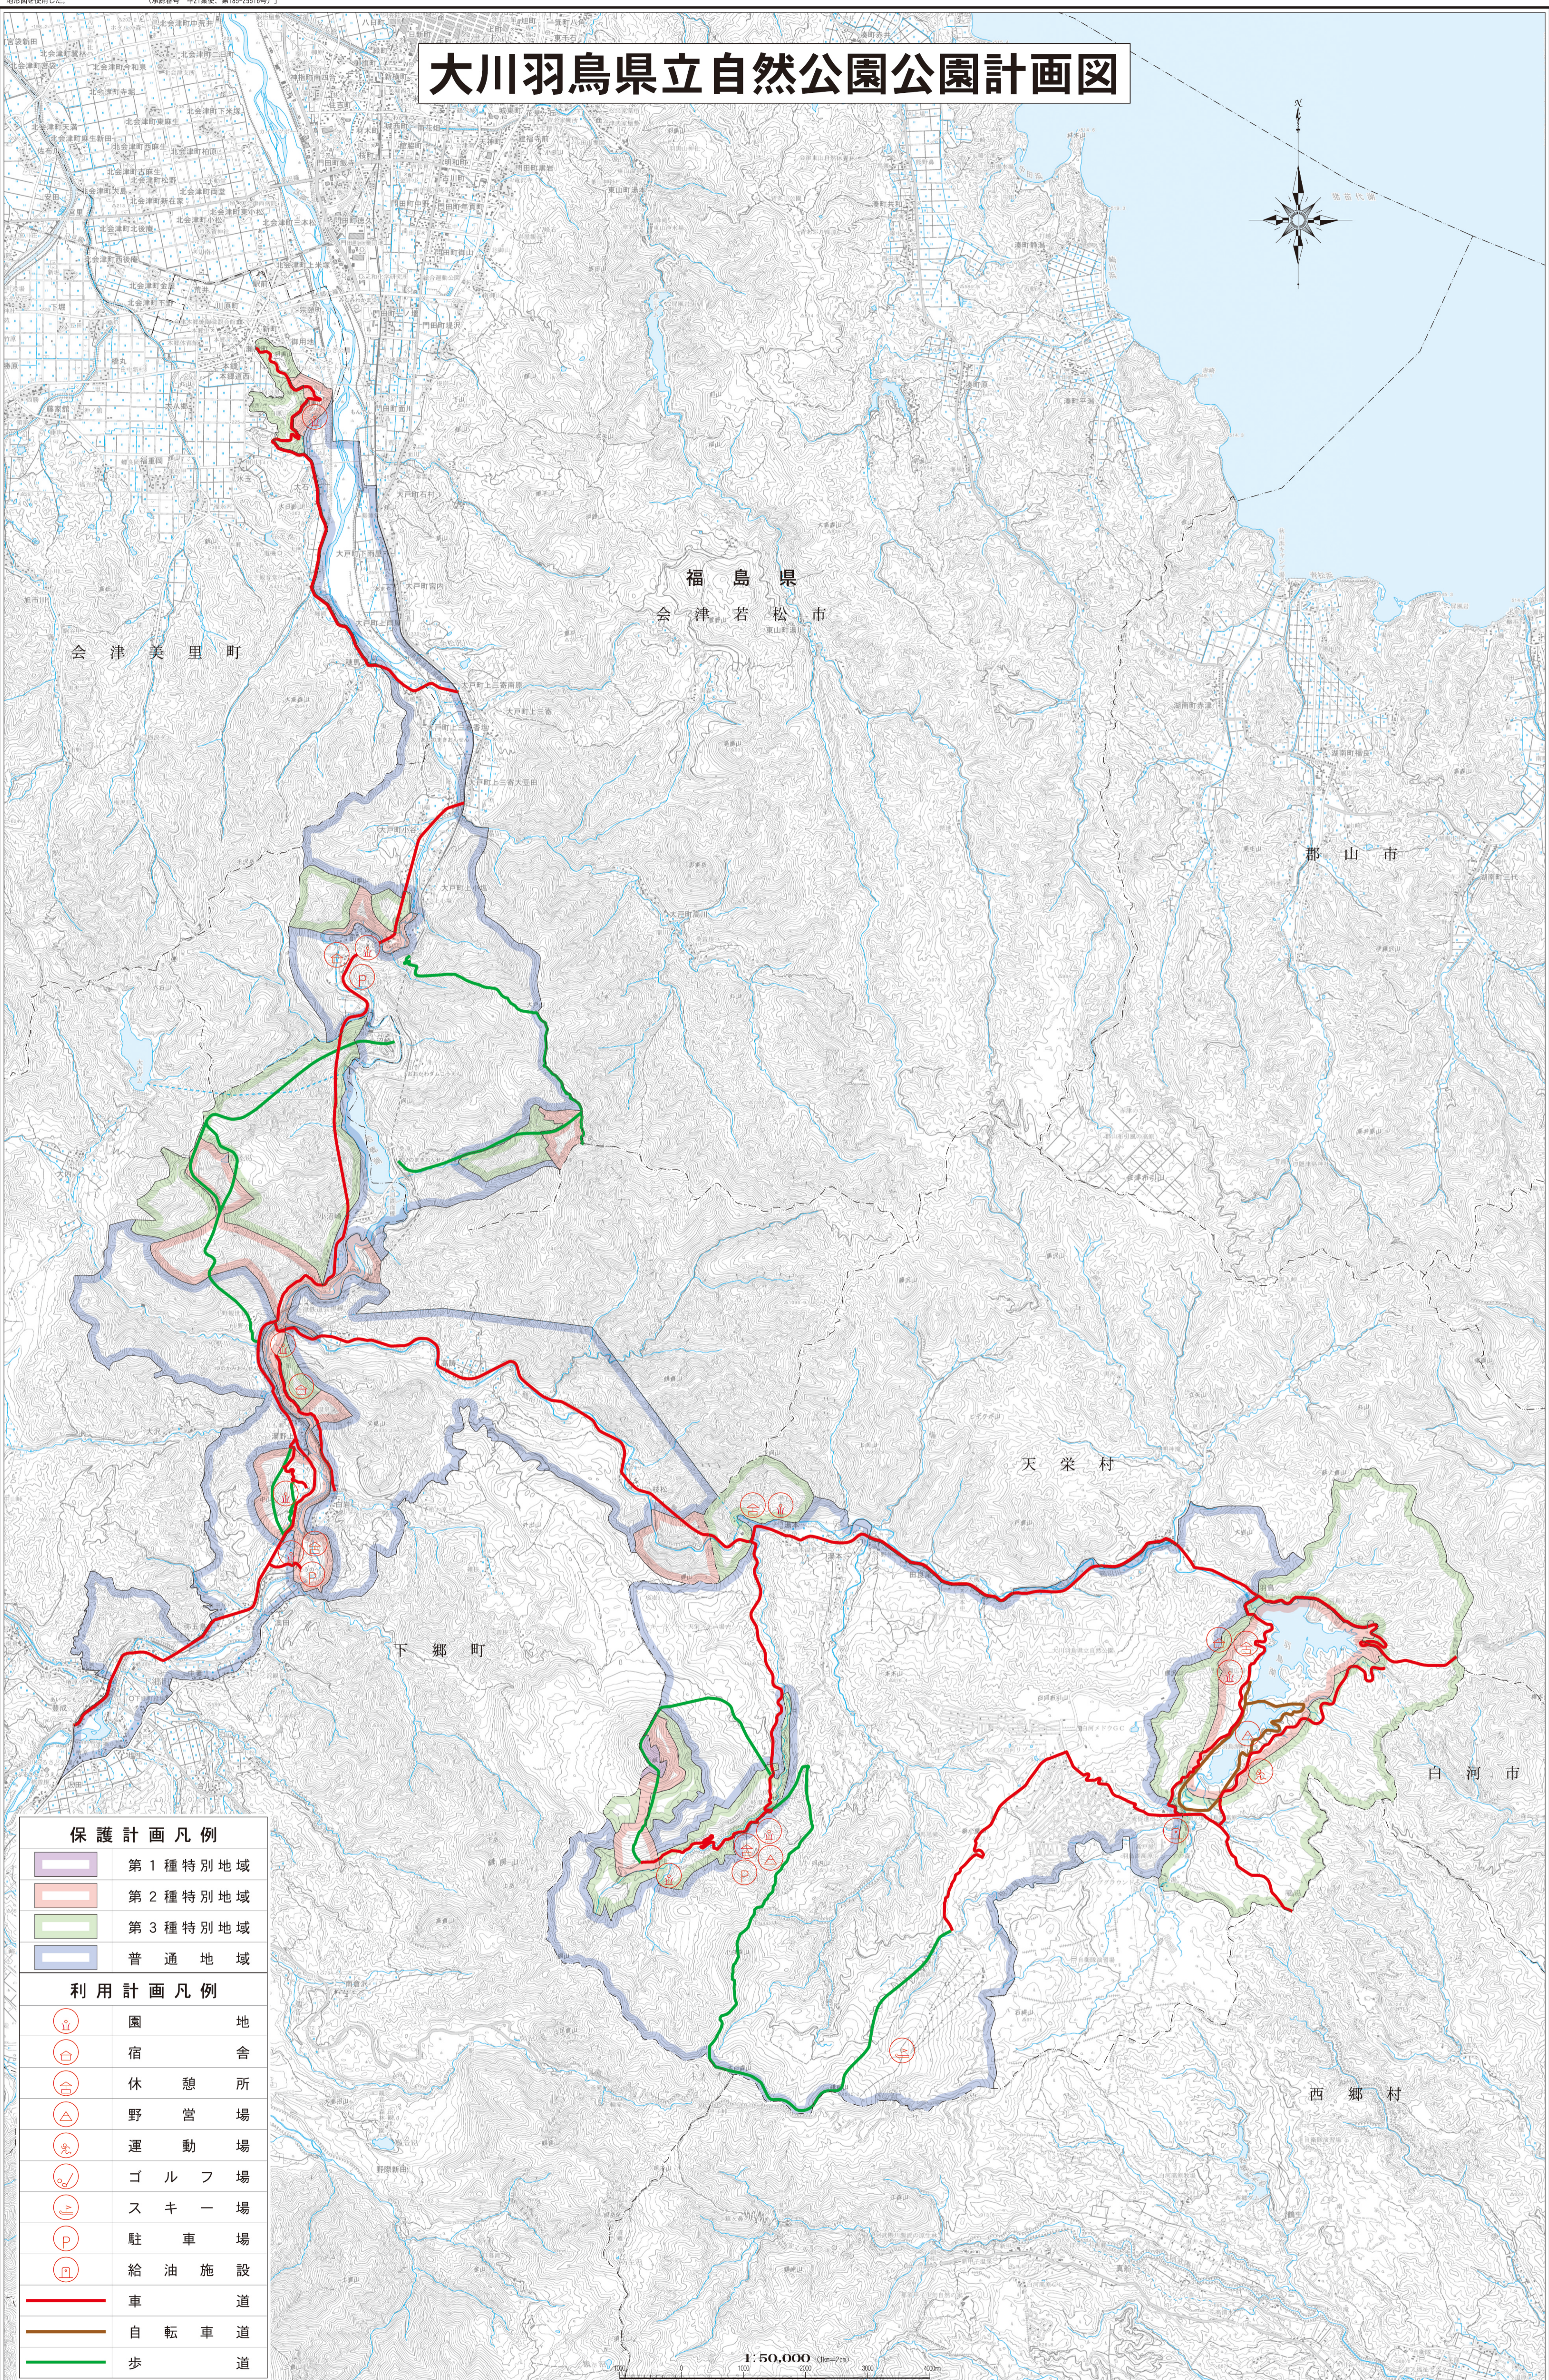

大川羽鳥県立自然公園公園計画図

福島県
会津若松市

会津美里町

郡山市

天栄村

下郷町

白河市

西郷村

保護計画凡例	
	第1種特別地域
	第2種特別地域
	第3種特別地域
	普通地域
利用計画凡例	
	園地
	宿舎
	休憩所
	野営場
	運動場
	ゴルフ場
	スキー場
	駐車場
	給油施設
	車道
	自転車道
	歩道

1:50,000 (1cm=200m)

平成二十一年三月 福島県自然保護課