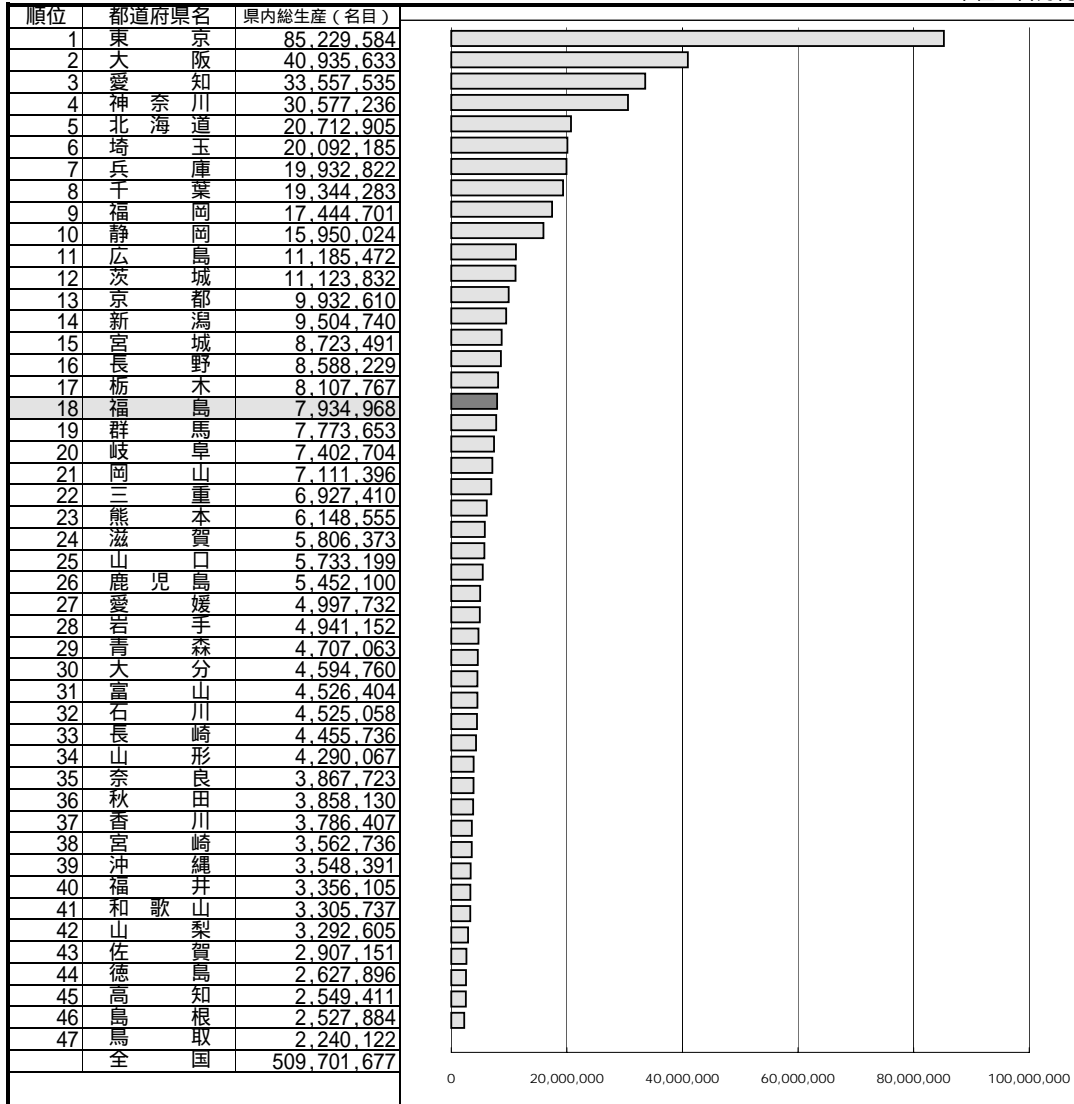

4 5 県内総生産（名目）

単位：百万円

資料：内閣府経済社会総合研究所「県民経済計算年報 平成15年版」

調査時点：平成12年度

調査周期：毎年

参考：県内総生産とは、県内にある事業所の生産活動によって生み出された生産物の総額から中間投入額、すなわち物的経費を控除したものである。