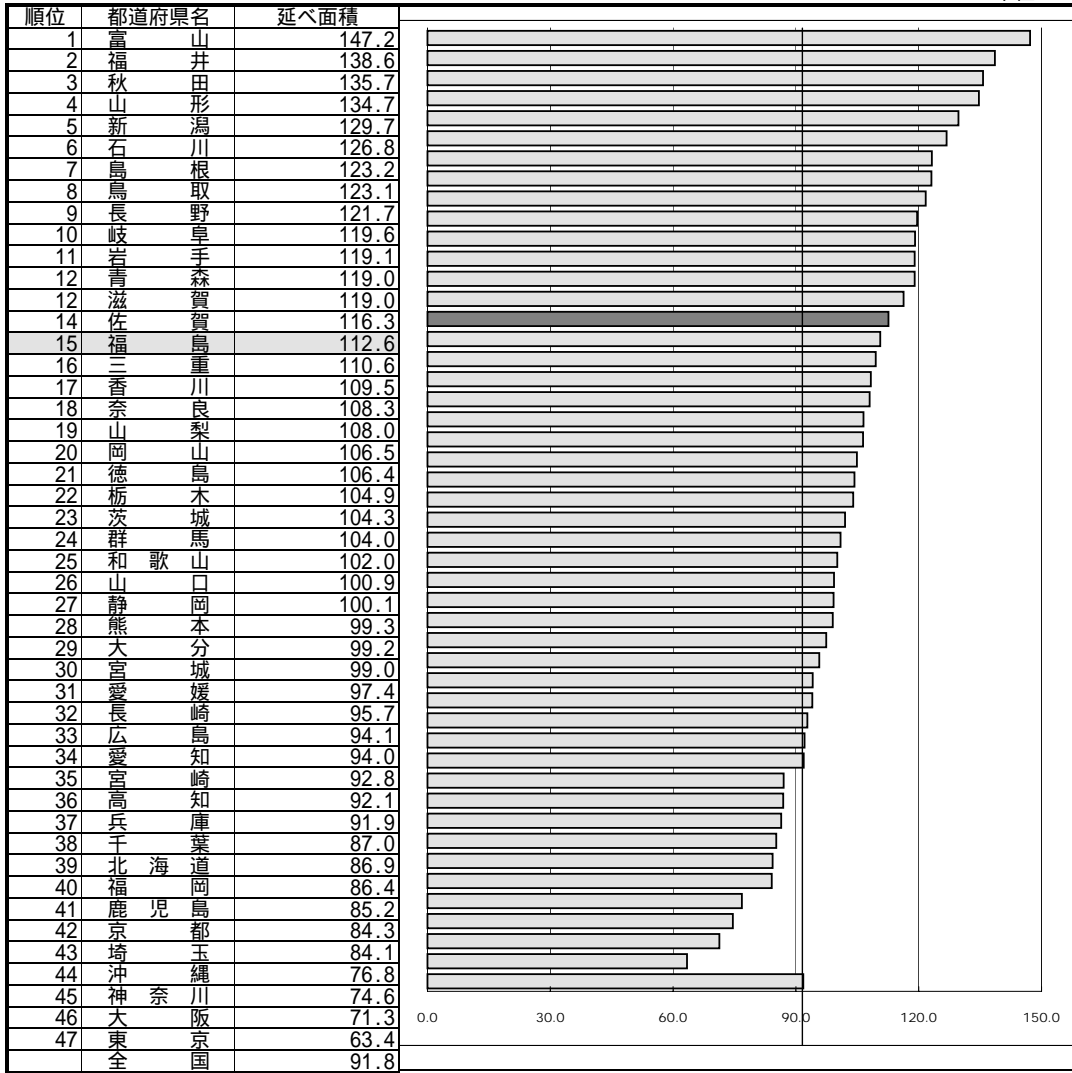

78 1世帯当たり住宅延べ面積

単位：m<sup>2</sup>

資料：総務省統計局統計調査部「国勢調査報告」

調査時点：平成12年10月1日

調査周期：5年

参考：住宅に住む一般世帯（主世帯）の各居住室の床面積のほか、その住宅に含まれる  
玄関・台所・廊下・便所・浴室・押入れなども含めた床面積の合計。