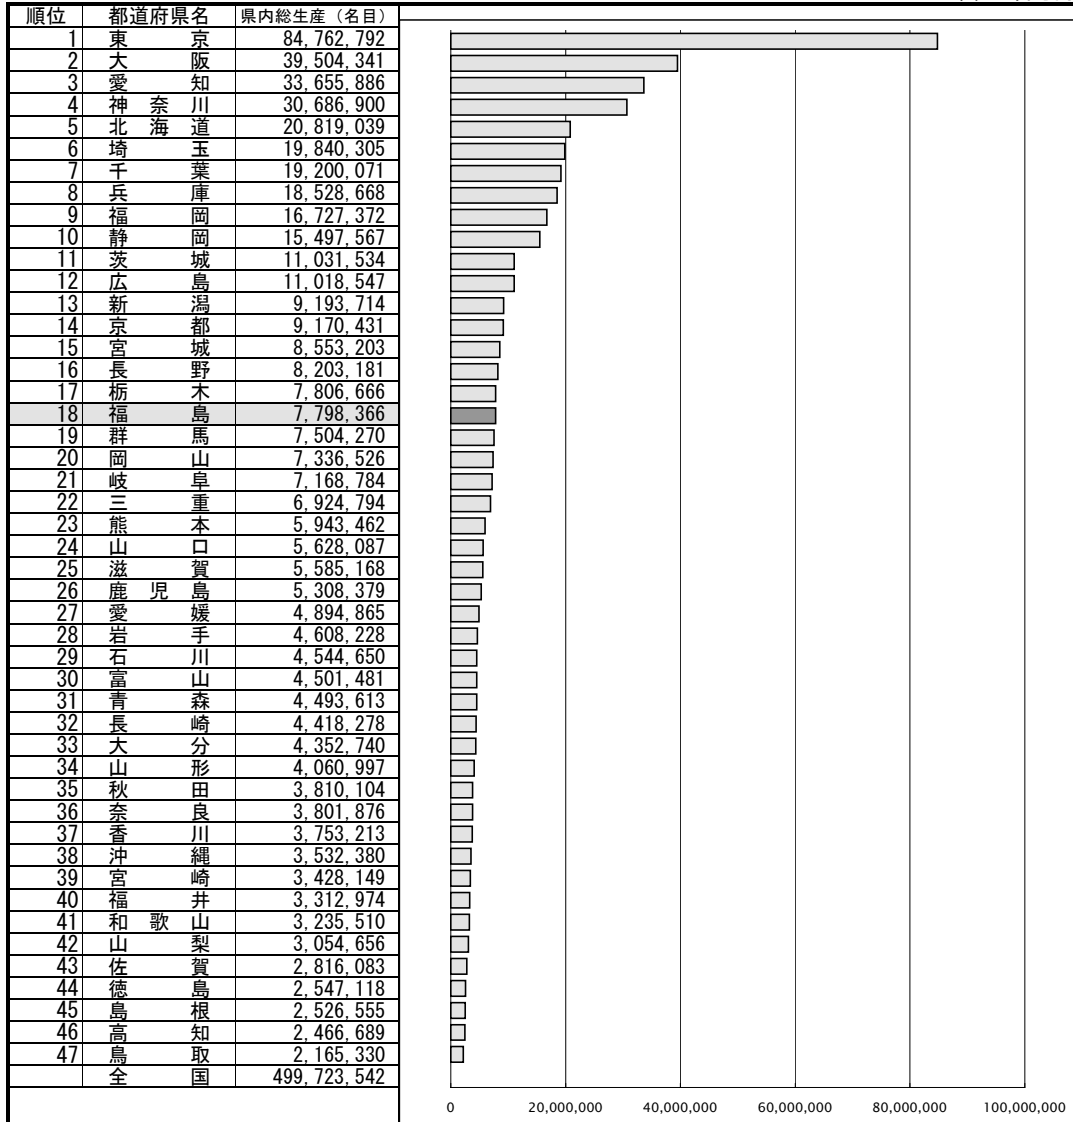

47 県内総生産（名目）

単位：百万円

- 資料：内閣府経済社会総合研究所「県民経済計算年報 平成16年版」
- 調査時点：平成13年度
- 調査周期：毎年
- 参考：県内総生産とは、県内にある事業所の生産活動によって生み出された生産物の総額から中間投入額、すなわち物的経費を控除したものである。