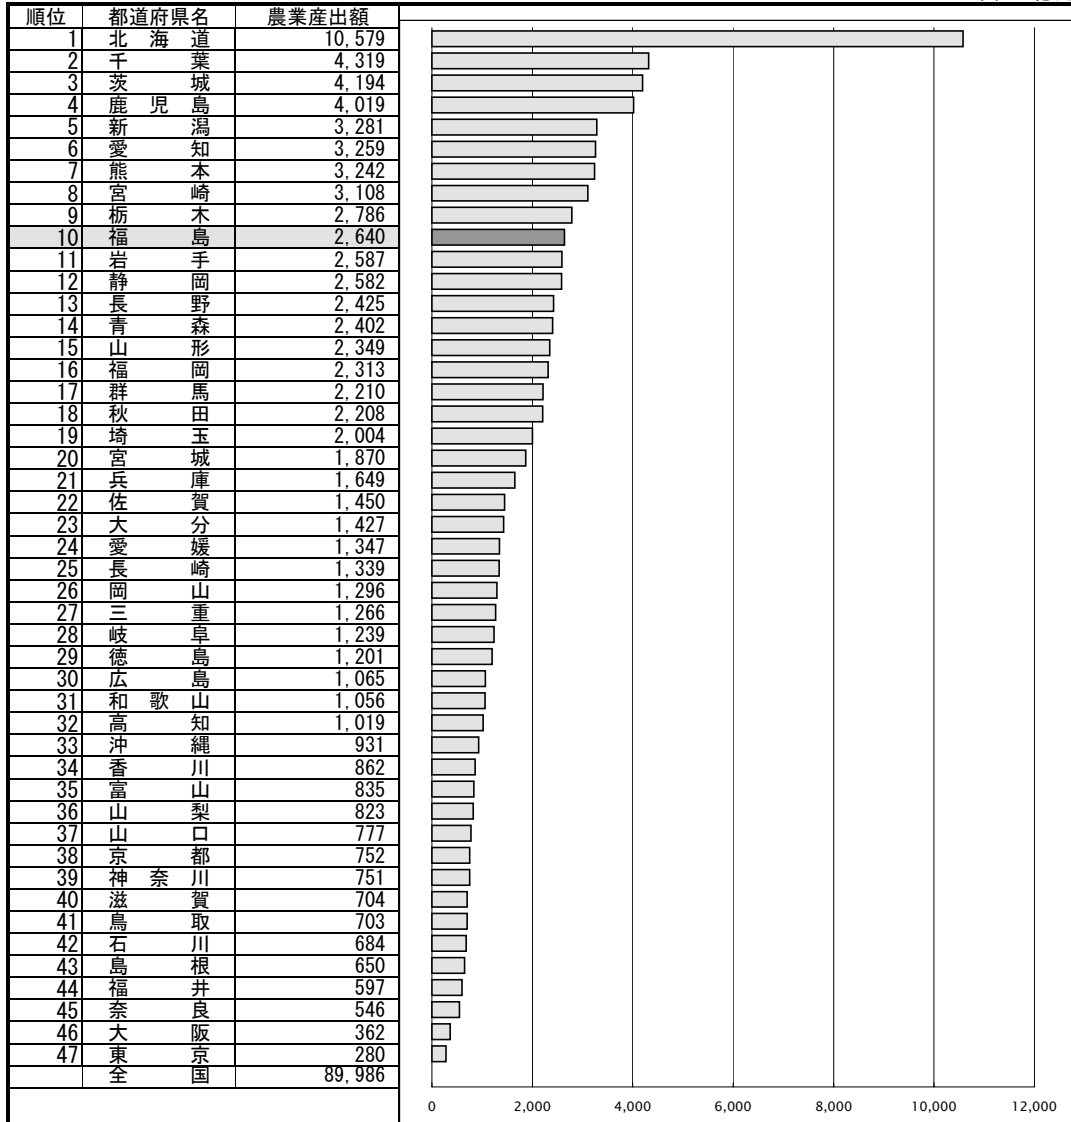

## 50 農業産出額

単位：億円

●資料：農林水産省大臣官房統計部「生産農業所得統計」

●調査時点：平成15年

●調査周期：毎年

●参 考：農業産出額は、市町村別の農産物別生産数量に市町村別農産物別農家庭先価格を乗じて算出したものであり、市町村を推計単位として積み上げた額である。