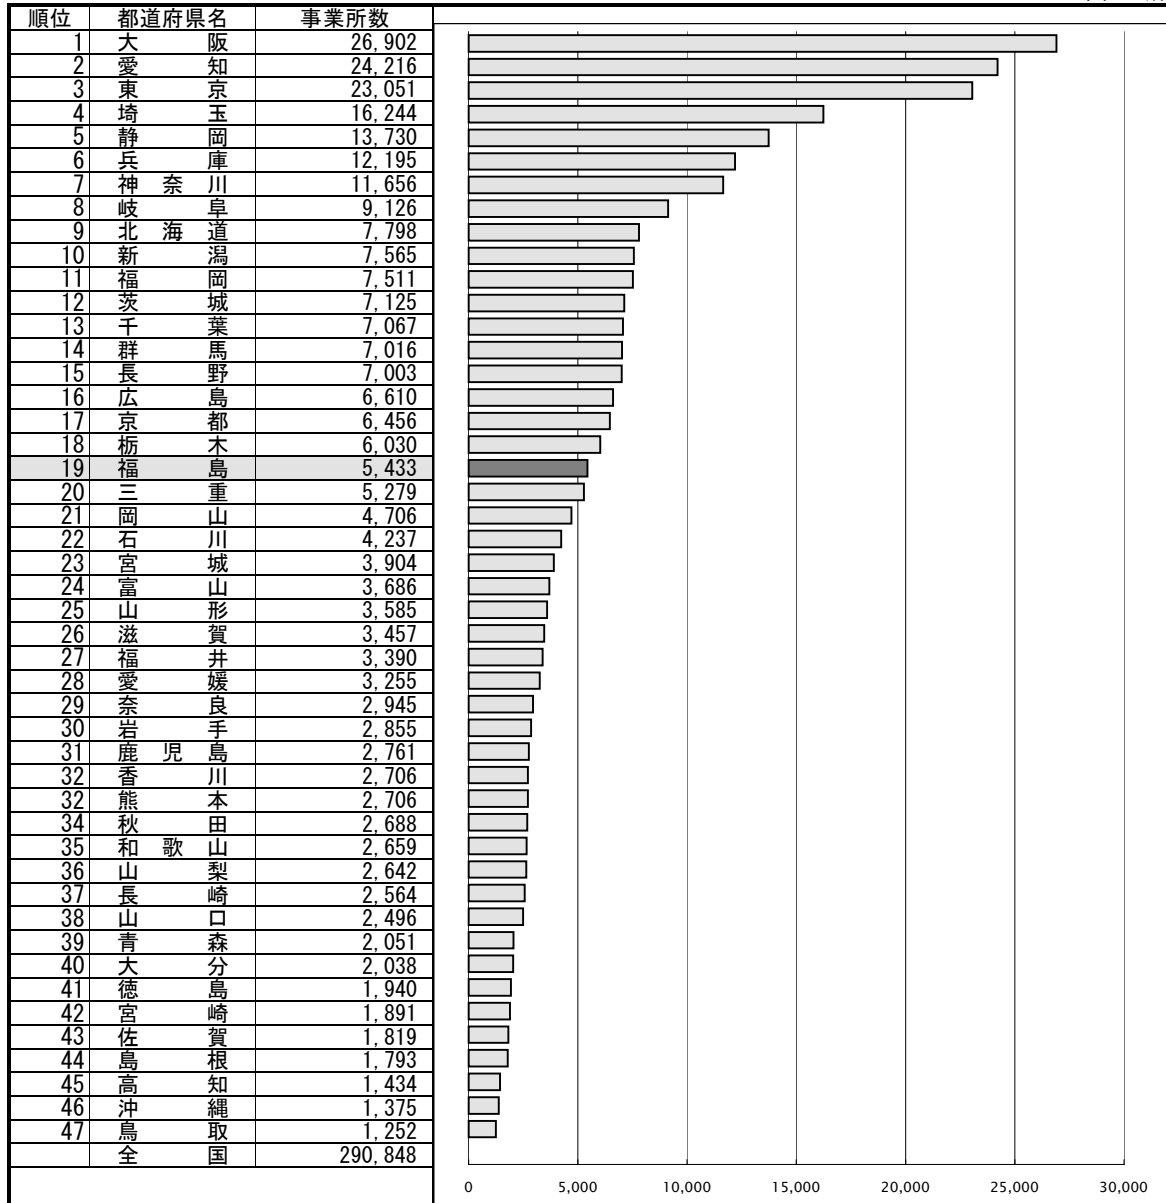

5 4 製造業事業所数

単位：所

- 資料：経済産業省経済産業政策局調査統計部「工業統計表」
- 調査時点：平成14年12月31日
- 調査周期：毎年
- 参 考：従業者4人以上の事業所で、工場、製作所、製造所あるいは加工所などと呼ばれているような一区画を占めて主として製造又は加工を行っている事業所の合計。