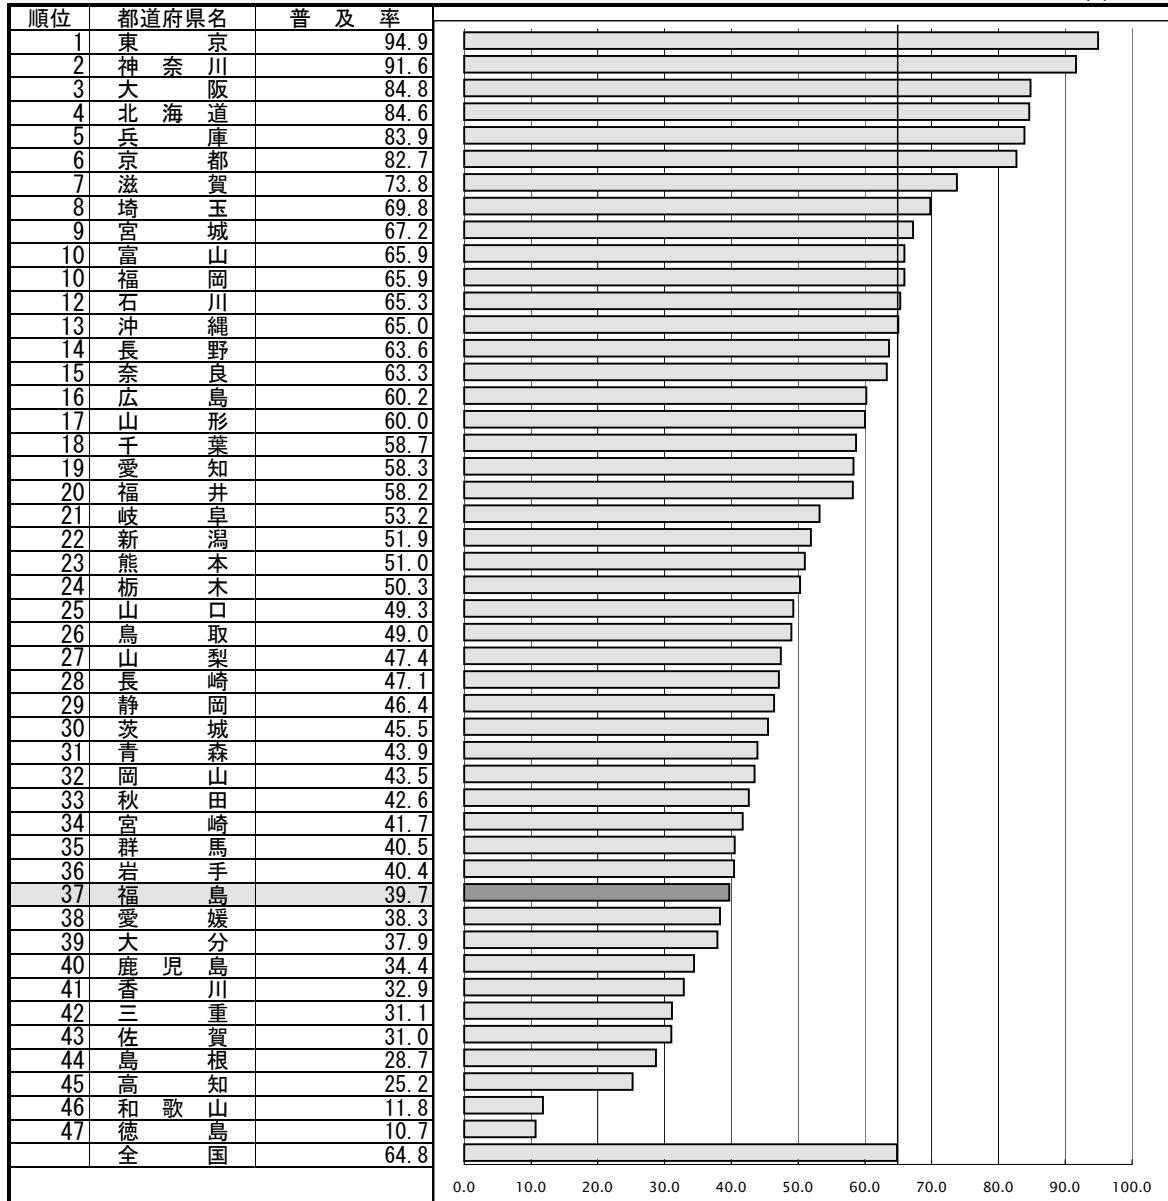

85 下水道普及率

単位：%

- 資料：日本下水道協会「下水道統計」
- 調査時点：平成14年度
- 調査周期：毎年
- 参考：公共下水道、流域下水道、特定公共下水道、特定環境保全公共下水道の合計