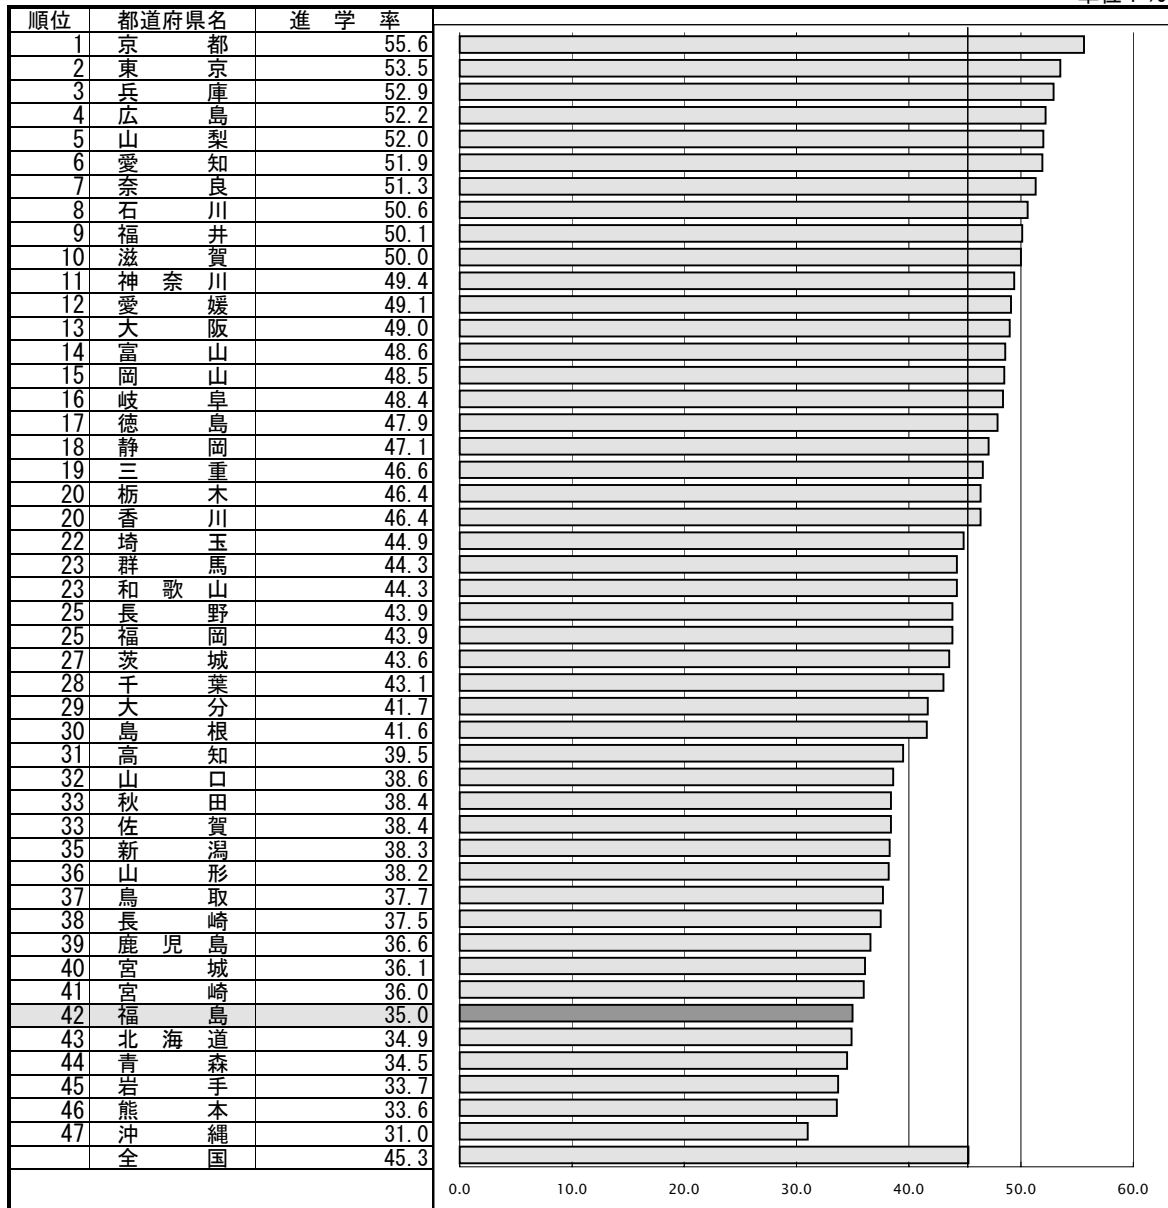

97 大学・短大等進学率

単位：%

- 資料：文部科学省生涯学習政策局「学校基本調査報告書」
- 調査時点：平成16年3月
- 調査周期：毎年
- 算出方法：大学・短大等への進学者数/高等学校卒業生数
- 参 考：大学・短大等への進学者とは、大学学部、短期大学本課、大学及び短期大学の別課、高等学校及び盲・ろう・養護学校高等部の専攻科に進学した者をいう。