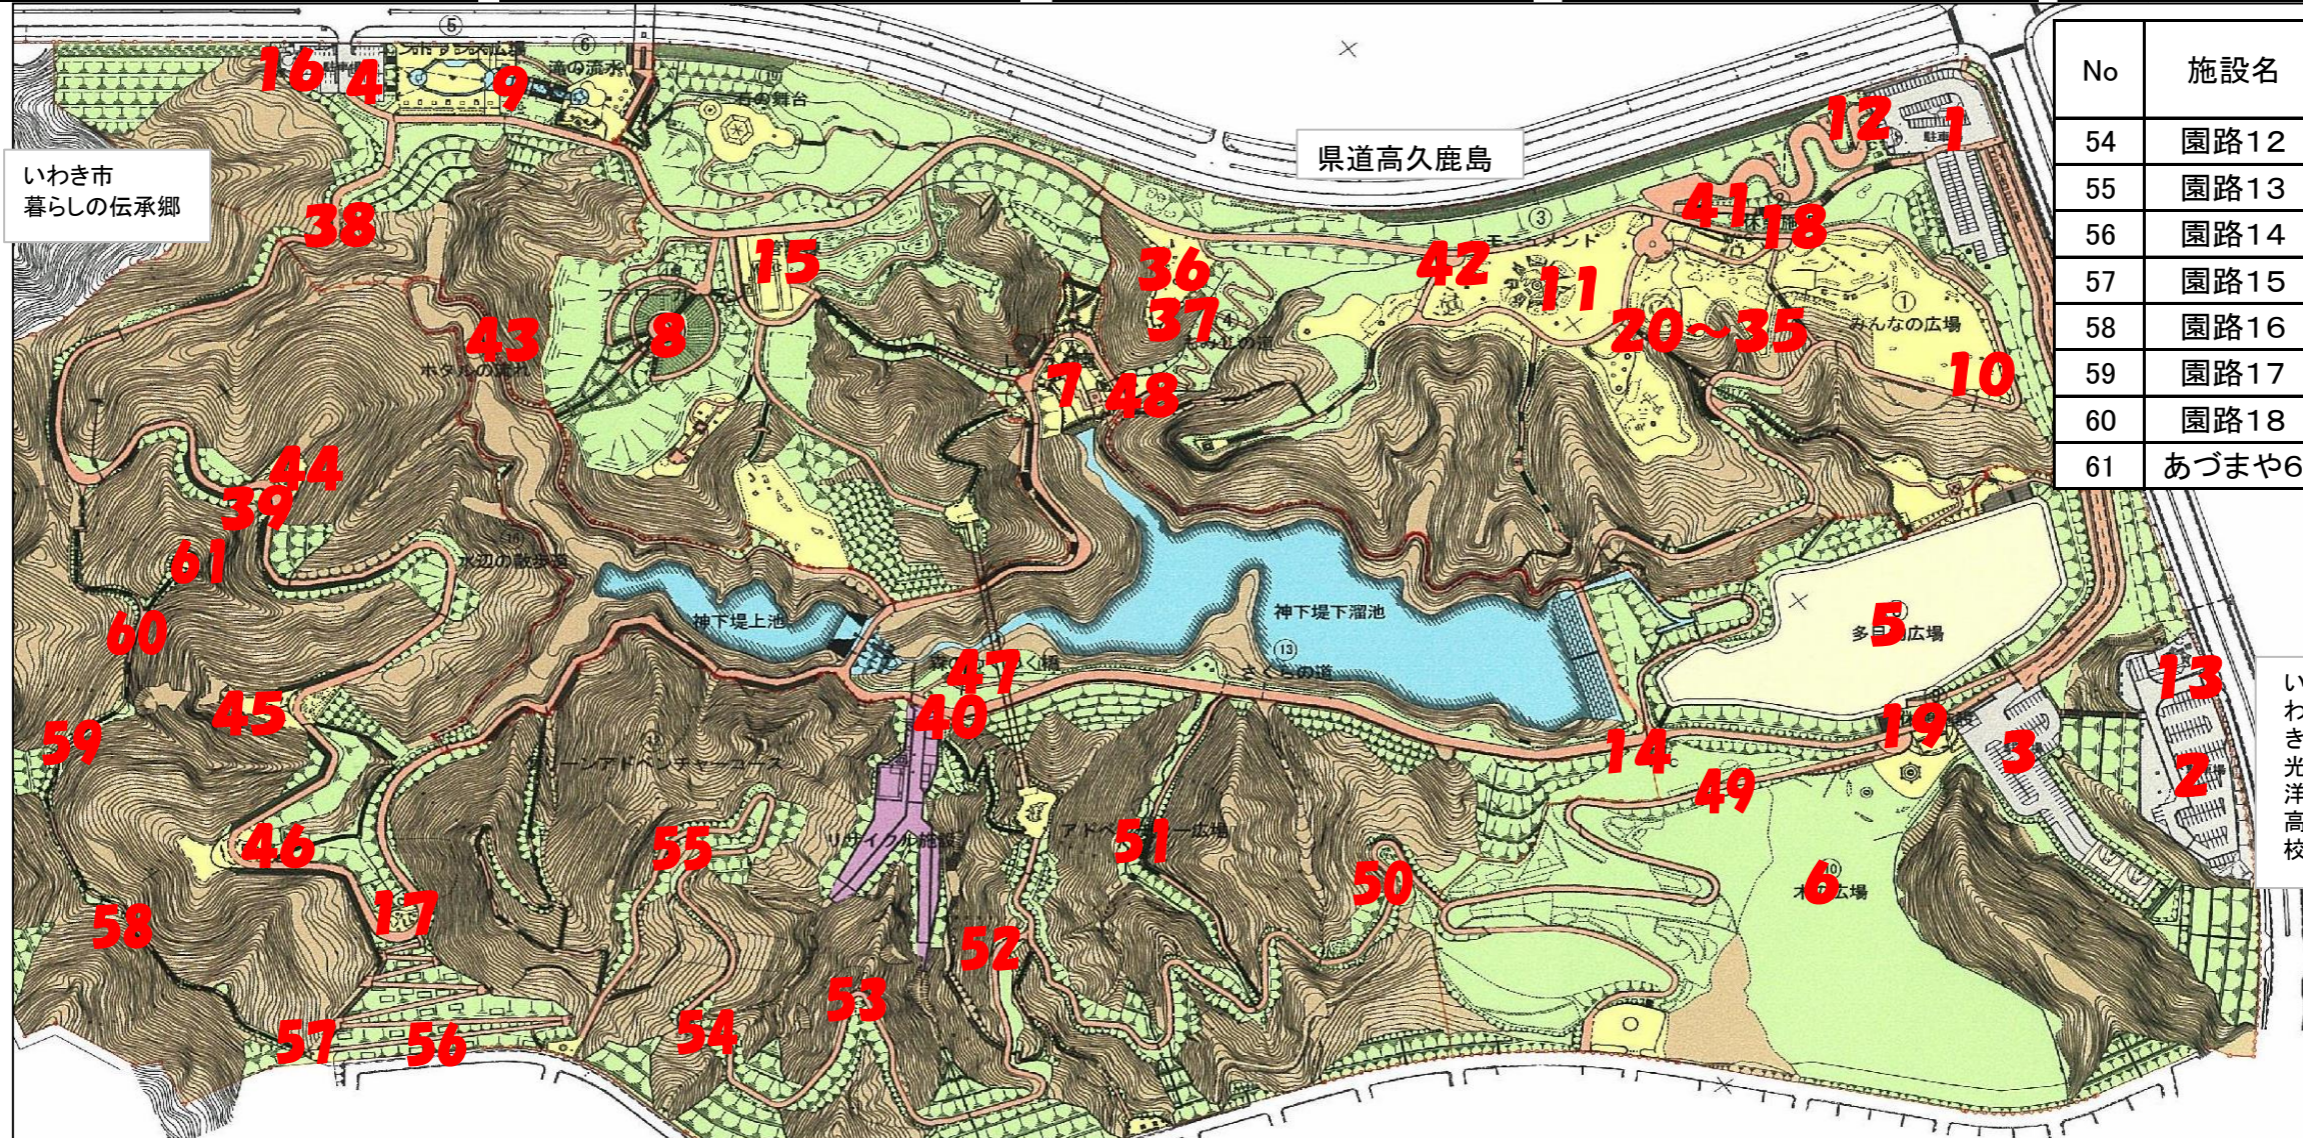

県営いわき公園における放射線測定結果

公園名 : 県営いわき公園
 測定年月日 : 平成28年7月29日
 測定高 : 地上高50cm

空間線量率	No	施設名	1点計測値 (μSv/h)	No	施設名	1点計測値 (μSv/h)	No	施設名	1点計測値 (μSv/h)	No	施設名	1点計測値 (μSv/h)	No	施設名	1点計測値 (μSv/h)
	1	駐車場	0.106	12	トイレ	0.088	22	ブラウニーハウス	0.125	32	馬飛び	0.105	43	園路6	0.266
	2	駐車場	0.094	13	トイレ	0.089	23	にんじゃわたり	0.101	33	リンポータンス	0.095	44	あづまや1	0.224
	3	駐車場	0.114	14	トイレ	0.108	24	あやとりネット	0.120	34	フタバススキュウ	0.071	45	あづまや2	0.308
	4	駐車場	0.108	15	トイレ	0.088	25	乗馬シーソー	0.105	35	アンモナイト	0.084	46	あづまや3	0.174
	5	多目的広場	0.087	16	トイレ	0.115	26	コンビネーション	0.113	36	すべり台	0.140	47	あづまや4	0.146
	6	木の広場	0.111	17	トイレ	0.150	27	コンビネーションミニ	0.105	37	スプリング	0.139	48	あづまや5	0.142
	7	しょうぶ園	0.137	18	休憩施設1	0.084	28	ぐらぐらトンネル	0.136	38	園路1	0.171	49	園路7	0.141
	8	フラワーガーデン	0.106	19	休憩施設2	0.095	29	ベントステップ	0.114	39	園路2	0.184	50	園路8	0.094
	9	エントランス	0.092	20	樹幹の冒険館(地面)	0.106	30	ジャンプビーム(地面)	0.078	40	園路3	0.114	51	園路9	0.164
10	みんなの広場	0.109		樹幹の冒険館	0.083		ジャンプビーム	0.084	41	園路4	0.082	52	園路10	0.137	
11	モニュメント広場	0.115	21	丸太下り	0.106	31	まるたトンネル	0.126	42	園路5	0.094	53	園路11	0.091	

No	施設名	1点計測値 (μSv/h)
54	園路12	0.116
55	園路13	0.164
56	園路14	0.096
57	園路15	0.173
58	園路16	0.159
59	園路17	0.123
60	園路18	0.160
61	あづまや6	0.144