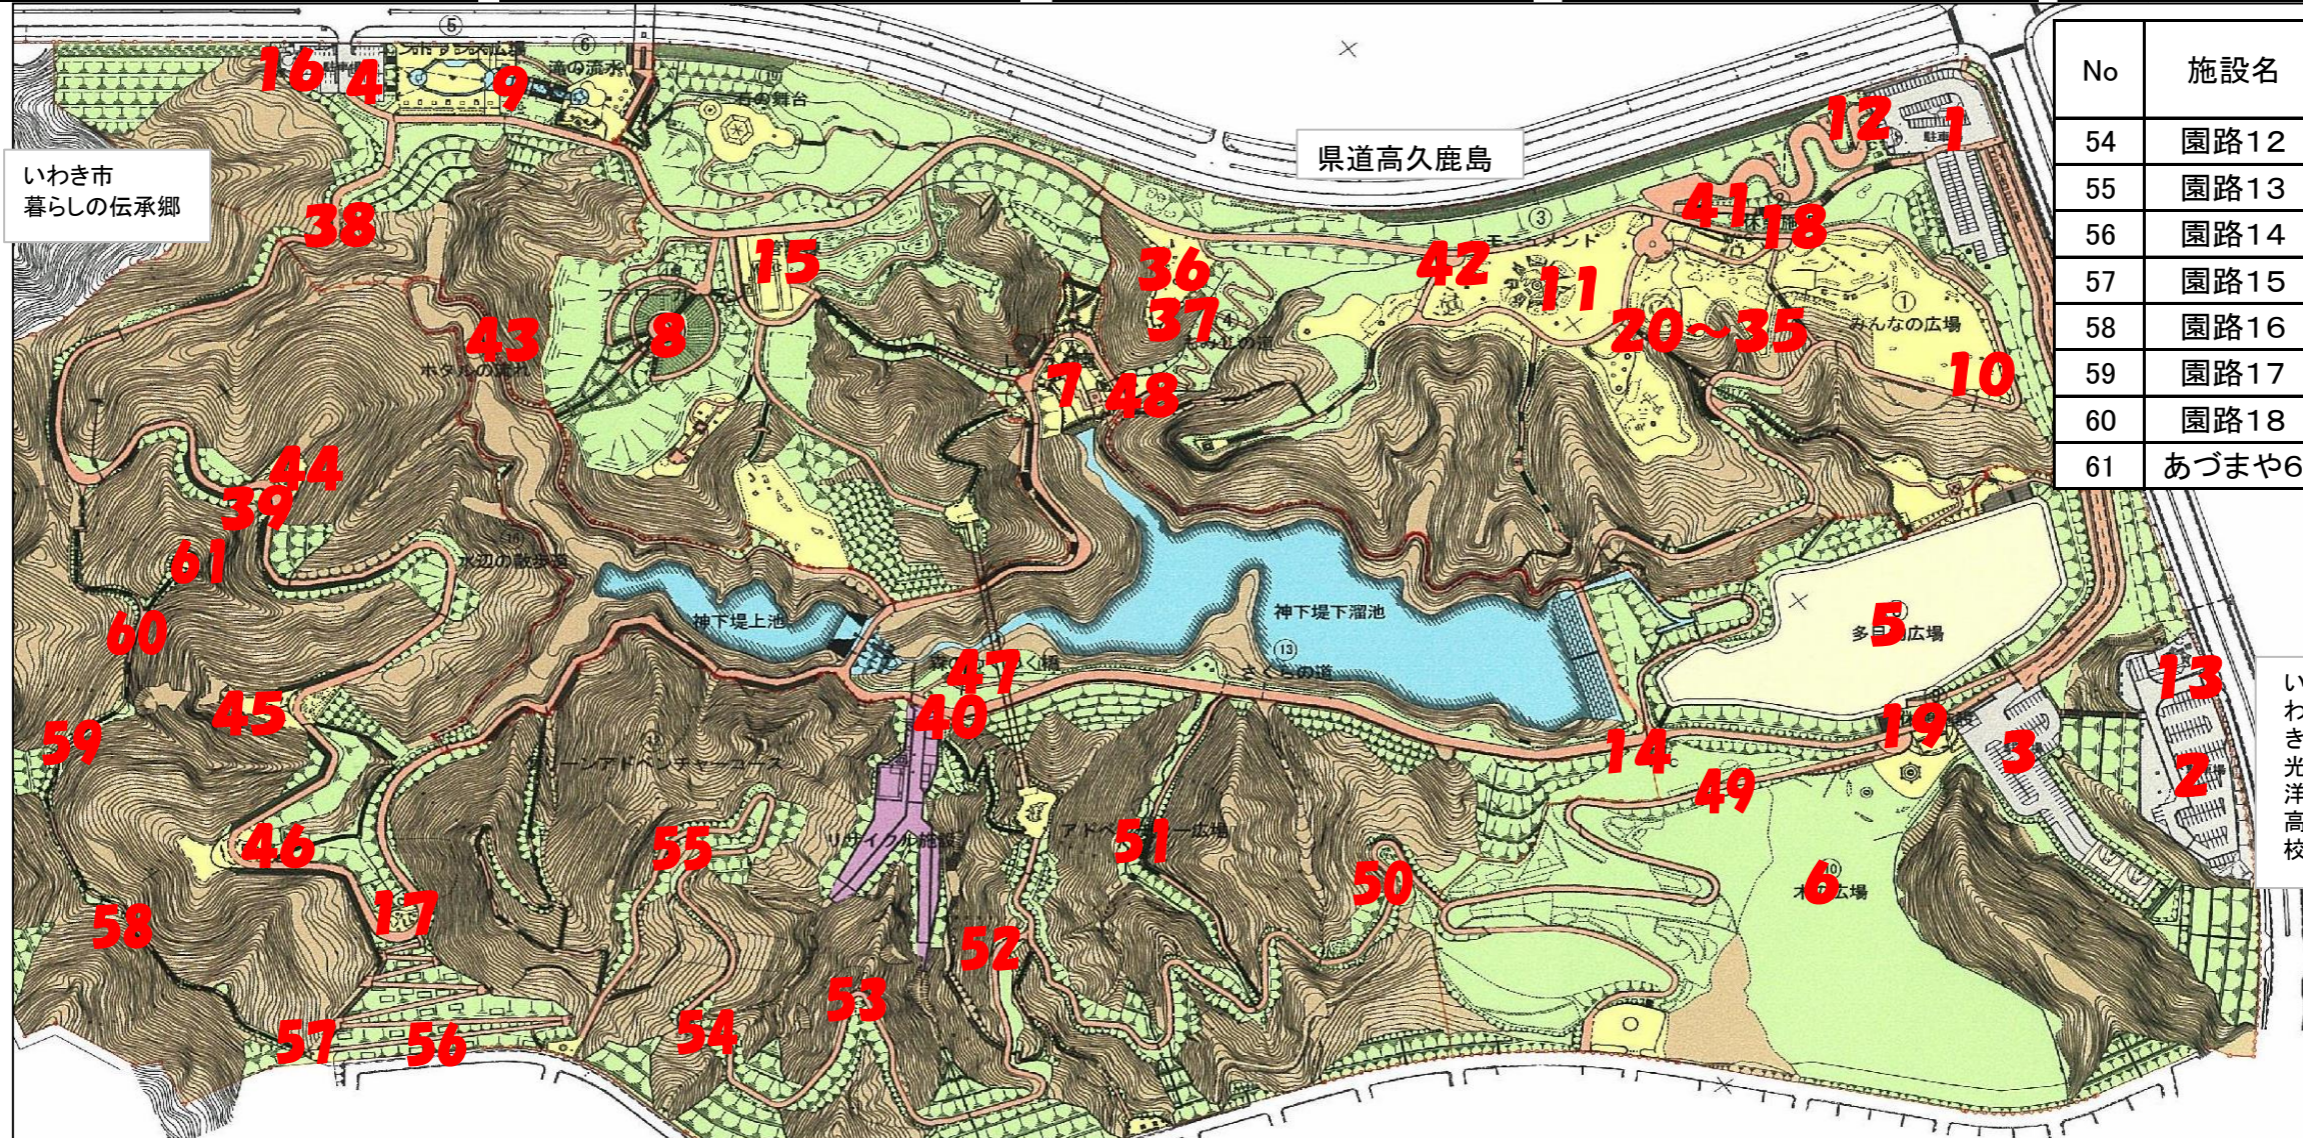

# 県営いわき公園における放射線測定結果

公園名 : 県営いわき公園  
 測定年月日 : 平成28年12月28日  
 測定高 : 地上高50cm

空間線量率	No	施設名	1点計測値 (μSv/h)	No	施設名	1点計測値 (μSv/h)	No	施設名	1点計測値 (μSv/h)	No	施設名	1点計測値 (μSv/h)	No	施設名	1点計測値 (μSv/h)
	1	駐車場	0.109	12	トイレ	0.085	22	ブラウニーハウス	0.109	32	馬飛び	0.103	43	園路6	0.264
	2	駐車場	0.088	13	トイレ	0.097	23	にんじゃわたり	0.096	33	リンポードダンス	0.085	44	あづまや1	0.226
	3	駐車場	0.098	14	トイレ	0.118	24	あやとりネット	0.112	34	フタバススキュウ	0.071	45	あづまや2	0.307
	4	駐車場	0.107	15	トイレ	0.091	25	乗馬シーソー	0.104	35	アンモナイト	0.081	46	あづまや3	0.162
	5	多目的広場	0.088	16	トイレ	0.102	26	コンビネーション	0.109	36	すべり台	0.141	47	あづまや4	0.141
	6	木の広場	0.114	17	トイレ	0.141	27	コンビネーションミニ	0.115	37	スプリング	0.133	48	あづまや5	0.132
	7	しょうぶ園	0.118	18	休憩施設1	0.078	28	ぐらぐらトンネル	0.136	38	園路1	0.184	49	園路7	0.134
	8	フラワーガーデン	0.100	19	休憩施設2	0.093	29	ベントステップ	0.112	39	園路2	0.183	50	園路8	0.083
	9	エントランス	0.094	20	樹幹の冒険館(地面)	0.116	30	ジャンプビーム(地面)	0.089	40	園路3	0.118	51	園路9	0.169
10	みんなの広場	0.118		樹幹の冒険館	0.086		ジャンプビーム	0.077	41	園路4	0.084	52	園路10	0.148	
11	モニュメント広場	0.103	21	丸太下り	0.093	31	まるたトンネル	0.128	42	園路5	0.089	53	園路11	0.096	

No	施設名	1点計測値 (μSv/h)
54	園路12	0.110
55	園路13	0.167
56	園路14	0.104
57	園路15	0.155
58	園路16	0.154
59	園路17	0.136
60	園路18	0.144
61	あづまや6	0.154