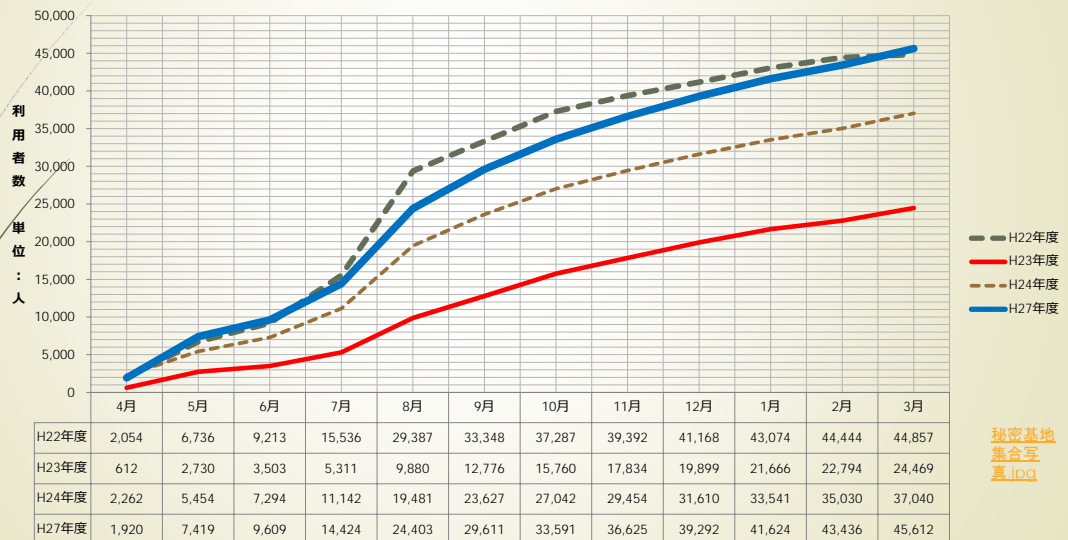

森林体験提供型では： NPO法人福島県もりの案内人の会の活動

平成27年度

依頼件数(件)	参加人数(人)	派遣人数(人)
68	3783	245

[IMG_1557_R.JPG](#)

月別依頼件数

[P1010485.JPG](#)

4月	5月	6月	7月	8月	9月	10月	11月	12月	1月	2月	3月
8	9	13	8	7	9	5	4	0	3	0	2

森林整備実施型では： 森林・山村多面的機能発揮対策交付金事業関連団体