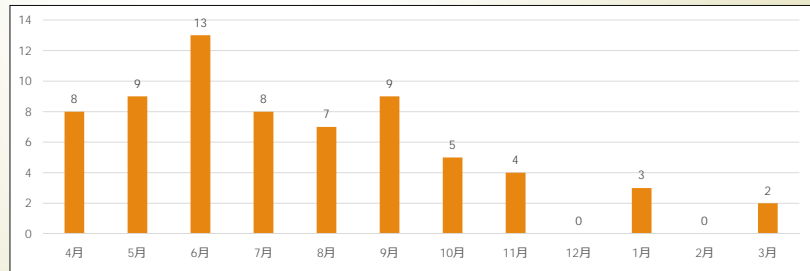

森林体験提供型では： NPO法人福島県もりの案内人の会の活動

平成27年度

依頼件数(件)	参加人数(人)	派遣人数(人)
68	3783	245

[IMG_1557_R.JPG](#)

月別依頼件数

[P1010485.JPG](#)

4月	5月	6月	7月	8月	9月	10月	11月	12月	1月	2月	3月
8	9	13	8	7	9	5	4	0	3	0	2

森林整備実施型では： 森林・山村多面的機能発揮対策交付金事業関連団体