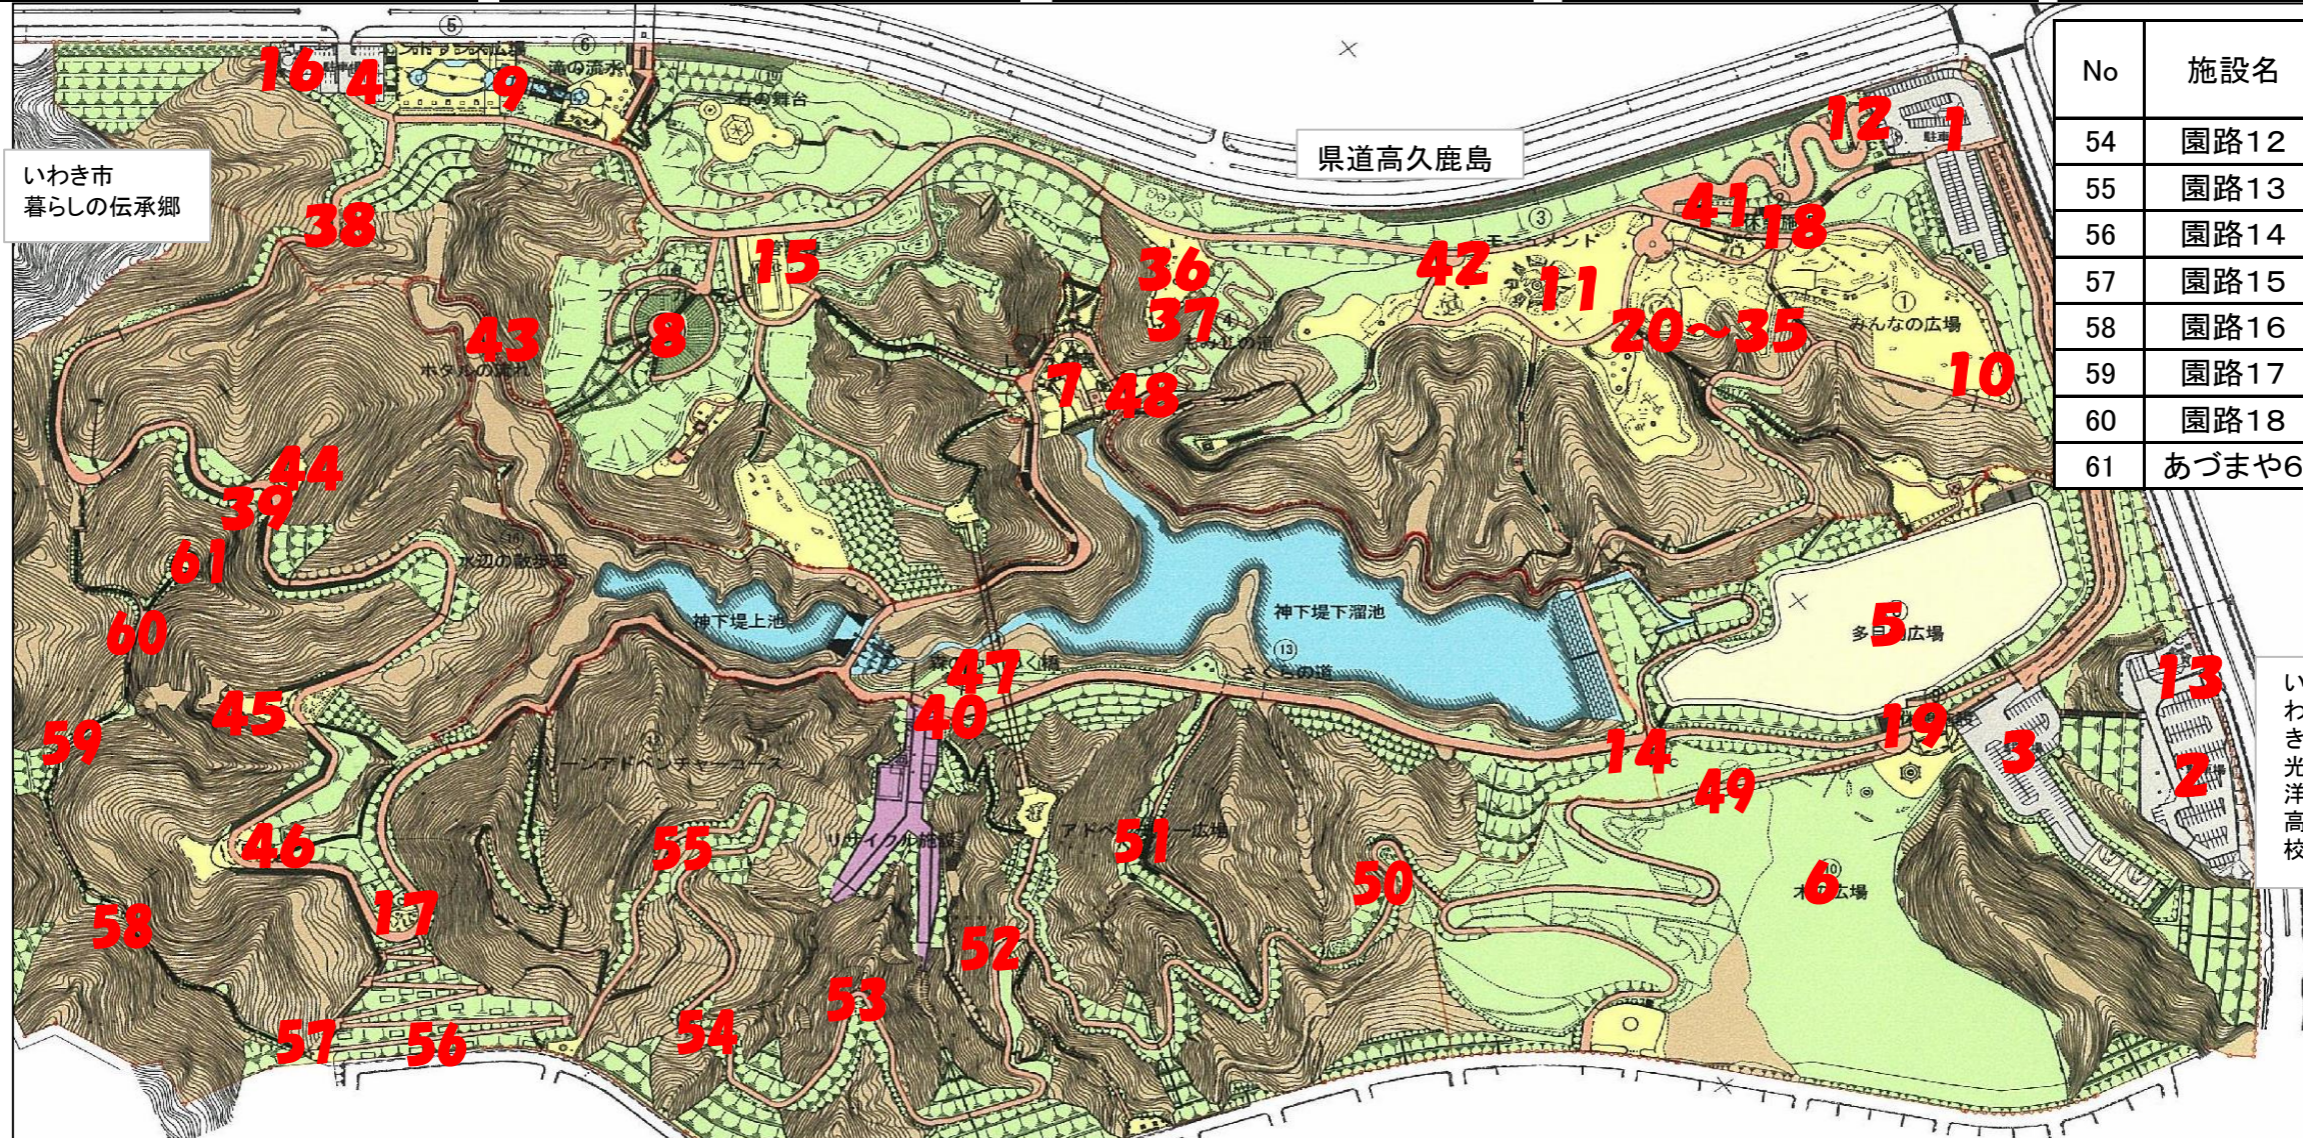

# 県営いわき公園における放射線測定結果

公園名 : 県営いわき公園  
 測定年月日 : 平成29年1月27日  
 測定高 : 地上高50cm

空間線量率	No	施設名	1点計測値 (μSv/h)	No	施設名	1点計測値 (μSv/h)	No	施設名	1点計測値 (μSv/h)	No	施設名	1点計測値 (μSv/h)	No	施設名	1点計測値 (μSv/h)
	1	駐車場	0.107	12	トイレ	0.086	22	ブラウニーハウス	0.112	32	馬飛び	0.094	43	園路6	0.244
	2	駐車場	0.085	13	トイレ	0.088	23	にんじゃわたり	0.108	33	リンポータンス	0.080	44	あづまや1	0.206
	3	駐車場	0.097	14	トイレ	0.108	24	あやとりネット	0.113	34	フタバススキュウ	0.078	45	あづまや2	0.291
	4	駐車場	0.103	15	トイレ	0.083	25	乗馬シーソー	0.104	35	アンモナイト	0.096	46	あづまや3	0.164
	5	多目的広場	0.085	16	トイレ	0.116	26	コンビネーション	0.114	36	すべり台	0.126	47	あづまや4	0.143
	6	木の広場	0.124	17	トイレ	0.147	27	コンビネーションミニ	0.111	37	スプリング	0.124	48	あづまや5	0.136
	7	しょうぶ園	0.102	18	休憩施設1	0.078	28	ぐらぐらトンネル	0.125	38	園路1	0.170	49	園路7	0.139
	8	フラワーガーデン	0.107	19	休憩施設2	0.100	29	ベントステップ	0.088	39	園路2	0.158	50	園路8	0.095
	9	エントランス	0.102	20	樹幹の冒険館(地面)	0.125	30	ジャンプビーム(地面)	0.086	40	園路3	0.111	51	園路9	0.162
10	みんなの広場	0.111		樹幹の冒険館	0.083		ジャンプビーム	0.076	41	園路4	0.089	52	園路10	0.130	
11	モニュメント広場	0.092	21	丸太下り	0.102	31	まるたトンネル	0.118	42	園路5	0.094	53	園路11	0.091	

No	施設名	1点計測値 (μSv/h)
54	園路12	0.119
55	園路13	0.170
56	園路14	0.094
57	園路15	0.154
58	園路16	0.161
59	園路17	0.131
60	園路18	0.146
61	あづまや6	0.153