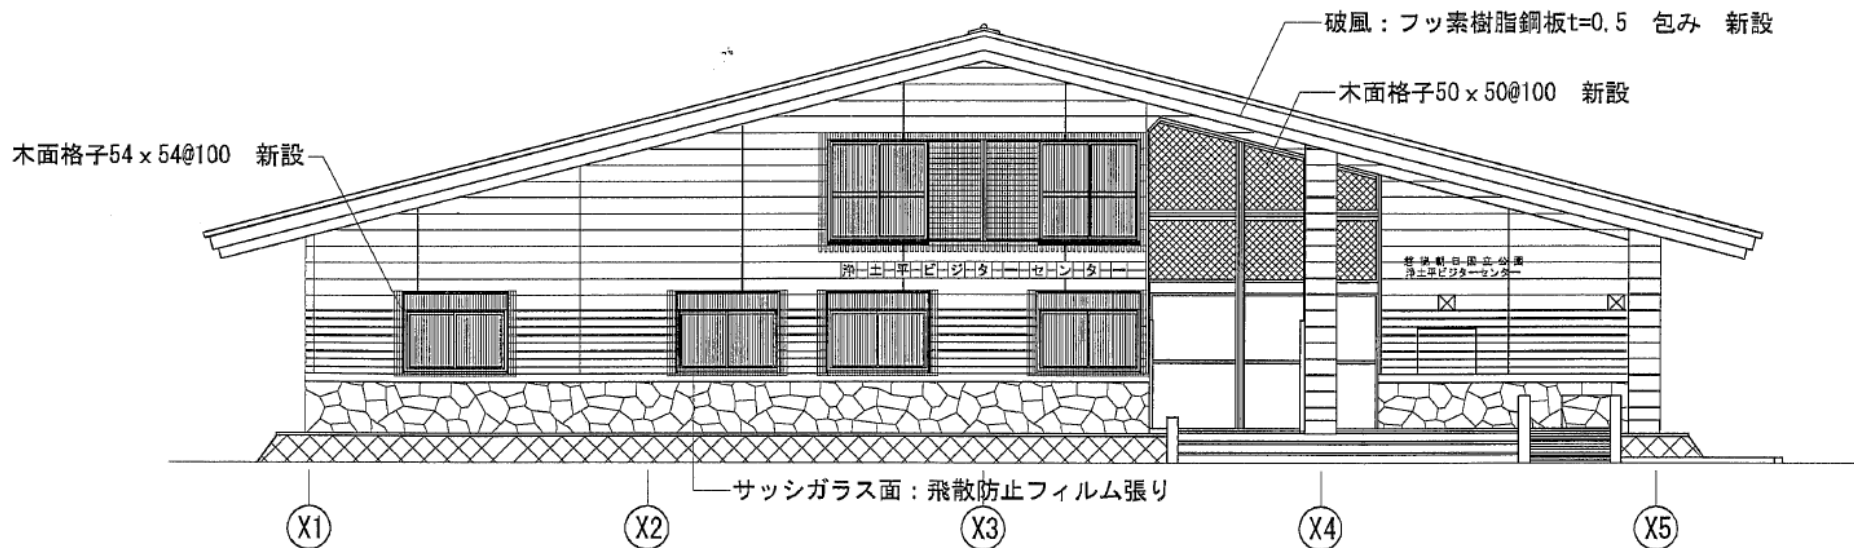

### 【整備概要及びスケジュール】

- ・平成3年度に整備した浄土平ビジターセンターは、築後20年以上が経過し、展示物の老朽化が著しいため、展示リニューアル工事を実施中。  
展示コンセプト：天空の自然トレッキング 変わりゆく大地を楽しむ
- ・防災のため、屋根、開口部面格子、ガラスフィルム、内部天井の補強等を行うとともに、避難呼びかけのための放送設備を整備する。
- ・平成29年8月上旬を目途にリニューアルオープンできるように工事を進める。

改修後 東立面図 1/100

高強度アラミド繊維張り (軒桁まで)

高強度アラミド繊維張り範囲 (軒桁まで)