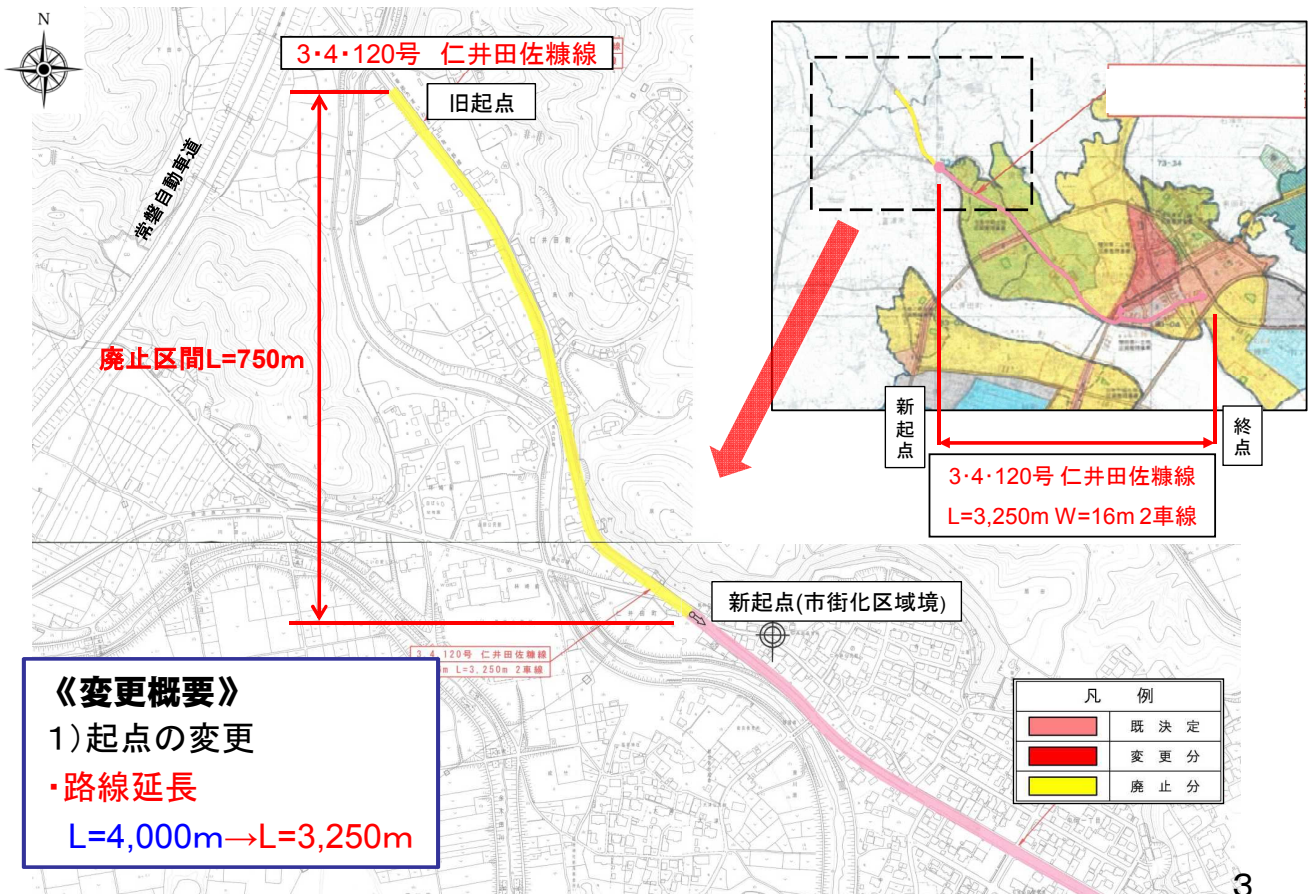

## 都市計画案の概要

議案第2002号  
いわき都市計画道路の変更について  
◇ 3・4・120号 仁井田<sup>に</sup>佐<sup>い</sup>糠<sup>だ</sup>線<sup>さ</sup><sub>ぬか</sub>

## 2. 総括図 <仁井田佐糠線>

## 3. 計画図 <仁井田佐糠線>

#### 5. 起点現況写真<仁井田佐糠線：新起点位置>

5